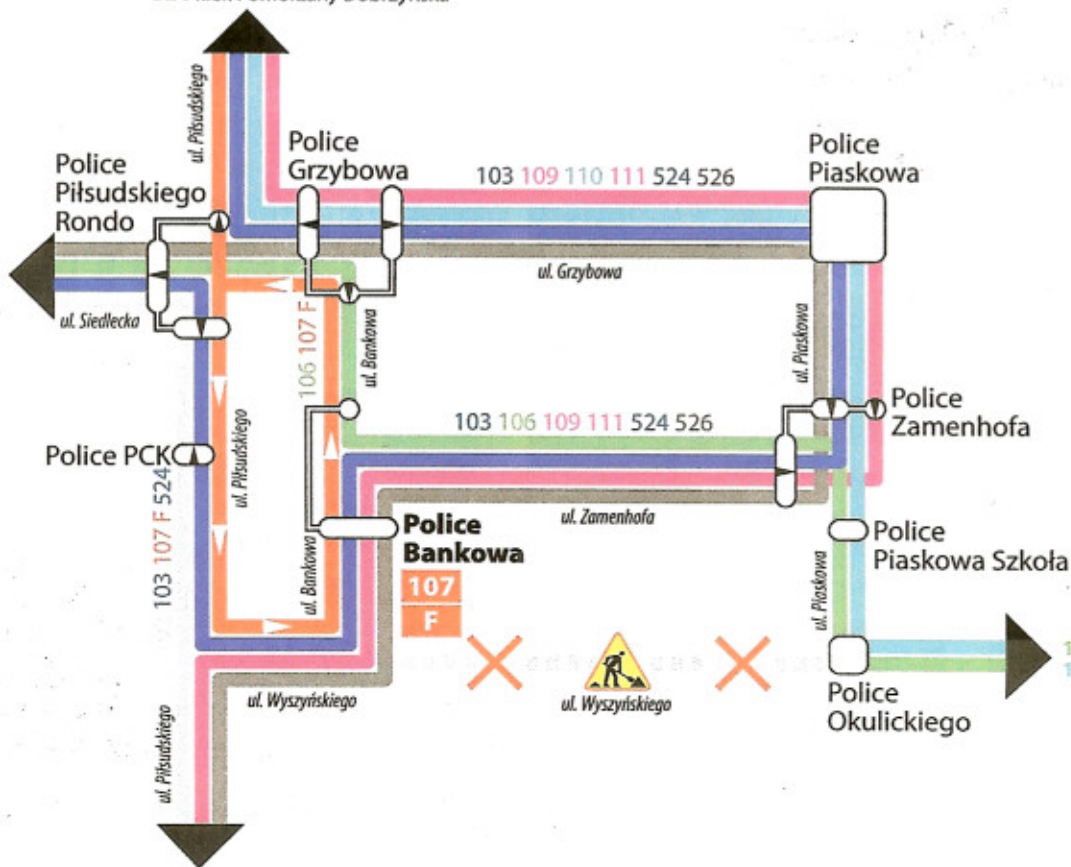

# Schemat przebiegu linii autobusowych na czas zamknięcia ul. Wyszyńskiego

- 103 kier. Police Zakłady Chemiczne/Police Rynek
- 107 kier. Plac Rodła
- 109 kier. Police Rynek
- 110 kier. Police Rynek
- 111 kier. Police Rynek/Police Jasienica
- F kier. Plac Rodła
- 524 kier. Pomorzany Dobrzyńska

- kier. Goćław
- 103 kier. Głębokie
- 106 kier. Police Rynek
- 524 kier. Police Zajezdnia
- 526 kier. Dworzec Główny

- kier. Police Tanowska Szkoła
- 109 kier. Police Tanowska Szkoła
- 111 kier. Police Zajezdnia
- 526 kier. Police Zajezdnia

- 106 kier. Głębokie
- 110 kier. Siedlice