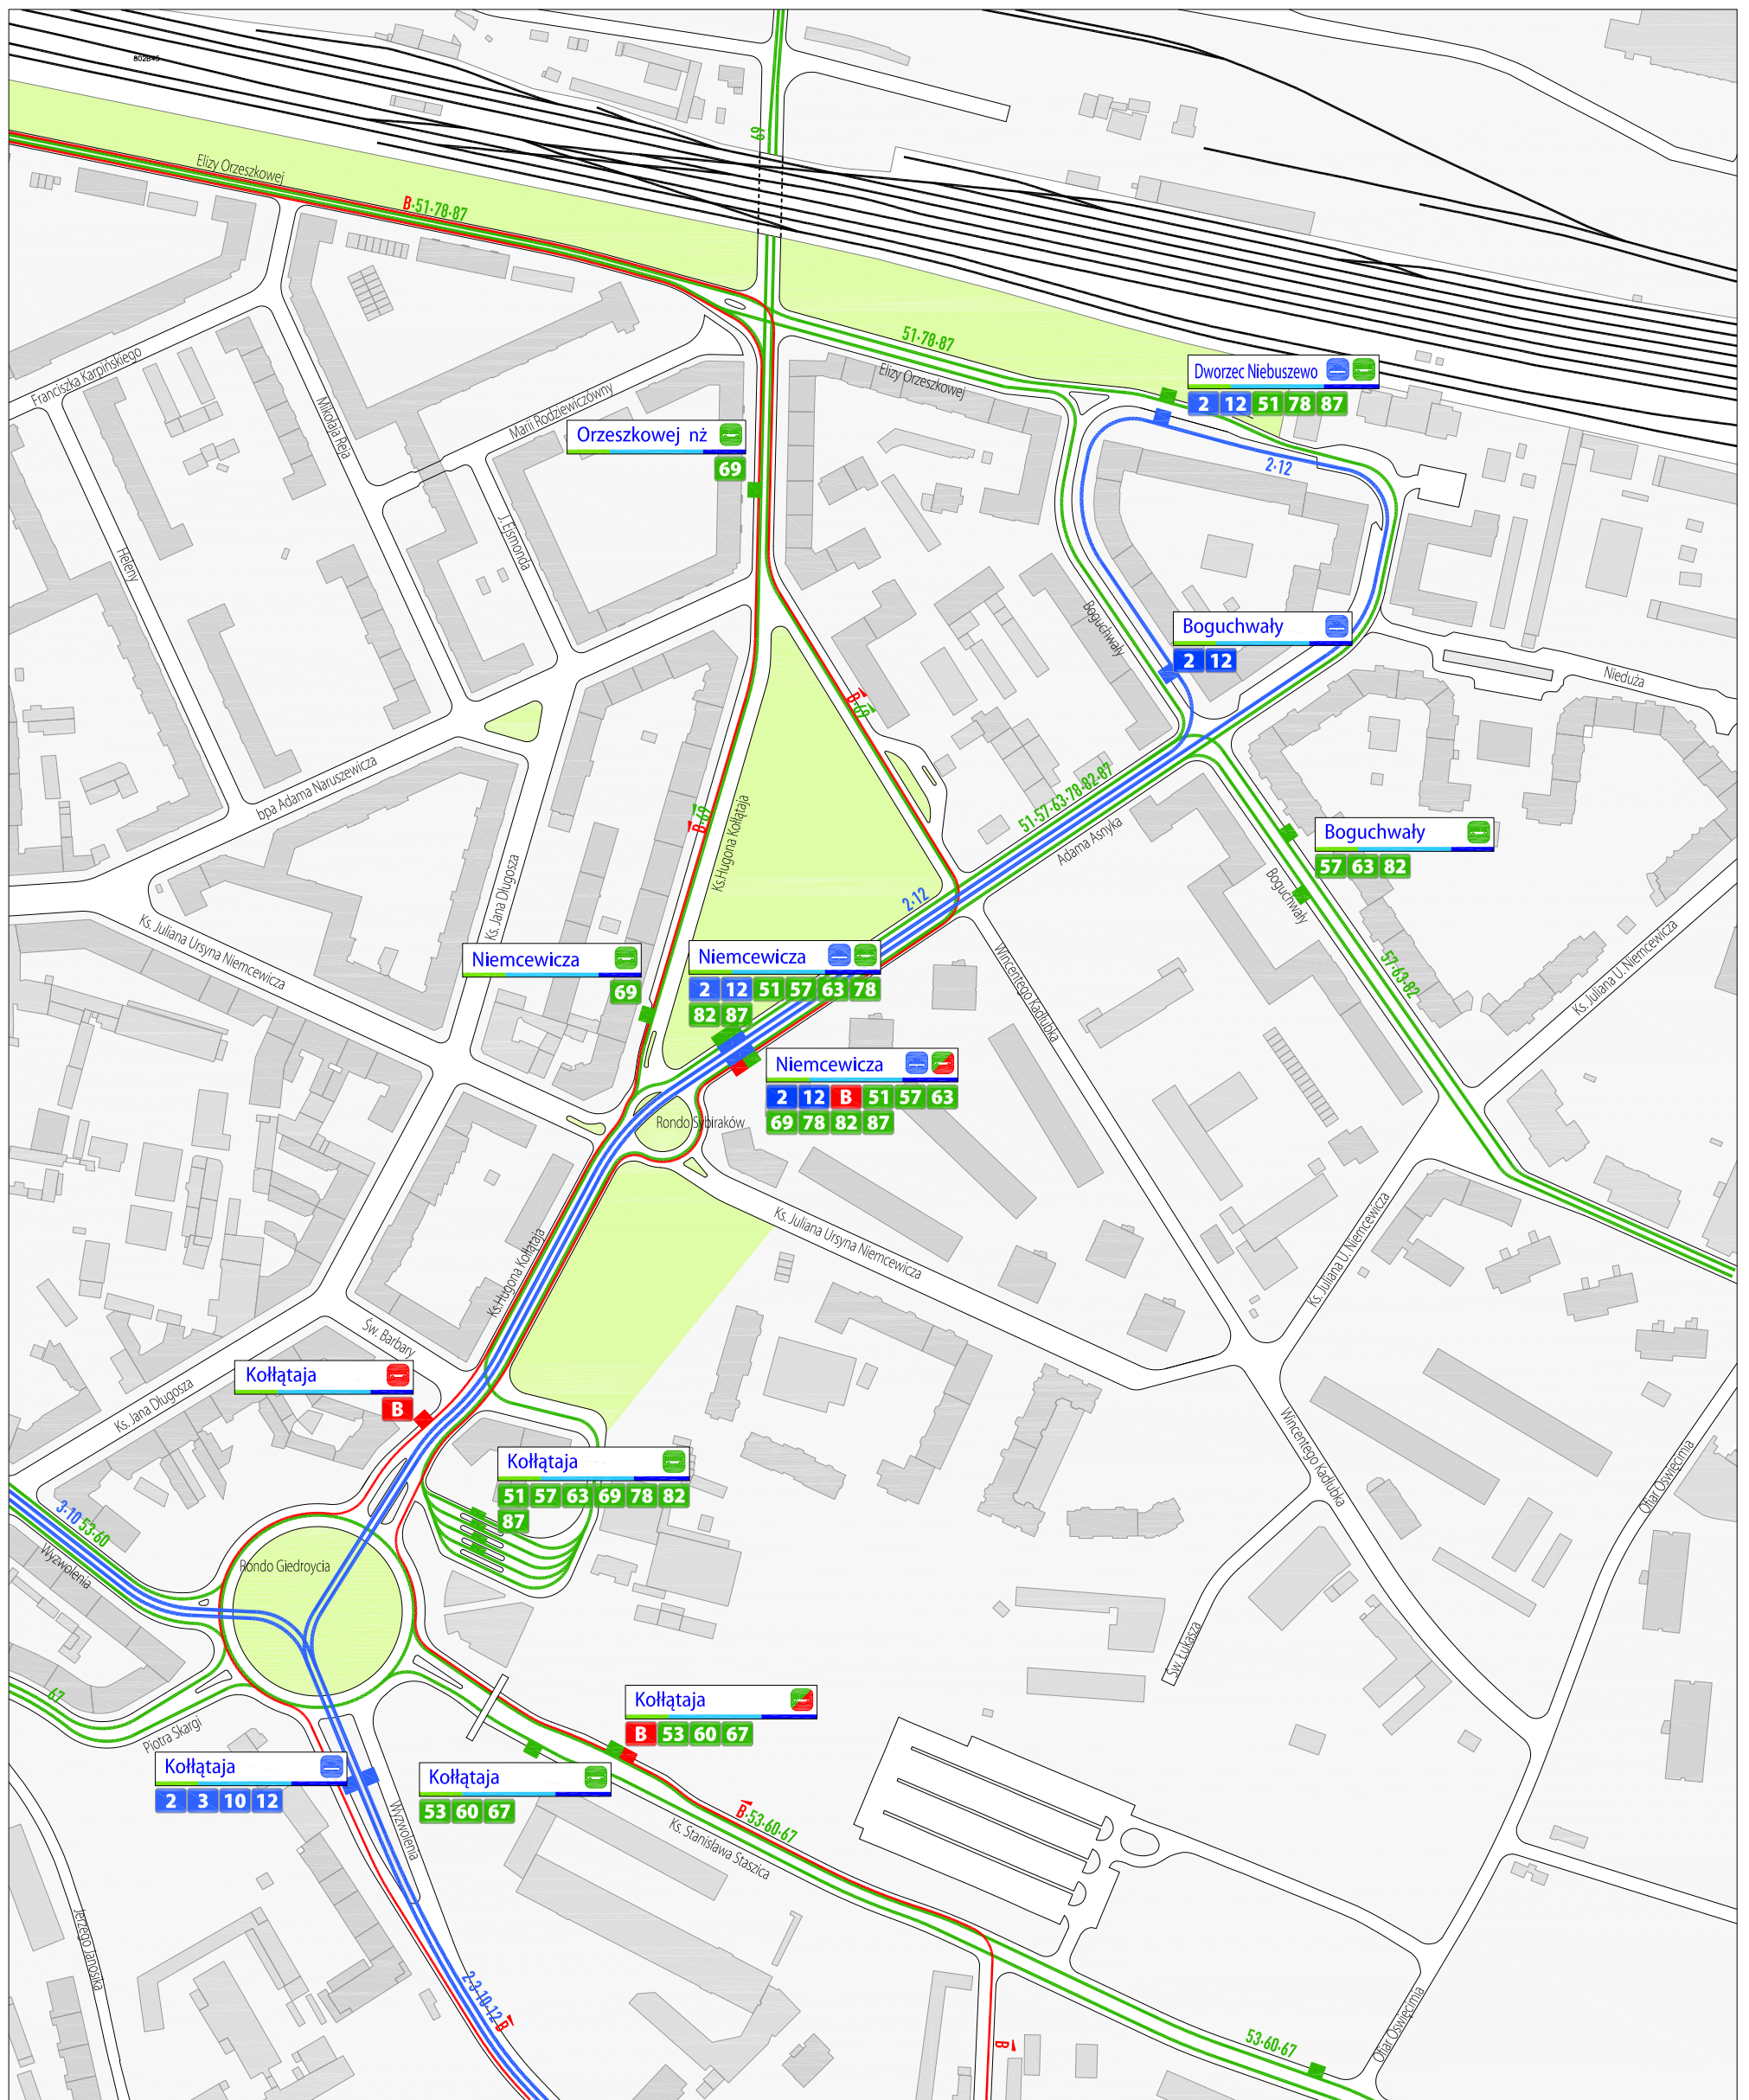

Zmiany w układzie linii autobusowych w obrębie Niebuszewa od 4.11.2013r.

Zarząd Dróg
i Transportu Miejskiego

LEGENDA:

- 12 linie tramwajowe z przystankami
- B linie autobusowe pospieszne z przystankami
- 69 linie autobusowe z przystankami