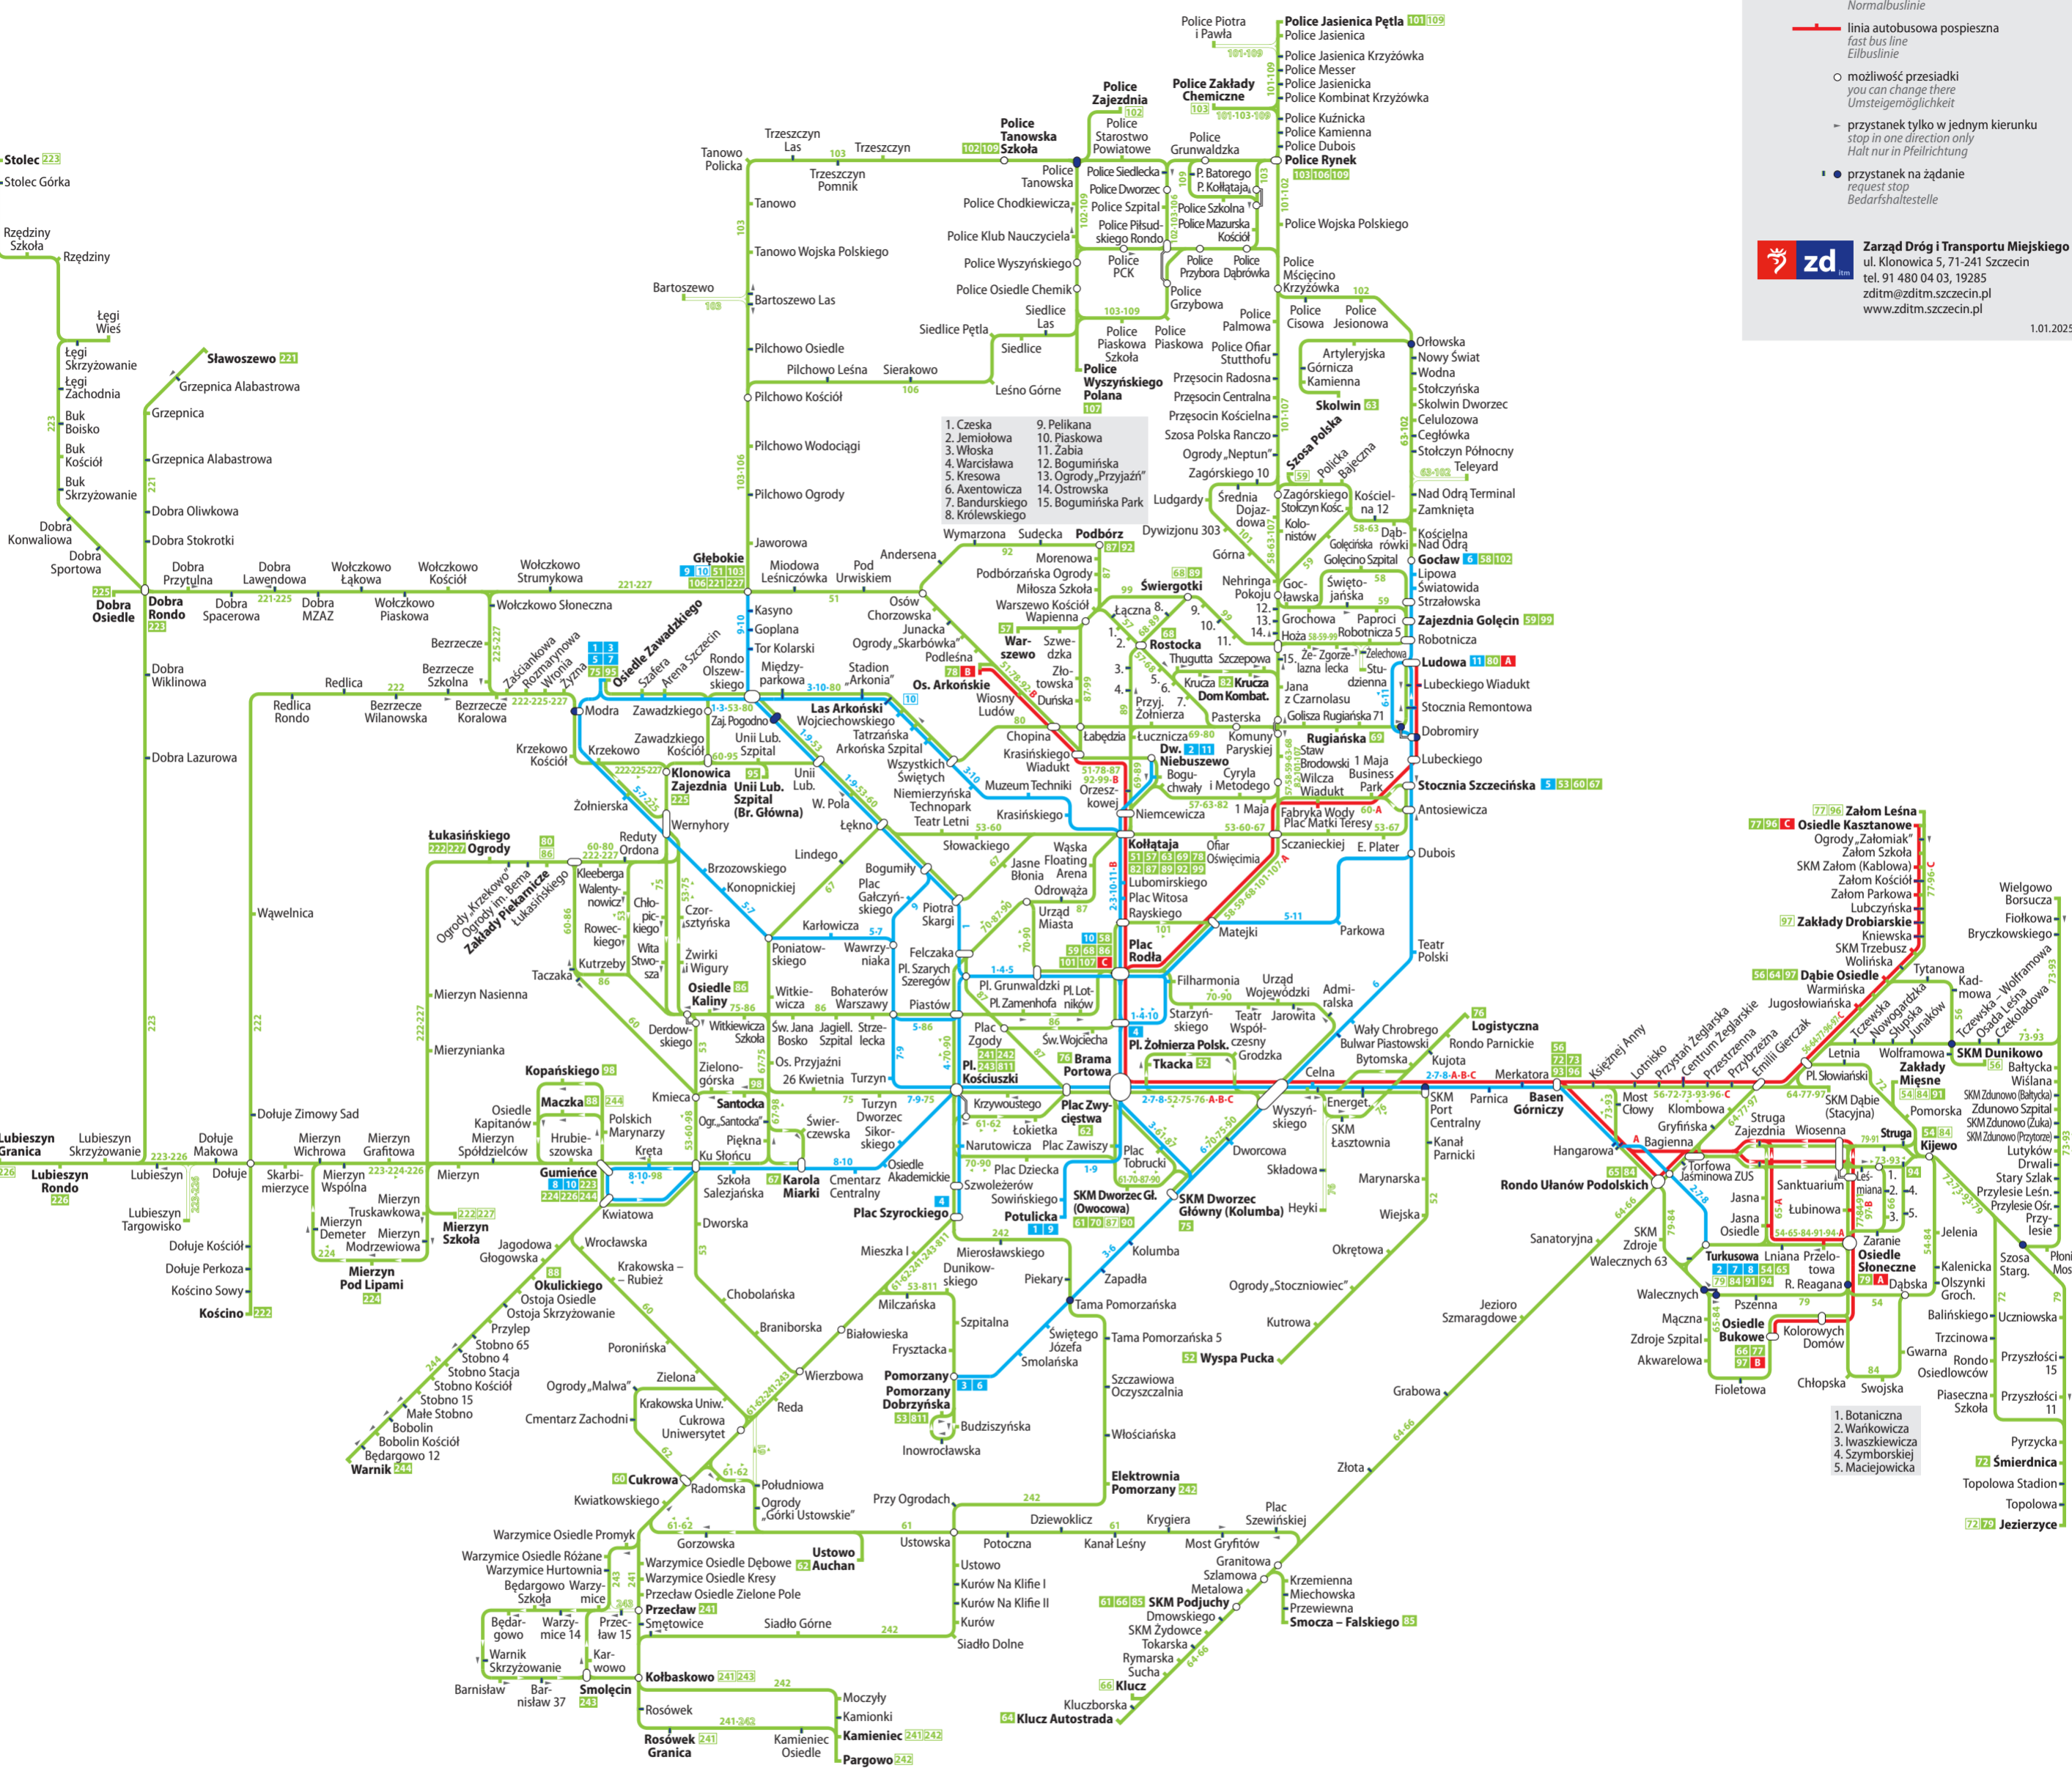

Schemat sieci komunikacji dziennej

Daytime network / Tagesliniennetz

- Legenda / Legend / Legende**
- linia tramwajowa zwykła / normal tram line / Normalstraßenbahnlinie
 - linia autobusowa zwykła / normal bus line / Normalbuslinie
 - linia autobusowa pospieszna / fast bus line / Eilbuslinie
 - możliwość przesiadki / you can change there / Umsteigemöglichkeit
 - przystanek tylko w jednym kierunku / stop in one direction only / Halt nur in Pfeilrichtung
 - przystanek na żądanie / request stop / Bedarfshaltestelle

zd Zarząd Dróg i Transportu Miejskiego
ul. Klonowica 5, 71-241 Szczecin
tel. 91 480 04 03, 19285
zd@zdm.szczecin.pl
www.zd.ttm.szczecin.pl

Linie tramwajowe zwykłe / Normal tram lines / Normalstraßenbahnlinien			
1 Osiedle Zawadzkiego ↔ Potulicka	4 Plac Żołnierza Polskiego ↔ Plac Szyrockiego	6 Goławek ↔ Pomorzany	8 Turkusowa ↔ Gumieńce
2 Turkusowa ↔ Dworzec Niebuszewo	5 Stocznia Szczecińska ↔ Osiedle Zawadzkiego	7 Turkusowa ↔ Osiedle Zawadzkiego	9 Głębokie ↔ Potulicka
3 Osiedle Zawadzkiego ↔ Pomorzany			10 ((Głębokie ↔) Las Arkoński ↔) Plac Rodła ↔ Gumieńce
			11 Dworzec Niebuszewo ↔ Ludowa

Linie autobusowe pospieszne / Fast bus lines / Eilbuslinien			
A Osiedle Słoneczne ↔ Ludowa	B Osiedle Bukowe ↔ Osiedle Arkońskie	C Plac Rodła ↔ Osiedle Kasztanowe	

* nie wszystkie kursy obsługiwane są taborem niskopodłogowym / not every vehicle is low floor / nicht alle Fahrten barrierefrei