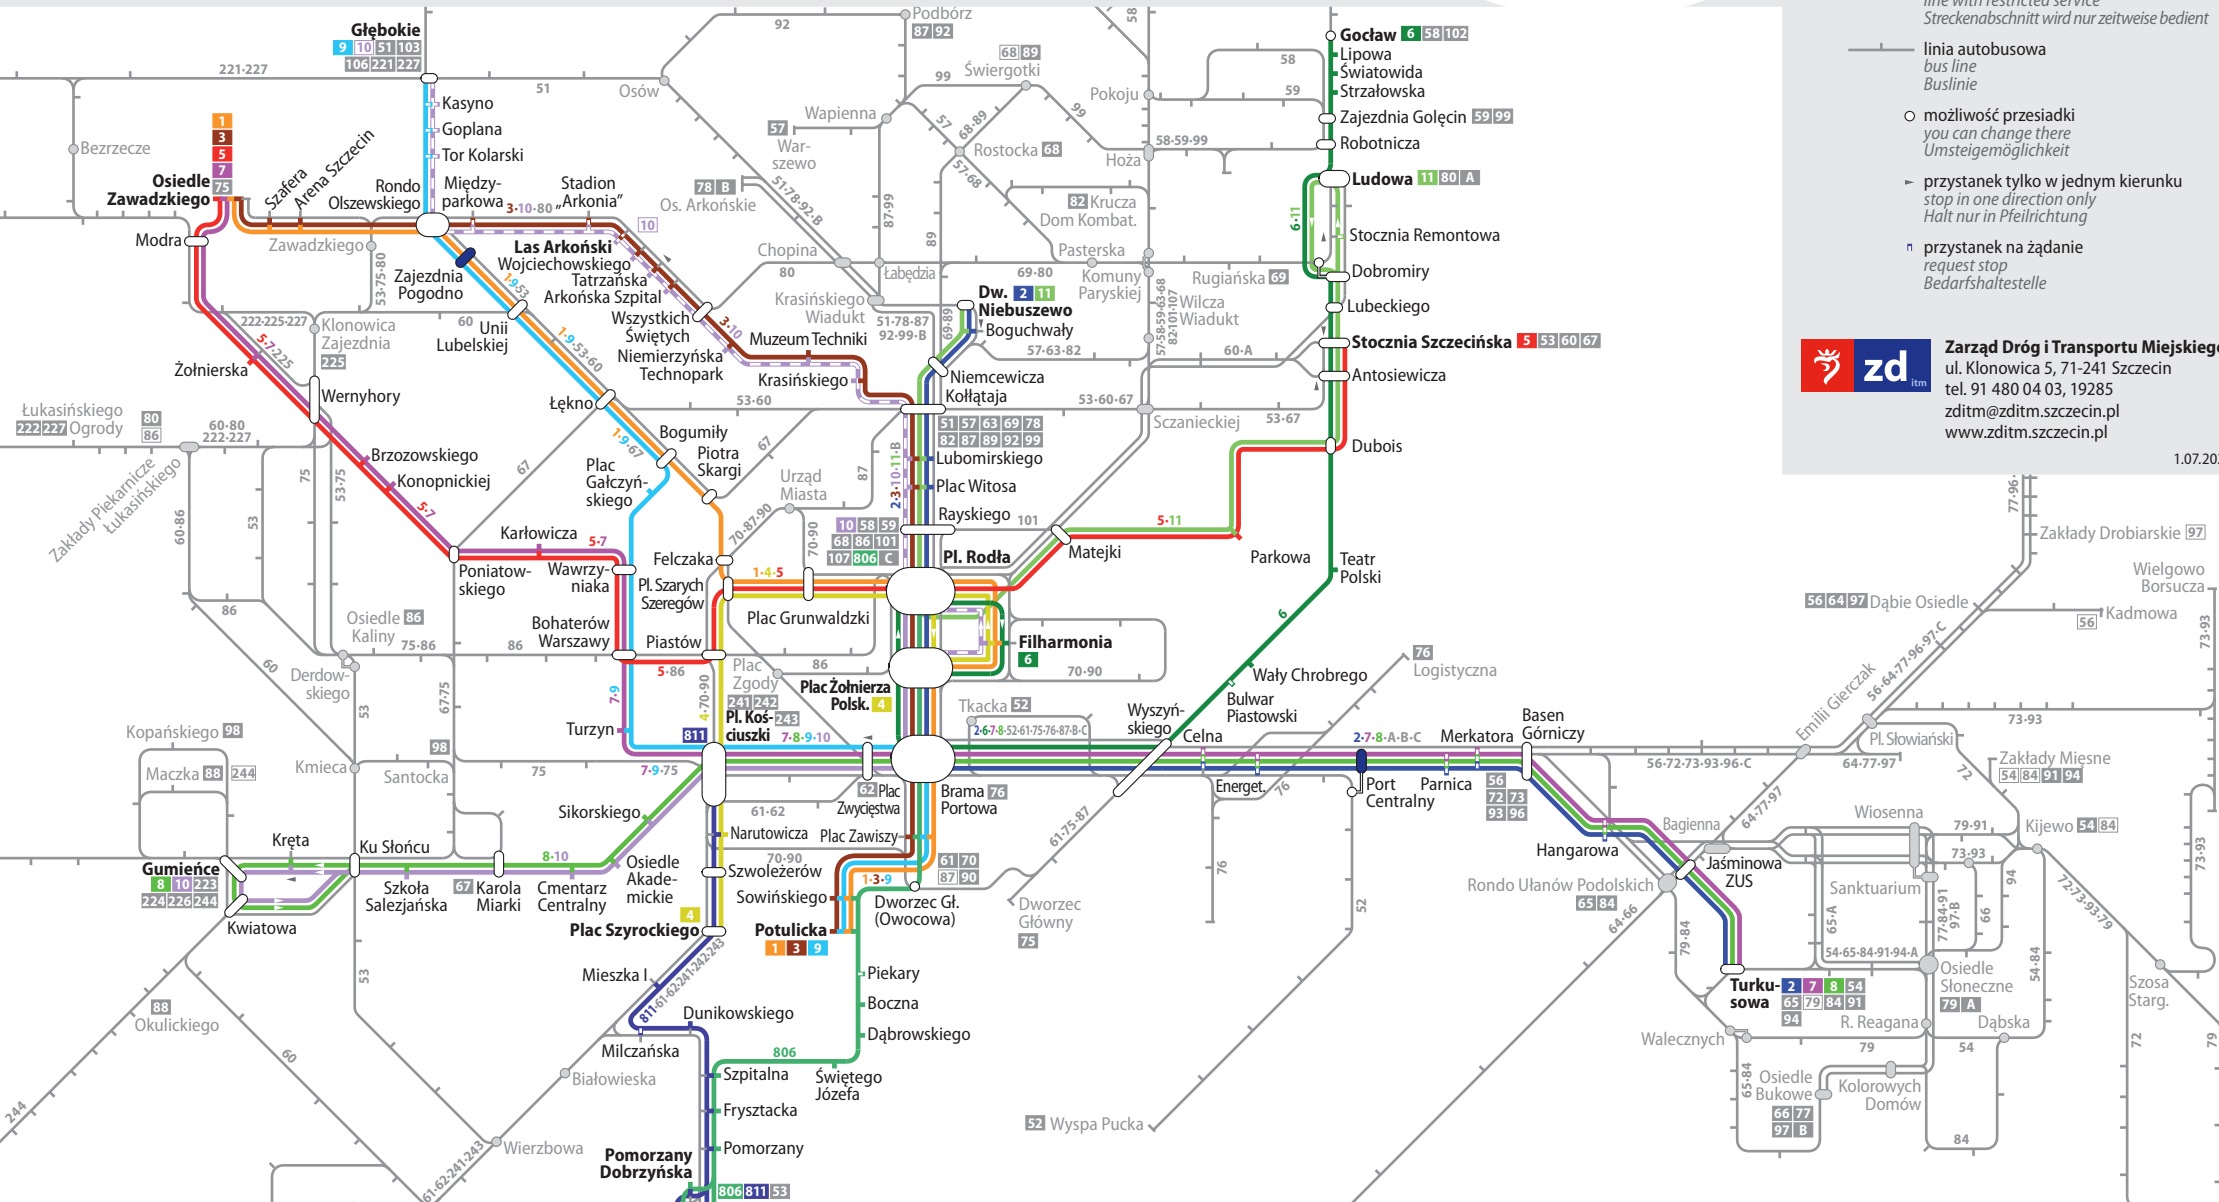

Schemat sieci tramwajowej

Tram network / Straßenbahnnetz

Legenda / Legend / Legende

- linia tramwajowa zwykła
  normal tram line
  Normalstraßenbahnlinie
- tylko niektóre kursy
  line with restricted service
  Streckenabschnitt wird nur zeitweise bedient
- linia autobusowa
  bus line
  Buslinie
- możliwość przesiadki
  you can change there
  Umstiegmöglichkeit
- przystanek tylko w jednym kierunku
  stop in one direction only
  Halt nur in Pfeilrichtung
- przystanek na żądanie
  request stop
  Bedarfshaltestelle

Zarząd Dróg i Transportu Miejskiego
ul. Klonowica 5, 71-241 Szczecin
tel. 91 480 04 03, 19285
zditm@zditm.szczecin.pl
www.zditm.szczecin.pl

1.07.2024

Linie tramwajowe zwykłe / Normal tram lines / Normalstraßenbahnlinien

* 1 Osiedle Zawadzkiego ↔ Potulicka	* 5 Stocznia Szczecińska ↔ Osiedle Zawadzkiego	* 9 Głębockie ↔ Potulicka
* 2 Turkusowa ↔ Dworzec Niebuszewo	* 6 Filharmonia ↔ Goćław	* 10 (Głębockie ↔) Las Arkoński ↔) Plac Rodła ↔ Gumieńce
* 3 Osiedle Zawadzkiego ↔ Potulicka	* 7 Turkusowa ↔ Osiedle Zawadzkiego	* 11 Dworzec Niebuszewo ↔ Ludowa
* 4 Plac Żołnierza Polskiego ↔ Plac Szyrockiego	* 8 Turkusowa ↔ Gumieńce	

* nie wszystkie kursy obsługiwane są taborem niskopodłogowym
not every vehicle is low floor
nicht alle Fahrten barrierefrei

Autobusowa komunikacja zastępcza / Replacement lines / Schienenersatzverkehr

806 Plac Rodła ↔ Pomorzany Dobrzyńska	811 Plac Kościuszki ↔ Pomorzany Dobrzyńska