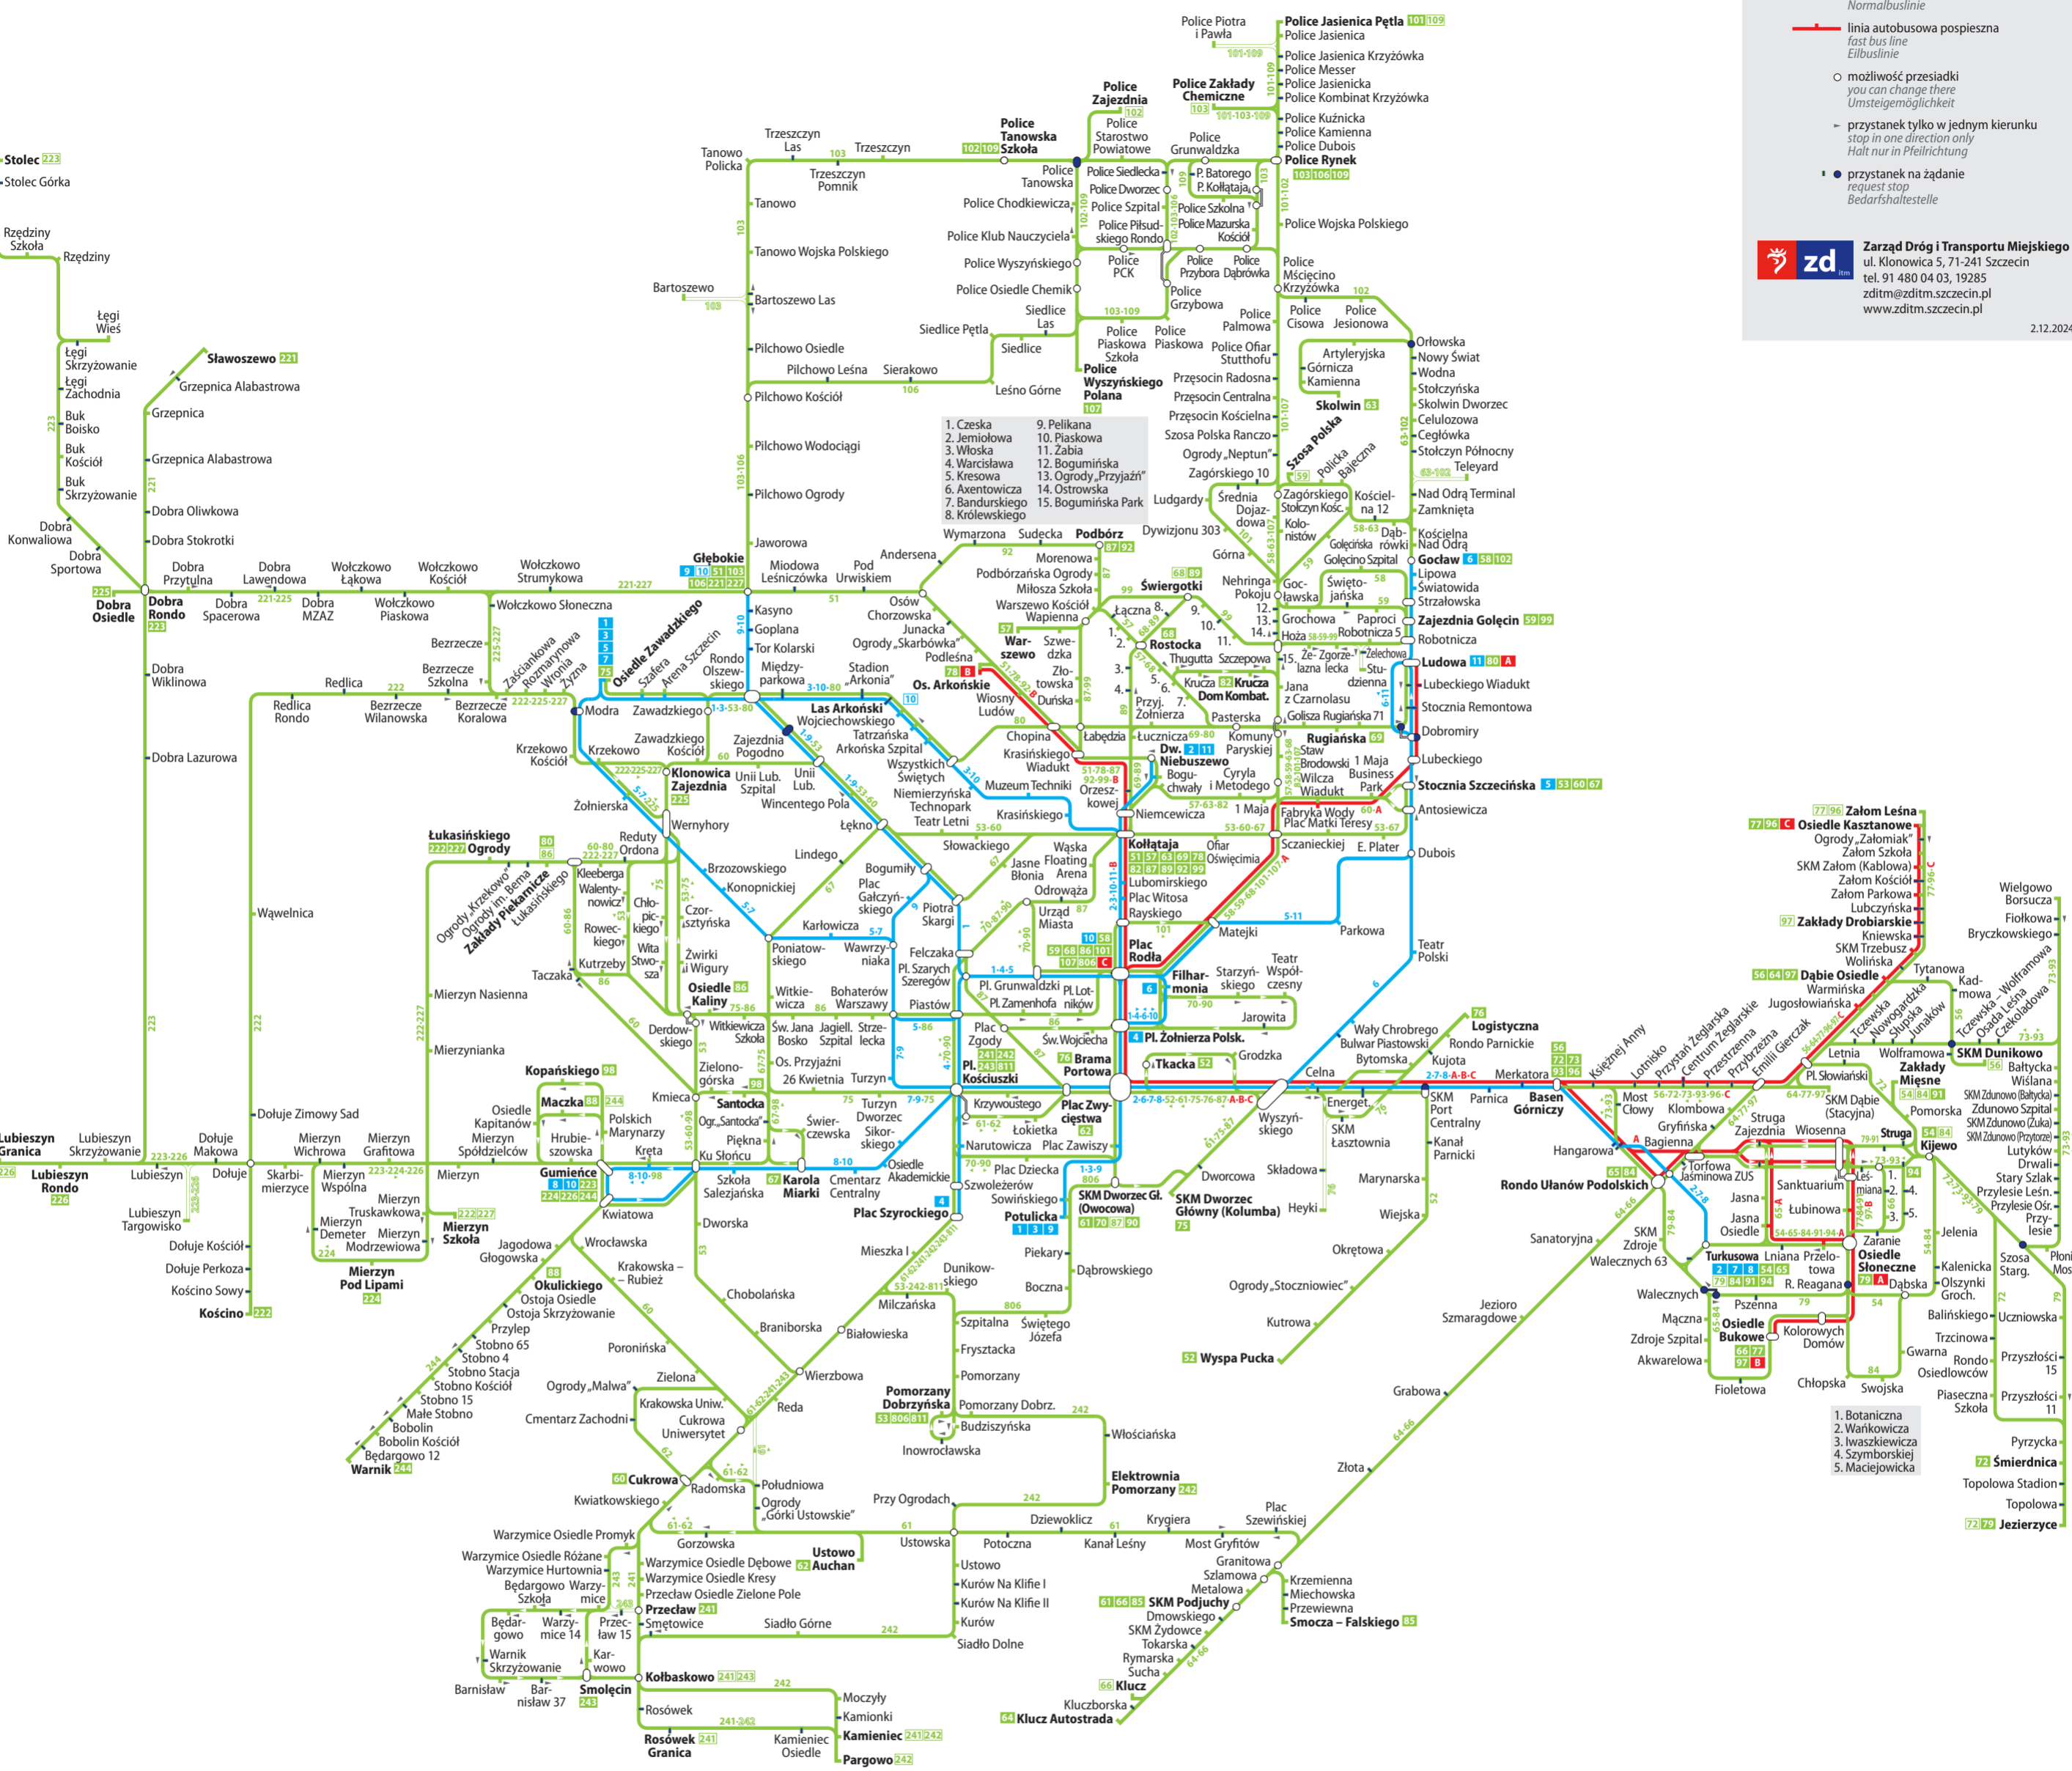

Schemat sieci komunikacji dziennej

Daytime network / Tagesliniennetz

1. **Legenda / Legend / Legende**
2. linia tramwajowa zwykła / normal tram line / Normalstraßenbahnlinie
   - linia autobusowa zwykła / normal bus line / Normalbuslinie
   - linia autobusowa pospieszna / fast bus line / Eilbuslinie
   - możliwość przesiadki / you can change there / Umsteigemöglichkeit
   - przystanek tylko w jednym kierunku / stop in one direction only / Halt nur in Pfeilrichtung
   - przystanek na żądanie / request stop / Bedarfshaltestelle

zd Zarząd Dróg i Transportu Miejskiego
ul. Klonowica 5, 71-241 Szczecin
tel. 91 480 04 03, 19285
zditm@zditm.szczecin.pl
www.zditm.szczecin.pl

Linie tramwajowe zwykłe / Normal tram lines / Normalstraßenbahnlinien			
1 Osiedle Zawadzkiego ↔ Potulicka	4 Plac Żołnierza Polskiego ↔ Plac Szyrockiego	6 Goław ↔ Filharmonia	8 Turkusowa ↔ Gumieńce
2 Turkusowa ↔ Dworzec Niebuszewo	5 Stocznia Szczecińska ↔ Osiedle Zawadzkiego	7 Turkusowa ↔ Osiedle Zawadzkiego	9 Głębokie ↔ Potulicka
3 Osiedle Zawadzkiego ↔ Potulicka			10 ((Głębokie ↔) Las Arkoński ↔) Plac Rodła ↔ Gumieńce
			11 Dworzec Niebuszewo ↔ Ludowa
Komunikacja zastępcza / Replacement lines / Schienenersatzverkehr			
806 Plac Rodła ↔ Pomorzany Dobrzyńska	811 Plac Kościuszki ↔ Pomorzany Dobrzyńska		
Linie autobusowe zwykłe / Normal bus lines / Normalbuslinien			
51 Kollataja ↔ Głębokie	65 Turkusowa ↔ Rondo Ułanów Podolskich	79 Osiedle Słoneczne albo Turkusowa ↔ Jezierzycze	221 Głębokie ↔ Sławoszewo
52 Tkacka ↔ Wyspa Pucka	66 Osiedle Bukowe ↔ Zakłady Piekarnicze	80 Ludowa ↔ Zakłady Piekarnicze	222 Kościno ↔ Lukasińskiego Ogrody (↔ Mierzyn Szkoła)
53 Stocznia Szczecińska ↔ Pomorzany Dobrzyńska	67 Stocznia Szczecińska ↔ Karola Miarki	82 Kollataja ↔ Kruca Dom Kombatan	223 Gumieńce ↔ Dobra Rondo (↔ Stolec)
54 Turkusowa ↔ Kijewo (↔ Zakłady Mięsne)	68 Plac Rodła ↔ Rostocka (↔ Swiergotki)	84 Turkusowa ↔ Rondo Ułanów Podolskich (↔ Kijewo (↔ Zakłady Mięsne))	224 Gumieńce ↔ Mierzyn Pod Lipami
56 Basen Górnicy ↔ Dąbie Osiedle (↔ SKM Dunikowo)	69 Kollataja ↔ Rugiańska	85 SKM Podjuchy ↔ Smocza – Falskiego	225 Klonowica Zajezdnia ↔ Dobra Osiedle
57 Kollataja ↔ Warszawa	70 SKM Dworzec Gł. (Owocowa) ↔ Urząd Miasta ↔ SKM Dworzec Gł. (Owocowa)	86 (Zakłady Piekarnicze ↔) Osiedle Kaliny ↔ Plac Rodła	226 Gumieńce ↔ Lubieszyn Rondo (↔ Lubieszyn Granica)
58 Plac Rodła ↔ Goław	72 Basen Górnicy ↔ Śmierdnica (↔ Jezierzycze)	87 (SKM Dworzec Główny (Owocowa) ↔) Kollataja ↔ Podbórz	227 Głębokie ↔ Lukasińskiego Ogrody (↔ Mierzyn Szkoła)
59 Plac Rodła ↔ Zajezdnia Gołęcin (↔ Szosa Polska)	73 Basen Górnicy ↔ Zdroje → Zdunowo → Dąbie → Basen Górnicy	88 Maczka ↔ Okulickiego	228 Plac Kościuszki ↔ Przechaw (↔ Kolbaskowo (↔ Rosówek Granica (↔ Kamieniec))
60 Stocznia Szczecińska ↔ Cukrowa	74 Basen Górnicy ↔ Zdroje → Zdunowo → Dąbie → Basen Górnicy	89 Kollataja ↔ Swiergotki	229 Plac Kościuszki ↔ Przechaw (↔ Kolbaskowo (↔ Rosówek Granica (↔ Kamieniec (↔ Pargowo))
61 SKM Dworzec Główny (Owocowa) ↔ SKM Podjuchy	75 SKM Dworzec Główny (Kolumbia) ↔ Osiedle Zawadzkiego	90 SKM Dworzec Gł. (Owocowa) → Urząd Miasta → SKM Dworzec Gł. (Owocowa)	230 Plac Kościuszki ↔ Smoleńcin (↔ Kolbaskowo)
62 Plac Zwycięstwa ↔ Ustowo Auchan	76 Brama Portowa ↔ Logistyczna	91 Turkusowa ↔ Zakłady Mięsne	231 Dąbie Osiedle ↔ Klucz Autostrada
63 Kollataja ↔ Skolwin	77 Osiedle Bukowe ↔ Osiedle Kasztanowe (↔ Załom Leśna)	92 Kollataja ↔ Podbórz	
64 Dąbie Osiedle ↔ Klucz Autostrada	78 Kollataja ↔ Osiedle Arkońskie		
Linie autobusowe pospieszne / Fast bus lines / Eilbuslinien			
A Osiedle Słoneczne ↔ Ludowa	B Osiedle Bukowe ↔ Osiedle Arkońskie	C Plac Rodła ↔ Osiedle Kasztanowe	nie wszystkie kursy obsługiwane są taborem niskopodłogowym / not every vehicle is low floor / nicht alle Fahrten barrierefrei