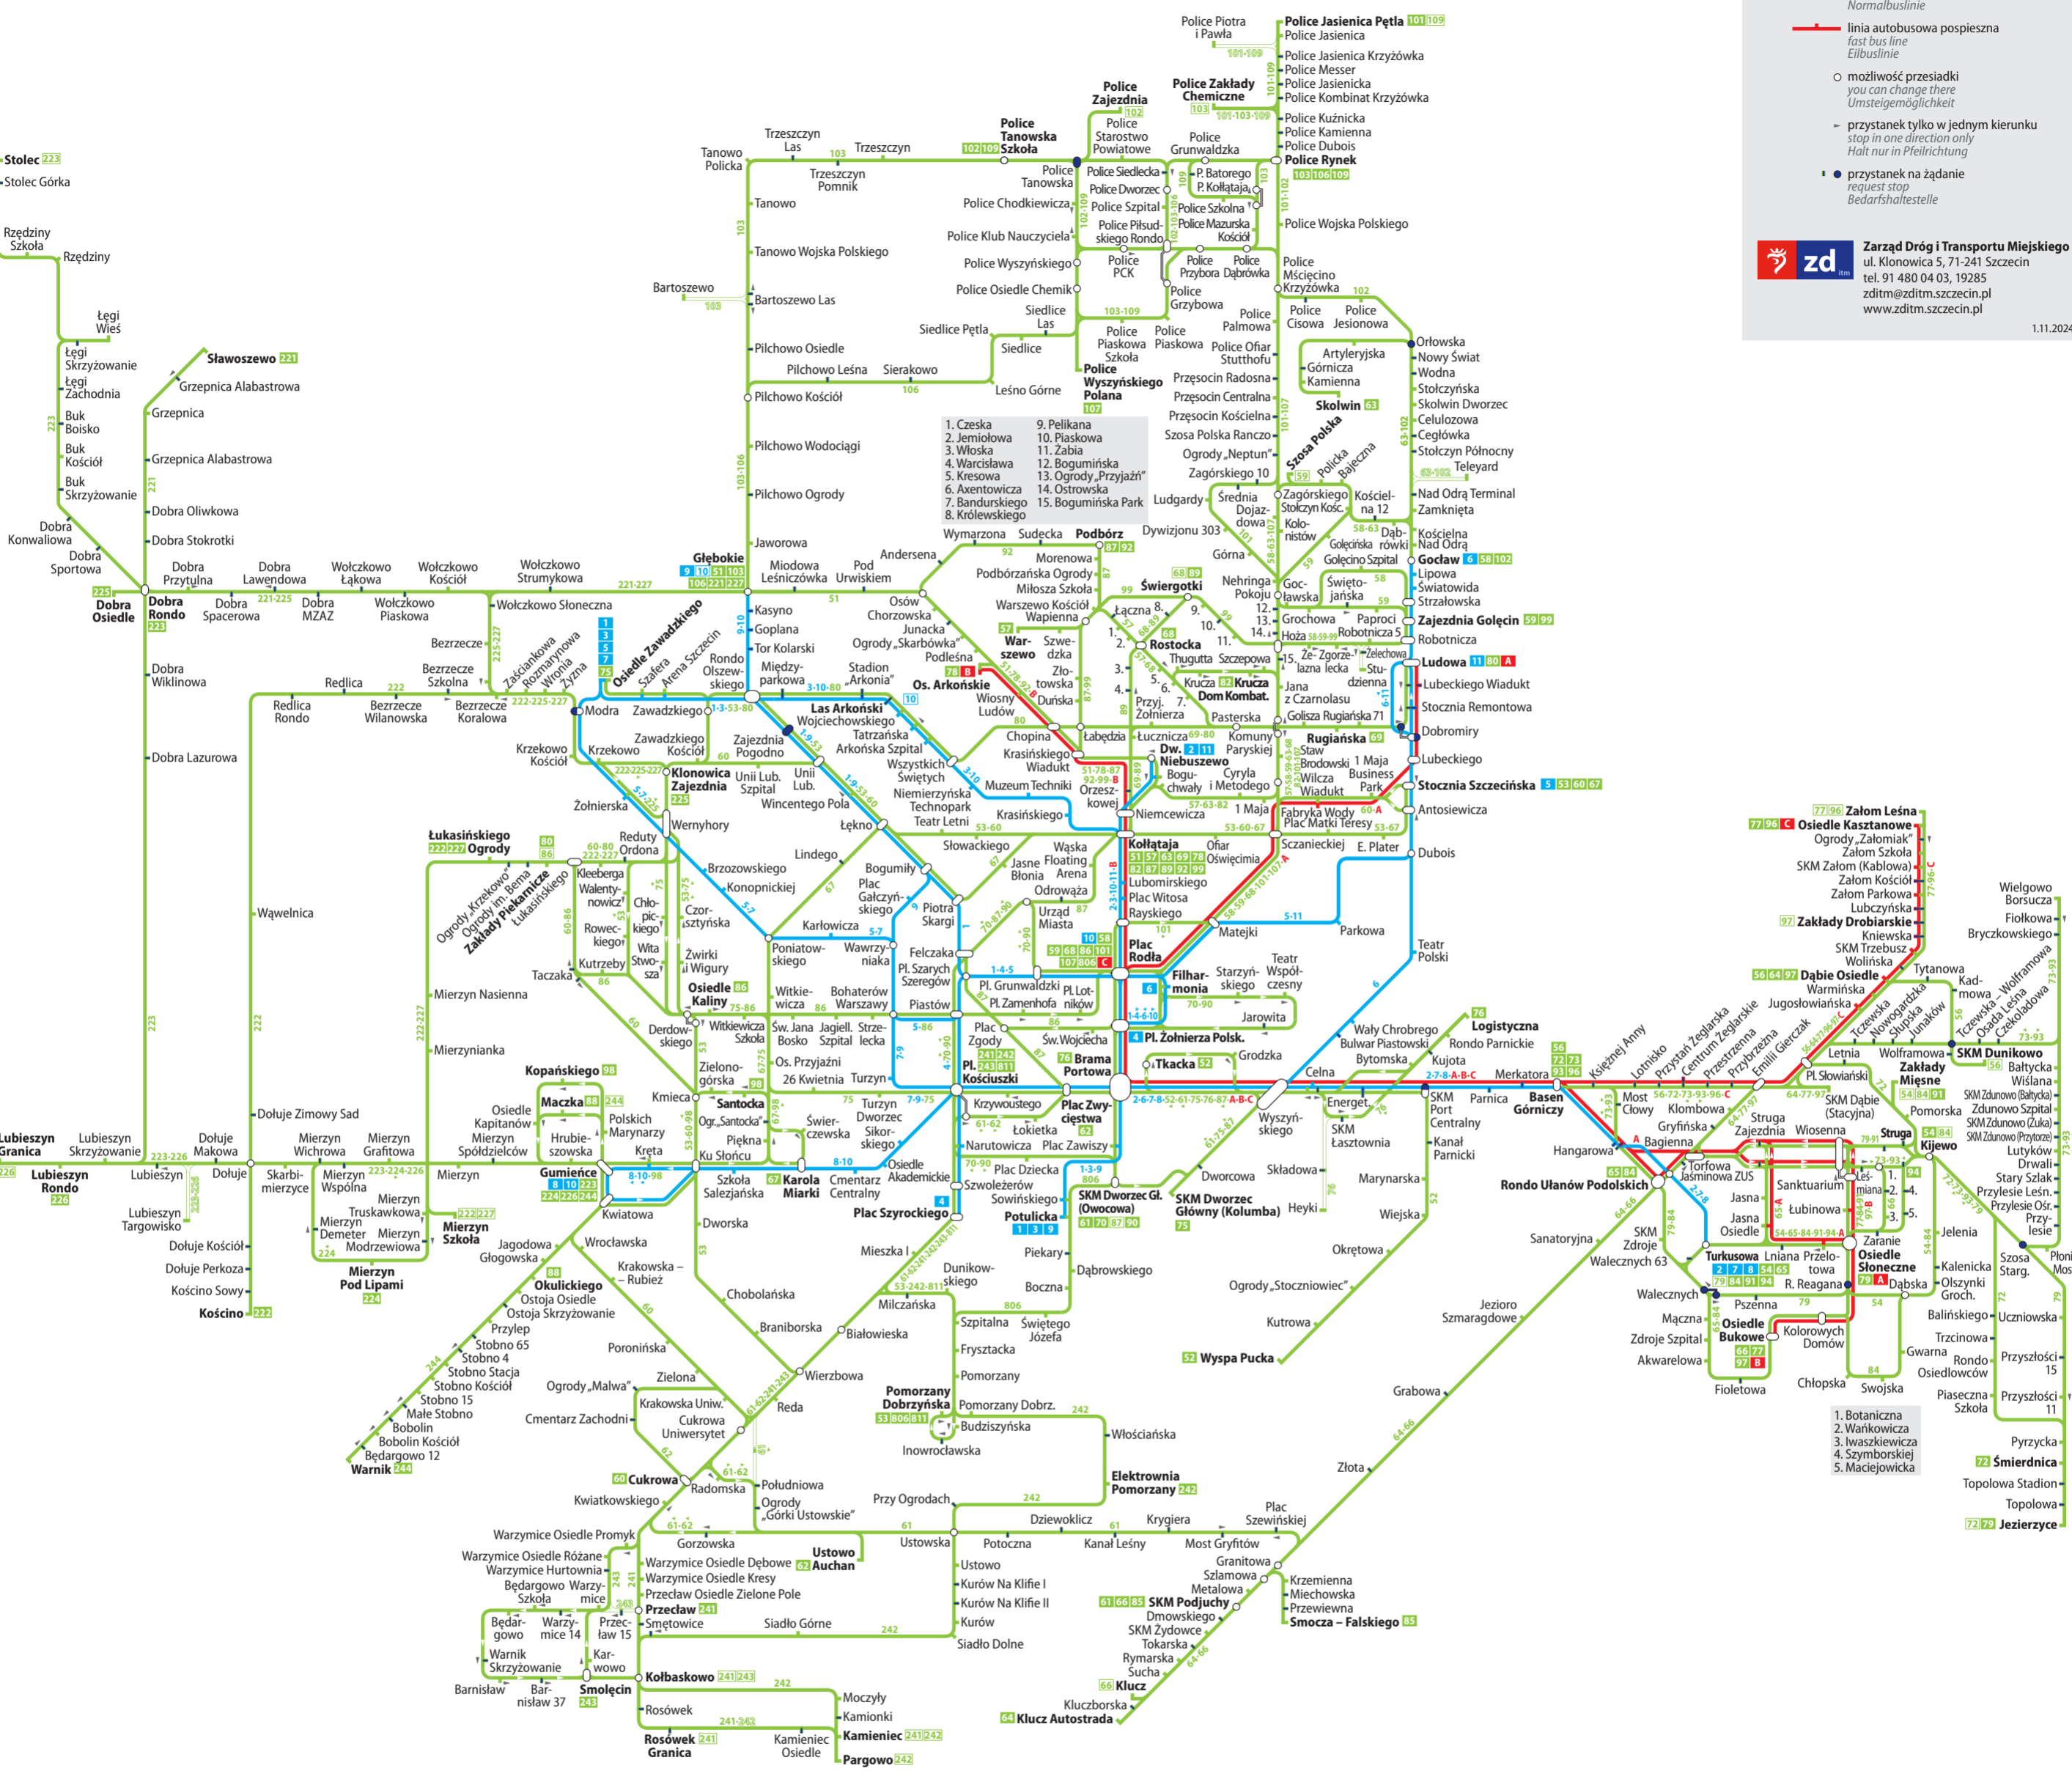

Schemat sieci komunikacji dziennej

Daytime network / Tagesliniennetz

1. **Legenda / Legend / Legende**
2. linia tramwajowa zwykła / normal tram line / Normalstraßenbahnlinie
   - linia autobusowa zwykła / normal bus line / Normalbuslinie
   - linia autobusowa pospieszna / fast bus line / Eilbuslinie
   - możliwość przesiadki / you can change there / Umsteigemöglichkeit
   - przystanek tylko w jednym kierunku / stop in one direction only / Halt nur in Pfeilrichtung
   - przystanek na żądanie / request stop / Bedarfshaltestelle

zd Zarząd Dróg i Transportu Miejskiego
ul. Klonowica 5, 71-241 Szczecin
tel. 91 480 04 03, 19285
zditm@zditm.szczecin.pl
www.zditm.szczecin.pl

Linie tramwajowe zwykłe / Normal tram lines / Normalstraßenbahnlinien			
1 Osiedle Zawadzkiego ↔ Potulicka	4 Plac Żołnierza Polskiego ↔ Plac Szyrockiego	6 Goław ↔ Filharmonia	8 Turkusowa ↔ Gumieńce
2 Turkusowa ↔ Dworzec Niebuszewo	5 Stocznia Szczecińska ↔ Osiedle Zawadzkiego	7 Turkusowa ↔ Osiedle Zawadzkiego	9 Głębokie ↔ Potulicka
3 Osiedle Zawadzkiego ↔ Potulicka			10 ((Głębokie ↔) Las Arkoński ↔) Plac Rodła ↔ Gumieńce
			11 Dworzec Niebuszewo ↔ Ludowa
Komunikacja zastępcza / Replacement lines / Schienenersatzverkehr			
806 Plac Rodła ↔ Pomorzany Dobrzyńska	811 Plac Kościuszki ↔ Pomorzany Dobrzyńska		
Linie autobusowe zwykłe / Normal bus lines / Normalbuslinien			
51 Kollataja ↔ Głębokie	65 Turkusowa ↔ Rondo Ułanów Podolskich	79 Osiedle Słoneczne albo Turkusowa ↔ Jezierzycze	221 Głębokie ↔ Sławoszewo
52 Tkacka ↔ Wyspa Pucka	66 Osiedle Bukowe ↔ Zakłady Piekarnicze	80 Ludowa ↔ Zakłady Piekarnicze	222 Kościno ↔ Lukasińskiego Ogrody (↔ Mierzyn Szkoła)
53 Stocznia Szczecińska ↔ Pomorzany Dobrzyńska	67 Stocznia Szczecińska ↔ Karola Miarki	82 Kollataja ↔ Kruca Dom Kombatananta	223 Gumieńce ↔ Dobra Rondo (↔ Stolec)
54 Turkusowa ↔ Kijewo (↔ Zakłady Mięsne)	68 Plac Rodła ↔ Rostocka (↔ Swiergotki)	84 Turkusowa ↔ Rondo Ułanów Podolskich (↔ Kijewo (↔ Zakłady Mięsne))	224 Gumieńce ↔ Mierzyn Pod Lipami
56 Basen Górnicy ↔ Dąbie Osiedle (↔ SKM Dunikowo)	69 Kollataja ↔ Rugiańska	85 SKM Podjuchy ↔ Smocza – Falskiego	225 Klonowica Zajezdnia ↔ Dobra Osiedle
57 Kollataja ↔ Warszawa	70 SKM Dworzec Gł. (Owocowa) ↔ Urząd Miasta ↔ SKM Dworzec Gł. (Owocowa)	86 (Zakłady Piekarnicze ↔) Osiedle Kaliny ↔ Plac Rodła	226 Gumieńce ↔ Lubieszyn Rondo (↔ Lubieszyn Granica)
58 Plac Rodła ↔ Goław	72 Basen Górnicy ↔ Śmierdnica (↔ Jezierzycze)	87 (SKM Dworzec Główny (Owocowa) ↔) Kollataja ↔ Podbórz	227 Głębokie ↔ Lukasińskiego Ogrody (↔ Mierzyn Szkoła)
59 Plac Rodła ↔ Zajezdnia Gołęcin (↔ Szosa Polska)	73 Basen Górnicy ↔ Zdroje → Zdunowo → Dąbie → Basen Górnicy	88 Maczka ↔ Okulickiego	228 Plac Kościuszki ↔ Przechaw (↔ Kolbaskowo (↔ Rosówek Granica (↔ Kamieniec)))
60 Stocznia Szczecińska ↔ Cukrowa	74 Basen Górnicy ↔ Zdroje → Zdunowo → Dąbie → Basen Górnicy	89 Kollataja ↔ Swiergotki	229 Plac Kościuszki ↔ Przechaw (↔ Kolbaskowo (↔ Rosówek Granica (↔ Kamieniec (↔ Pargowo)))
61 SKM Dworzec Główny (Owocowa) ↔ SKM Podjuchy	75 SKM Dworzec Główny (Kolumbia) ↔ Osiedle Zawadzkiego	90 SKM Dworzec Gł. (Owocowa) → Urząd Miasta → SKM Dworzec Gł. (Owocowa)	230 Plac Kościuszki ↔ Smoleńcin (↔ Kolbaskowo)
62 Plac Zwycięstwa ↔ Ustowo Auchan	76 Brama Portowa ↔ Logistyczna	91 Turkusowa ↔ Zakłady Mięsne	231 Dąbie Osiedle ↔ Klucz Autostrada
63 Kollataja ↔ Skolwin	77 Osiedle Bukowe ↔ Osiedle Kasztanowe (↔ Zalom Leśna)	92 Kollataja ↔ Podbórz	
64 Dąbie Osiedle ↔ Klucz Autostrada	78 Kollataja ↔ Osiedle Arkońskie