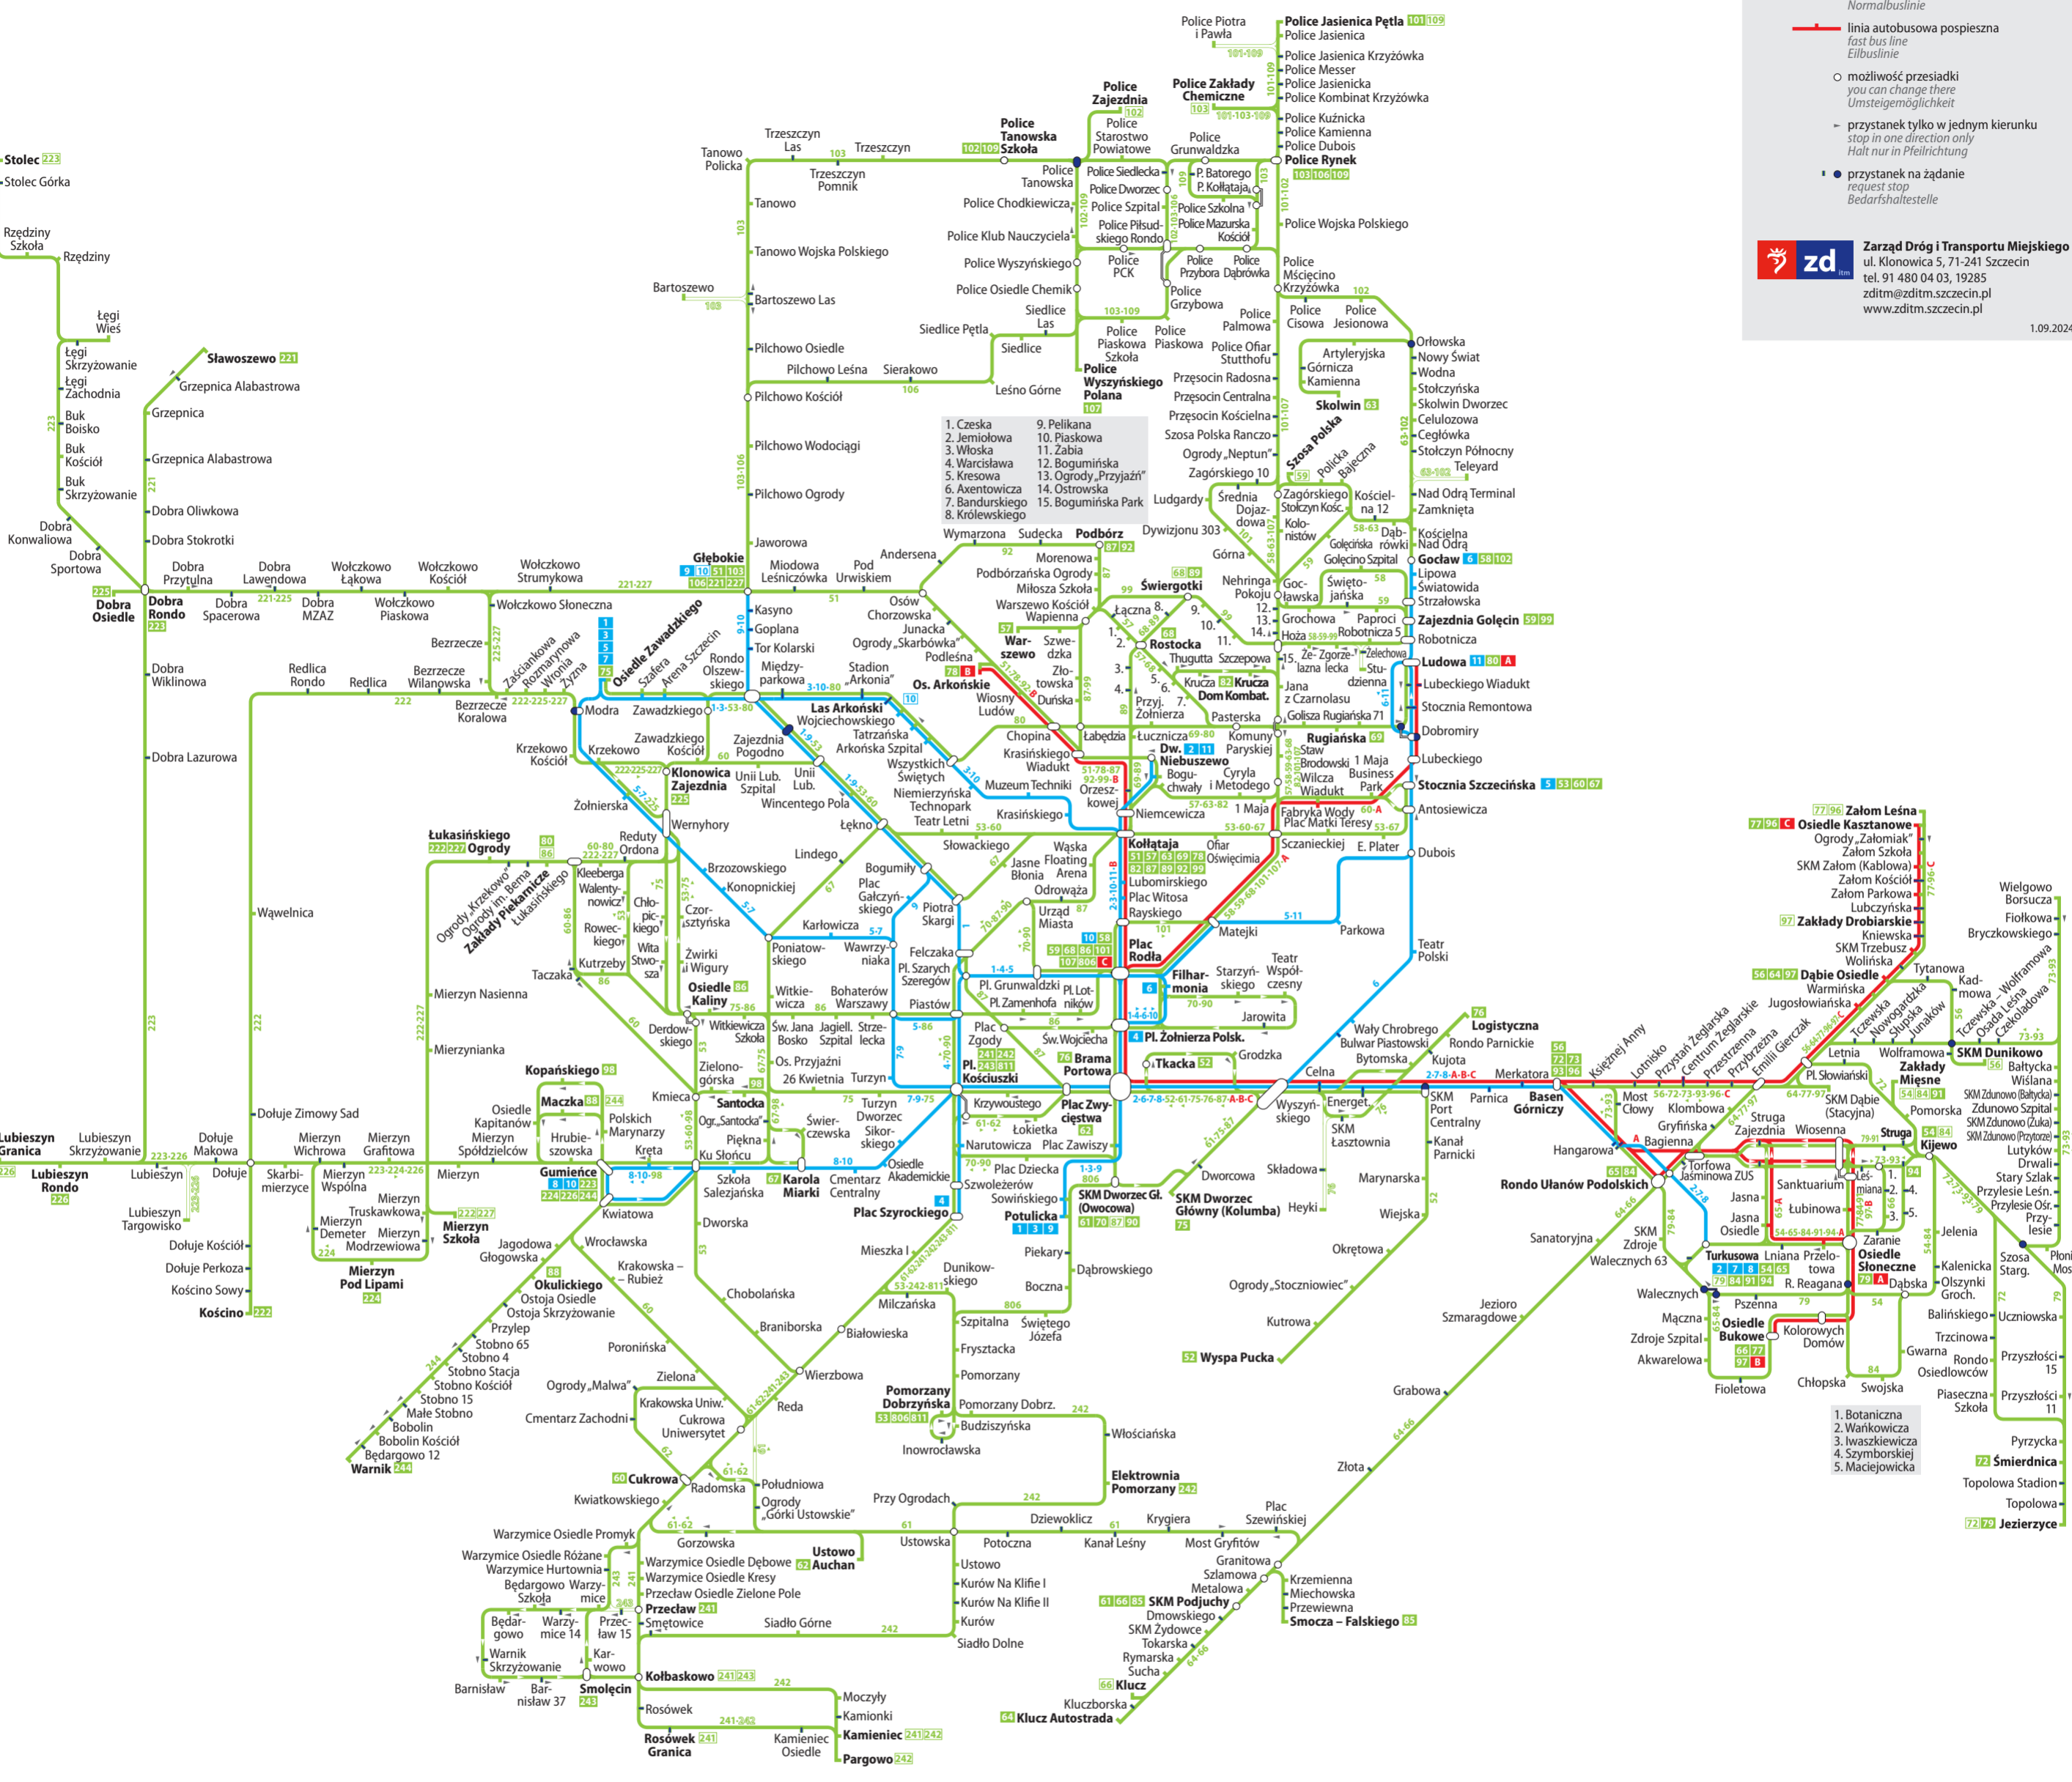

Schemat sieci komunikacji dziennej

Daytime network / Tagesliniennetz

1. **Legenda / Legend / Legende**
2. linia tramwajowa zwykła / normal tram line / Normalstraßenbahnlinie
   - linia autobusowa zwykła / normal bus line / Normalbuslinie
   - linia autobusowa pospieszna / fast bus line / Eilbuslinie
   - możliwość przesiadki / you can change there / Umsteigemöglichkeit
   - przystanek tylko w jednym kierunku / stop in one direction only / Halt nur in Pfeilrichtung
   - przystanek na żądanie / request stop / Bedarfshaltestelle

zd Zarząd Dróg i Transportu Miejskiego
ul. Klonowica 5, 71-241 Szczecin
tel. 91 480 04 03, 19285
zditm@zditm.szczecin.pl
www.zditm.szczecin.pl

Linie tramwajowe zwykłe / Normal tram lines / Normalstraßenbahnlinien			
1 Osiedle Zawadzkiego ↔ Potulicka	4 Plac Żołnierza Polskiego ↔ Plac Szyrockiego	6 Goław → Filharmonia	8 Turkusowa ↔ Gumieńce
2 Turkusowa ↔ Dworzec Niebuszewo	5 Stocznia Szczecińska ↔ Osiedle Zawadzkiego	7 Turkusowa ↔ Osiedle Zawadzkiego	9 Głębokie ↔ Potulicka
3 Osiedle Zawadzkiego ↔ Potulicka			10 ((Głębokie ↔) Las Arkoński ↔) Plac Rodła ↔ Gumieńce
			11 Dworzec Niebuszewo ↔ Ludowa
Komunikacja zastępcza / Replacement lines / Schienenersatzverkehr			
806 Plac Rodła ↔ Pomorzany Dobrzyńska	811 Plac Kościuszki ↔ Pomorzany Dobrzyńska		
Linie autobusowe zwykłe / Normal bus lines / Normalbuslinien			
51 Kollataja ↔ Głębokie	65 Turkusowa ↔ Rondo Ułanów Podolskich	79 Osiedle Słoneczne albo Turkusowa ↔ Jezierzycze	221 Głębokie ↔ Sławoszewo
52 Tkacka ↔ Wyspa Pucka	66 Osiedle Bukowe ↔ SKM Podjuchy (↔ Klucz)	80 Ludowa ↔ Zakłady Piekarnicze	222 Kościno ↔ Łukaszyńskiego Ogrody (↔ Mierzyn Szkoła)
53 Stocznia Szczecińska ↔ Pomorzany Dobrzyńska	67 Stocznia Szczecińska ↔ Karola Miarki	82 Kollataja ↔ Kruca Dom Kombatan	223 Gumieńce ↔ Dobra Rondo (↔ Stolec)
54 Turkusowa ↔ Kijewo (↔ Zakłady Mięsne)	68 Plac Rodła ↔ Rostocka (↔ Swiergotki)	84 Turkusowa ↔ Rondo Ułanów Podolskich (↔ Kijewo (↔ Zakłady Mięsne))	224 Gumieńce ↔ Dobra Rondo (↔ Lubieszyn Pod Lipami)
56 Basen Górnicy ↔ Dąbie Osiedle (↔ SKM Dunikowo)	69 Kollataja ↔ Rugiańska	85 SKM Podjuchy ↔ Smocza – Falskiego	225 Klonowica Zajezdnia ↔ Dobra Osiedle
57 Kollataja ↔ Warszawa	70 SKM Dworzec Gł. (Owocowa) → Urząd Miasta → SKM Dworzec Gł. (Owocowa) U	86 (Zakłady Piekarnicze ↔) Osiedle Kaliny ↔ Plac Rodła	226 Gumieńce ↔ Lubieszyn Rondo (↔ Lubieszyn Granica)
58 Plac Rodła ↔ Goław	72 Basen Górnicy ↔ Smerdnica (↔ Jezierzycze)	87 (SKM Dworzec Główny (Owocowa) ↔) Kollataja ↔ Podbórz	227 Głębokie ↔ Łukaszyńskiego Ogrody (↔ Mierzyn Szkoła)
59 Plac Rodła ↔ Zajezdnia Gołęcin (↔ Szosa Polska)	73 Basen Górnicy → Zdroje → Zdunowo → Dąbie → Basen Górnicy U	88 Maczka ↔ Okulickiego	228 Plac Kościuszki ↔ Przechwał (↔ Kolbaskowo (↔ Rosówek Granica (↔ Kamieniec)))
60 Stocznia Szczecińska ↔ Cukrowa	74 Basen Górnicy → Zdroje → Zdunowo → Dąbie → Basen Górnicy U	89 Kollataja ↔ Swiergotki	229 Plac Kościuszki ↔ Przechwał (↔ Kolbaskowo (↔ Rosówek Granica (↔ Kamieniec)))
61 SKM Dworzec Główny (Owocowa) ↔ SKM Podjuchy	75 SKM Dworzec Główny (Kolumbia) ↔ Osiedle Zawadzkiego	90 SKM Dworzec Gł. (Owocowa) → Urząd Miasta → SKM Dworzec Gł. (Owocowa) U	230 Plac Kościuszki ↔ Smoleńcin (↔ Kolbaskowo)
62 Plac Zwycięstwa ↔ Ustowo Auchan	76 Brama Portowa ↔ Logistyczna	91 Turkusowa ↔ Zakłady Mięsne	231 Maczka ↔ Gumieńce ↔ Warnik
63 Kollataja ↔ Skolwin	77 Osiedle Bukowe ↔ Osiedle Kasztanowe (↔ Zalom Leśna)	92 Kollataja ↔ Podbórz	
64 Dąbie Osiedle ↔ Klucz Autostrada			
Linie autobusowe pospieszne / Fast bus lines / Eilbuslinien			
A Osiedle Słoneczne ↔ Ludowa	B Osiedle Bukowe ↔ Osiedle Arkońskie	C Plac Rodła ↔ Osiedle Kasztanowe