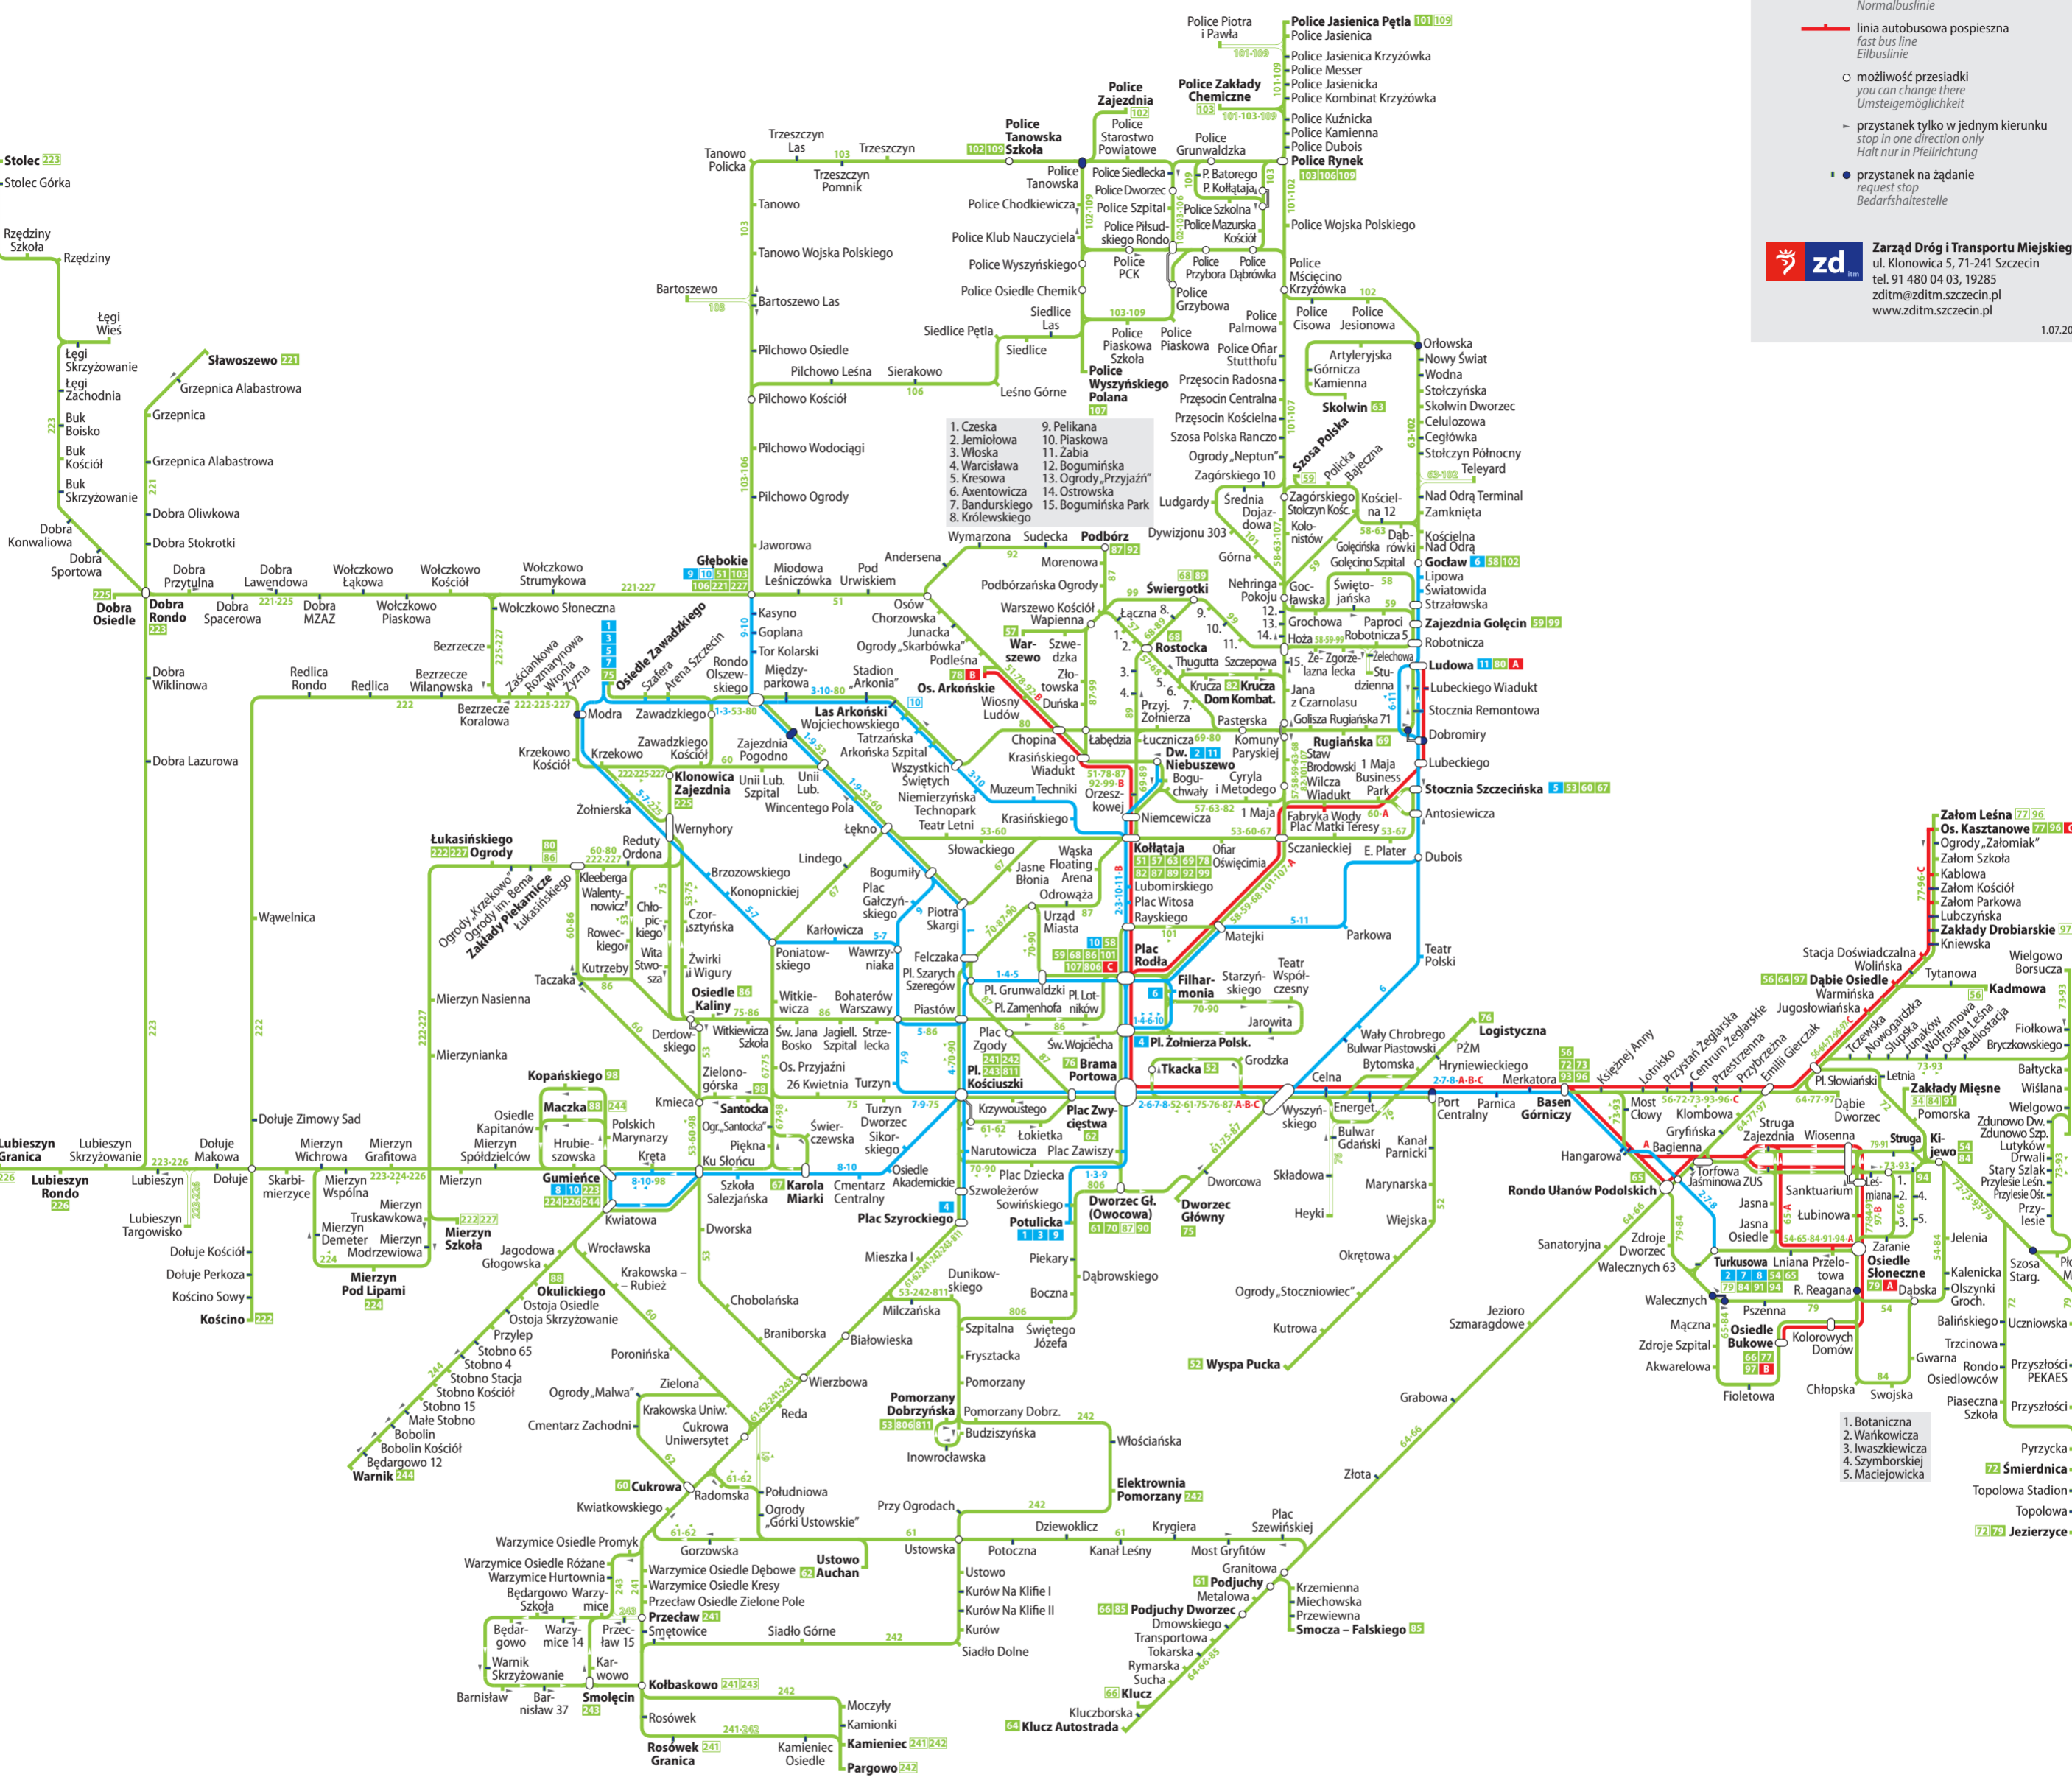

Schemat sieci komunikacji dziennej

Daytime network / Tagesliniennetz

1. **Legenda / Legend / Legende**
2. linia tramwajowa zwykła / normal tram line / Normalstraßenbahnlinie
   - linia autobusowa zwykła / normal bus line / Normalbuslinie
   - linia autobusowa pospieszna / fast bus line / Eilbuslinie
   - możliwość przesiadki / you can change there / Umsteigemöglichkeit
   - przystanek tylko w jednym kierunku / stop in one direction only / Halt nur in Pfeilrichtung
   - przystanek na żądanie / request stop / Bedarfshaltestelle

zd Zarząd Dróg i Transportu Miejskiego
ul. Klonowica 5, 71-241 Szczecin
tel. 91 480 04 03, 19285
zditm@zditm.szczecin.pl
www.zditm.szczecin.pl

1. **Linie tramwajowe zwykłe / Normal tram lines / Normalstraßenbahnlinien**
2. 1 Osiedle Zawadzkiego ↔ Potulicka
   - 2 Turkusowa ↔ Dworzec Niebuszewo
   - 3 Osiedle Zawadzkiego ↔ Potulicka
   - 4 Plac Żołnierza Polskiego ↔ Plac Szyrockiego
   - 5 Stocznia Szczecińska ↔ Osiedle Zawadzkiego
   - 6 Goław → Filharmonia
   - 7 Turkusowa ↔ Osiedle Zawadzkiego
   - 8 Turkusowa ↔ Gumieńce
   - 9 Głębokie ↔ Potulicka
   - 10 ((Głębokie ↔) Las Arkoński ↔) Plac Rodła ↔ Gumieńce
   - 11 Dworzec Niebuszewo ↔ Ludowa
3. **Komunikacja zastępcza / Replacement lines / Schienenersatzverkehr**
4. 806 Plac Rodła ↔ Pomorzany Dobrzyńska
   - 811 Plac Kościuszki ↔ Pomorzany Dobrzyńska
5. **Linie autobusowe zwykłe / Normal bus lines / Normalbuslinien**
6. 51 Kollataja ↔ Głębokie
   - 52 Tkacka ↔ Wyspa Pucka
   - 53 Stocznia Szczecińska ↔ Pomorzany Dobrzyńska
   - 54 Turkusowa ↔ Kijewo (→ Zakłady Mięsne)
   - 56 Basen Górnicy ↔ Dąbie Osiedle (→ Kadmowa)
   - 57 Kollataja ↔ Warszawa
   - 58 Plac Rodła ↔ Goław
   - 59 Plac Rodła ↔ Zajezdnia Gołecin (→ Szosa Polska)
   - 60 Stocznia Szczecińska ↔ Cukrowa
   - 61 Dworzec Główny (Owocowa) ↔ Podjuchy Pętla
   - 62 Plac Zwycięstwa ↔ Ustowo Auchan
   - 63 Kollataja ↔ Skolwin
   - 64 Dąbie Osiedle ↔ Klucz Autostrada
   - 65 Turkusowa ↔ Rondo Ułanów Podolskich
   - 66 Osiedle Bukowe ↔ Podjuchy Dworzec (→ Klucz)
   - 67 Stocznia Szczecińska ↔ Karola Miarki
   - 68 Plac Rodła ↔ Rostocka (→ Swiergotki)
   - 69 Kollataja ↔ Rugiańska
   - 70 Dworzec Gł. (Owocowa) → Urząd Miasta → Dworzec Gł. (Owocowa) ↔
   - 72 Basen Górnicy ↔ Smerdnicza (→ Jezierzycze)
   - 73 Basen Górnicy → Zdroje → Zdunowo → Dąbie → Basen Górnicy ↔
   - 75 Dworzec Główny ↔ Osiedle Zawadzkiego (→ Krzekowo)
   - 76 Brama Portowa ↔ Logistyczna
   - 77 Osiedle Bukowe ↔ Osiedle Kasztanowe (→ Żalom Leśna)
   - 78 Kollataja ↔ Osiedle Arkońskie
   - 79 Osiedle Słoneczne albo Turkusowa ↔ Jezierzycze
   - 80 Ludowa ↔ Zakłady Piekarnicze
   - 82 Kollataja ↔ Krucza Dom Kombatananta
   - 84 Turkusowa ↔ Kijewo (→ Zakłady Mięsne)
   - 85 Podjuchy Dworzec ↔ Smocza – Falskiego
   - 86 (Zakłady Piekarnicze ↔) Osiedle Kaliny ↔ Plac Rodła
   - 87 (Dworzec Główny (Owocowa) ↔) Kollataja ↔ Podbórz
   - 88 Maczka ↔ Okulickiego
   - 89 Kollataja ↔ Swiergotki
   - 90 Dworzec Gł. (Owocowa) → Urząd Miasta → Dworzec Gł. (Owocowa) ↔
   - 90 Turkusowa ↔ Zakłady Mięsne
   - 91 Turkusowa ↔ Zakłady Mięsne
   - 92 Kollataja ↔ Podbórz
   - 93 Basen Górnicy → Dąbie → Zdunowo → Zdroje → Basen Górnicy ↔
   - 94 Turkusowa ↔ Struga
   - 96 Basen Górnicy ↔ Osiedle Kasztanowe (→ Żalom Leśna)
   - 97 Osiedle Bukowe ↔ Dąbie Osiedle (→ Zakłady Drobiarskie)
   - 98 Kopańskiego ↔ Santocka
   - 99 Kollataja ↔ Zajezdnia Gołecin
   - 101 Plac Rodła ↔ Police Jasienica Pętla
   - 102 Goław ↔ Police Tanowska Szkoła albo Police Zajezdnia
   - 103 Głębokie ↔ Police Rynek (→ Police Zakłady Chemiczne)
   - 106 Głębokie ↔ Police Rynek
   - 107 Plac Rodła ↔ Police Wyszyńskiego Polana
   - 109 (Police Jasienica Pętla ↔) Police Rynek (→ Police Tanowska Szkoła)
   - 221 Głębokie ↔ Sławoszewo
   - 222 Kościno ↔ Łukasieńskiego Ogrody (→ Mierzyn Szkoła)
   - 223 Gumieńce ↔ Dobra Rondo (→ Stolec)
   - 224 Turkusowa ↔ Kijewo (→ Zakłady Mięsne)
   - 225 Klonowica Zajezdnia ↔ Dobra Osiedle
   - 226 Gumieńce ↔ Lubieszyn Rondo (→ Lubieszyn Granica)
   - 227 Głębokie ↔ Łukasieńskiego Ogrody (→ Mierzyn Szkoła)
   - 241 Plac Kościuszki ↔ Przecław (→ Kolbaskowo (→ Rosówek Granica (→ Kamieniec (→ Pargowo))
   - 242 Plac Kościuszki ↔ Smoleńcin (→ Kolbaskowo)
   - 243 Plac Kościuszki ↔ Smoleńcin (→ Kolbaskowo)
   - 244 (Maczka ↔) Gumieńce ↔ Warnik
7. **Linie autobusowe pospieszne / Fast bus lines / Eilbuslinien**
8. A Osiedle Słoneczne ↔ Ludowa
   - B Osiedle Bukowe ↔ Osiedle Arkońskie
   - C Plac Rodła ↔ Osiedle Kasztanowe