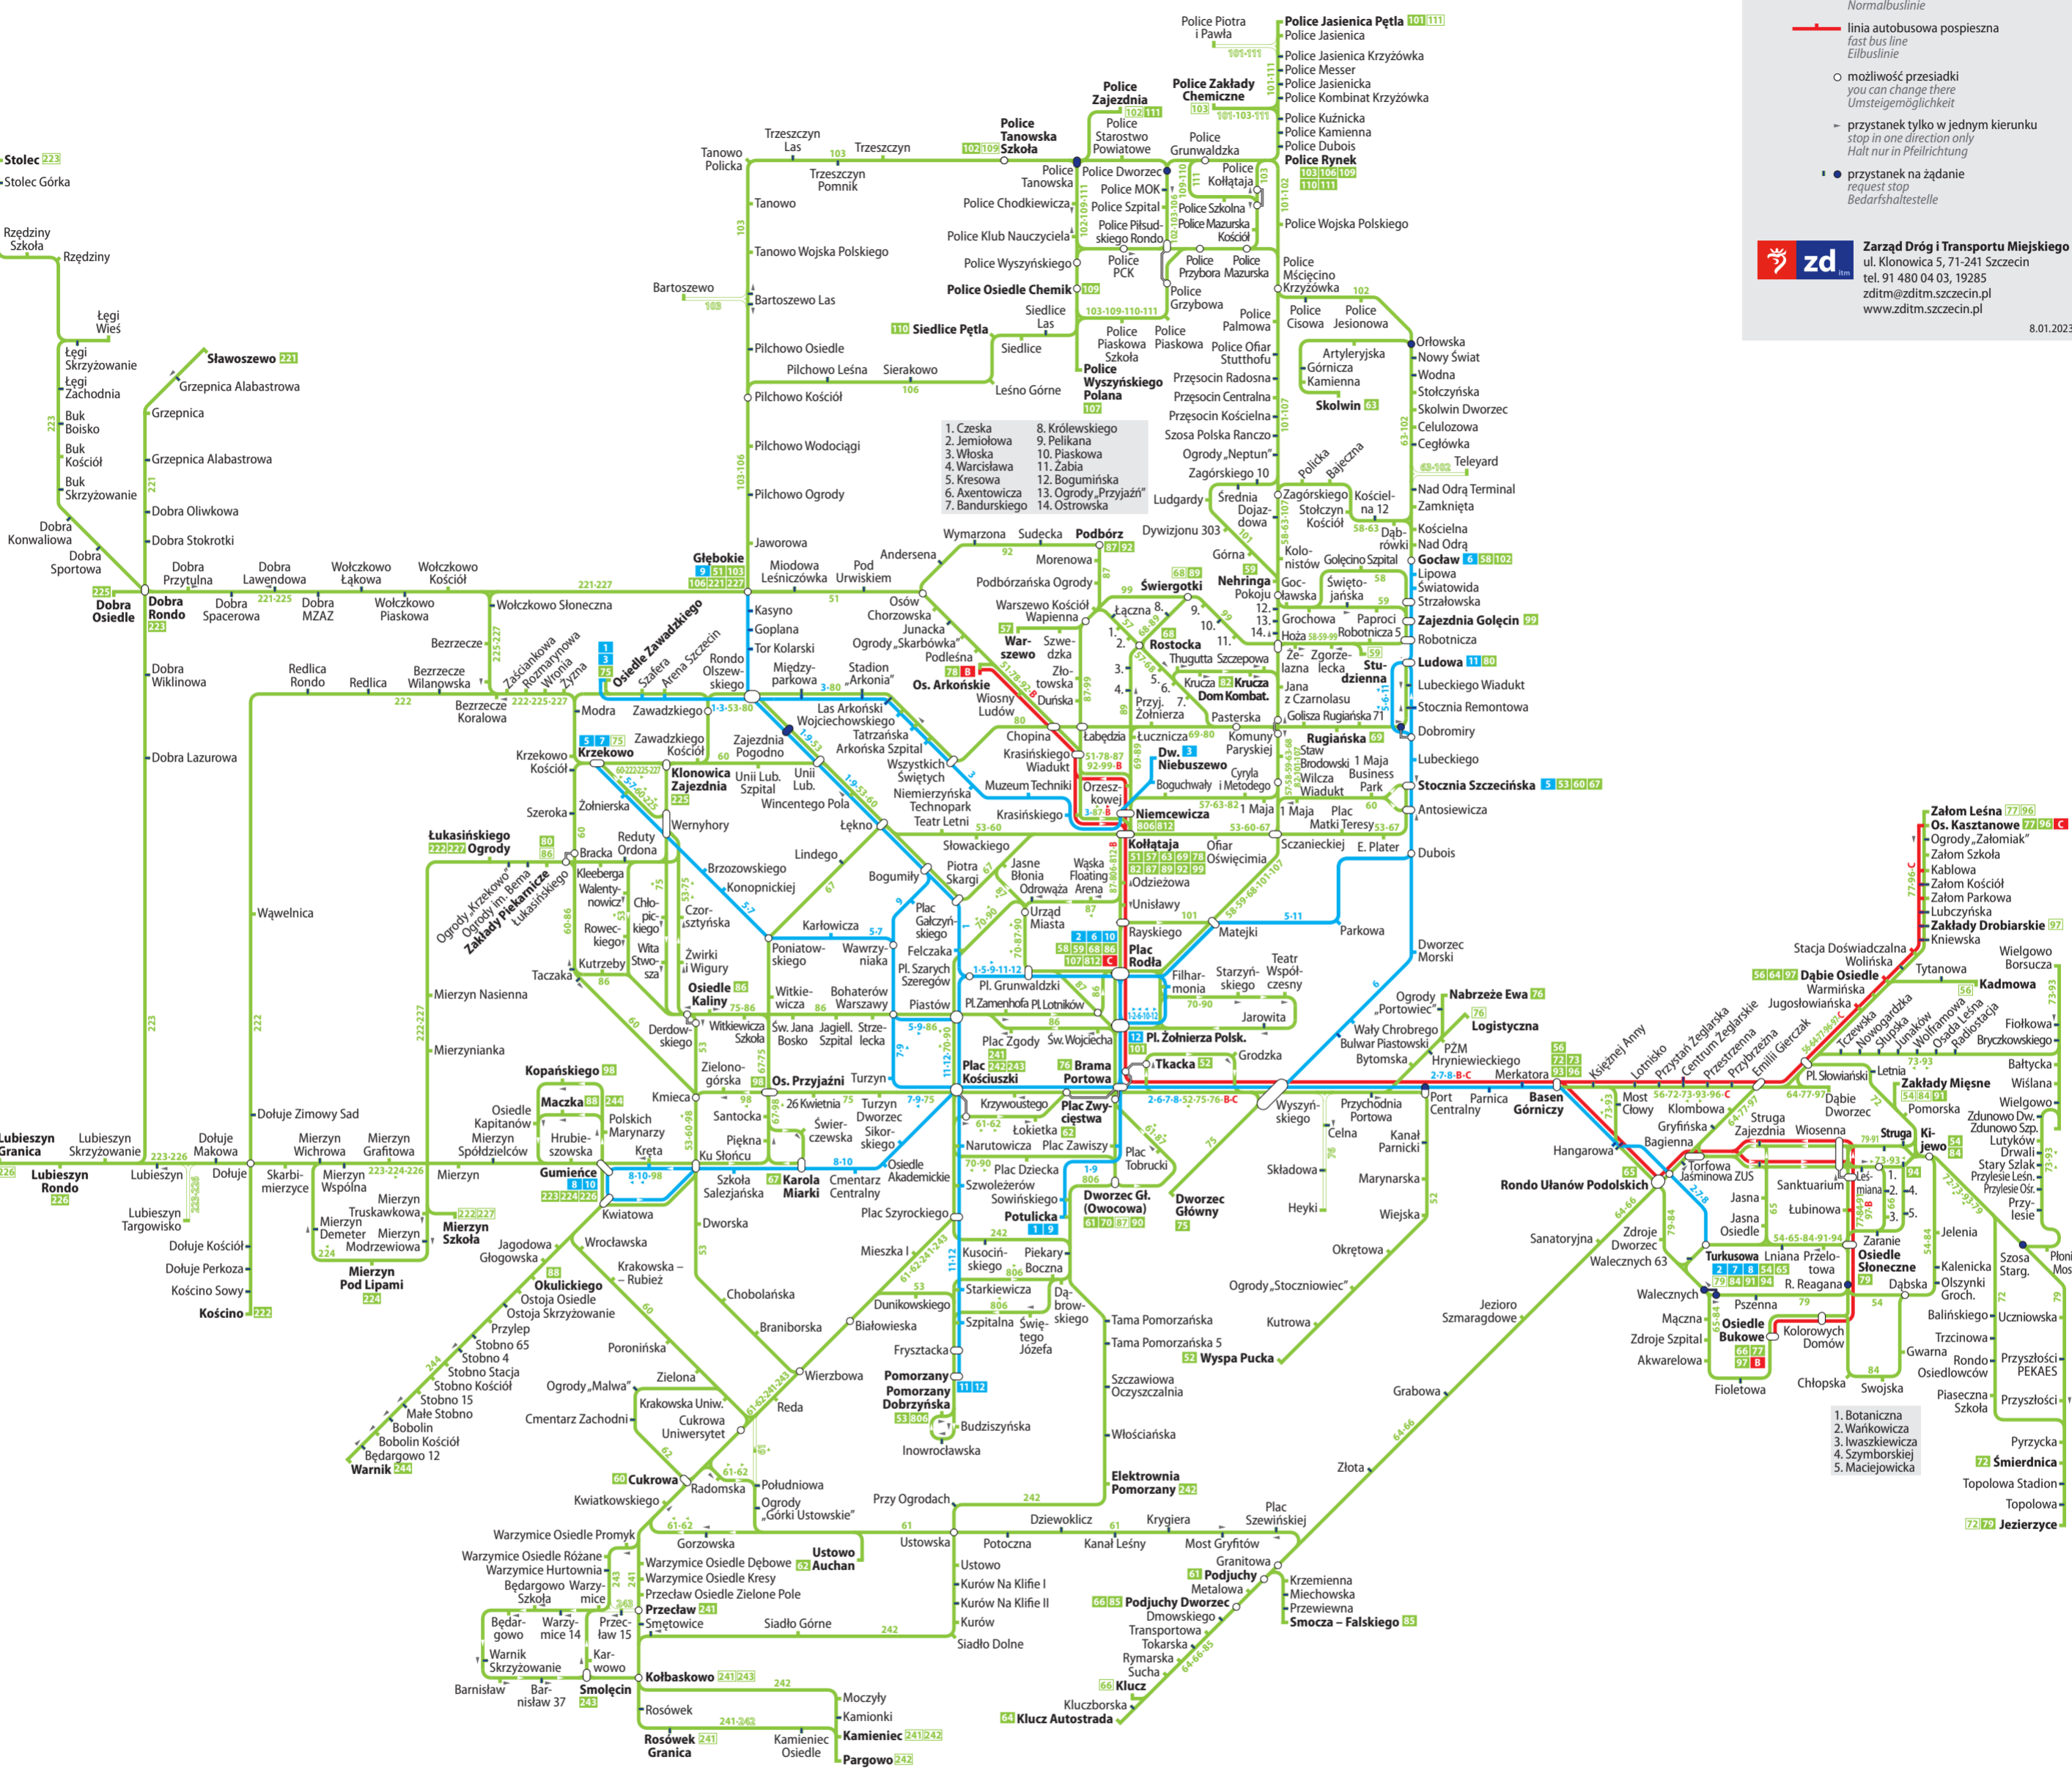

Schemat sieci komunikacji dziennej

Daytime network / Tagesliniennetz

1. **Legenda / Legend / Legende**
2. linia tramwajowa zwykła / normal tram line / Normalstraßenbahnlinie
   - linia autobusowa zwykła / normal bus line / Normalbuslinie
   - linia autobusowa pospieszna / fast bus line / Eilbuslinie
   - możliwość przesiadki / you can change there / Umstiegsmöglichkeit
   - przystanek tylko w jednym kierunku / stop in one direction only / Halt nur in Pfeilrichtung
   - przystanek na żądanie / request stop / Bedarfshaltestelle

zd Zarząd Dróg i Transportu Miejskiego
ul. Klonowica 5, 71-241 Szczecin
tel. 91 480 04 03, 19285
zditm@zdm.szczecin.pl
www.zditm.szczecin.pl

8.01.2023

1. Czeska
2. Jemiołowa
3. Włoska
4. Warcisława
5. Kresowa
6. Awentowicza
7. Bandurskiego
8. Królewskiego
9. Pelikana
10. Piaskowa
11. Zabia
12. Bogumińska
13. Ogrody „Przyjaźni”
14. Ostrowska

Linie tramwajowe zwykłe / Normal tram lines / Normalstraßenbahnlinien			
1 Osiedle Zawadzkiego ↔ Potulicka	5 Stocznia Szczecińska ↔ Krzekowo	7 Turkusowa ↔ Krzekowo	9 Głębokie ↔ Potulicka
2 Turkusowa ↔ Plac Rodła	6 Plac Rodła ↔ Gocław	8 Turkusowa ↔ Gumięcie	10 Plac Rodła ↔ Gumięcie
3 Osiedle Zawadzkiego ↔ Dworzec Niebuszewo			11 Pomorzany ↔ Ludowa
			12 Pomorzany ↔ Plac Żołnierza Polskiego
Komunikacja zastępcza / Replacement lines / Schienenersatzverkehr			
806 Niemcewiczka ↔ Pomorzany Dobrzyńska	812 Niemcewiczka ↔ Plac Rodła		
Linie autobusowe zwykłe / Normal bus lines / Normalbuslinien			
51 Kollataja ↔ Głębokie	65 Turkusowa ↔ Rondo Ulanów Podolskich	80 Ludowa ↔ Zakłady Piekarnicze	96 Basen Górnicy ↔ Osiedle Kasztanowe (↔ Załom Leśna)
52 Tkacka ↔ Wyspa Pucka	66 Osiedle Bukowe ↔ Podjuchy Dworzec (↔ Klucz)	82 Kollataja ↔ Zakłady Dom Kombatanta	97 Osiedle Bukowe ↔ Dąbie Osiedle
53 Stocznia Szczecińska ↔ Pomorzany Dobrzyńska	67 Stocznia Szczecińska ↔ Karola Miarki	84 Turkusowa ↔ Kijewo (↔ Zakłady Mięsne)	98 Kopańskiego ↔ Osiedle Przyjaźni
54 Turkusowa ↔ Kijewo (↔ Zakłady Mięsne)	68 Plac Rodła ↔ Rostocka (↔ Swiergotki)	85 Podjuchy Dworzec ↔ Smocza – Falskiego	99 Kollataja ↔ Zajezdnia Gołecin
56 Basen Górnicy ↔ Dąbie Osiedle (↔ Kadmowa)	69 Kollataja ↔ Rugiańska	86 (Zakłady Piekarnicze ↔) Osiedle Kaliny ↔ Plac Rodła	101 Plac Żołnierza Polskiego ↔ Police Jasienica Pętla
57 Kollataja ↔ Warszawa	70 Dworzec Gł. (Owocowa) ↔ Urząd Miasta ↔ Dworzec Gł. (Owocowa)	87 (Dworzec Główny (Owocowa) ↔) Kollataja ↔ Podbórz	102 Gocław ↔ Police Tanowska Szkoła albo Police Zajezdnia
58 Plac Rodła ↔ Gocław	72 Basen Górnicy ↔ Smierdnica (↔ Jezierzycze)	88 Maczka ↔ Okulickiego	103 Głębokie ↔ Police Rynek (↔ Police Zakłady Chemiczne)
59 Plac Rodła ↔ Niebuszewo	73 Basen Górnicy ↔ Zdroje ↔ Zdunowo ↔ Dąbie ↔ Basen Górnicy	89 Kollataja ↔ Swiergotki	106 Głębokie ↔ Police Rynek
60 Stocznia Szczecińska ↔ Cukrowa	75 Dworzec Główny ↔ Osiedle Zawadzkiego (↔ Krzekowo)	90 Dworzec Gł. (Owocowa) ↔ Urząd Miasta ↔ Dworzec Gł. (Owocowa)	107 Plac Rodła ↔ Police Wyszyńskiego Polana
61 Dworzec Główny (Owocowa) ↔ Podjuchy Pętla	76 Brama Portowa ↔ Nabrzeże Ewa albo Logistyczna	91 Turkusowa ↔ Zakłady Mięsne	109 Police Rynek ↔ Police Osiedle Chemik (↔ Police Tanowska Szkoła)
62 Plac Zwycięstwa ↔ Ustowo Auchan	77 Osiedle Bukowe ↔ Osiedle Kasztanowe (↔ Załom Leśna)	92 Kollataja ↔ Podbórz	110 Police Rynek ↔ Siedlice Pętla
63 Kollataja ↔ Skolwin	78 Kollataja ↔ Osiedle Arkońskie	93 Basen Górnicy ↔ Dąbie ↔ Zdunowo ↔ Zdroje ↔ Basen Górnicy	111 Police Jasienica Pętla ↔ Police Rynek
64 Dąbie Osiedle ↔ Klucz Autostrada	79 Osiedle Słoneczne albo Turkusowa ↔ Jezierzycze	94 Turkusowa ↔ Struga	221 Głębokie ↔ Sławoszewo