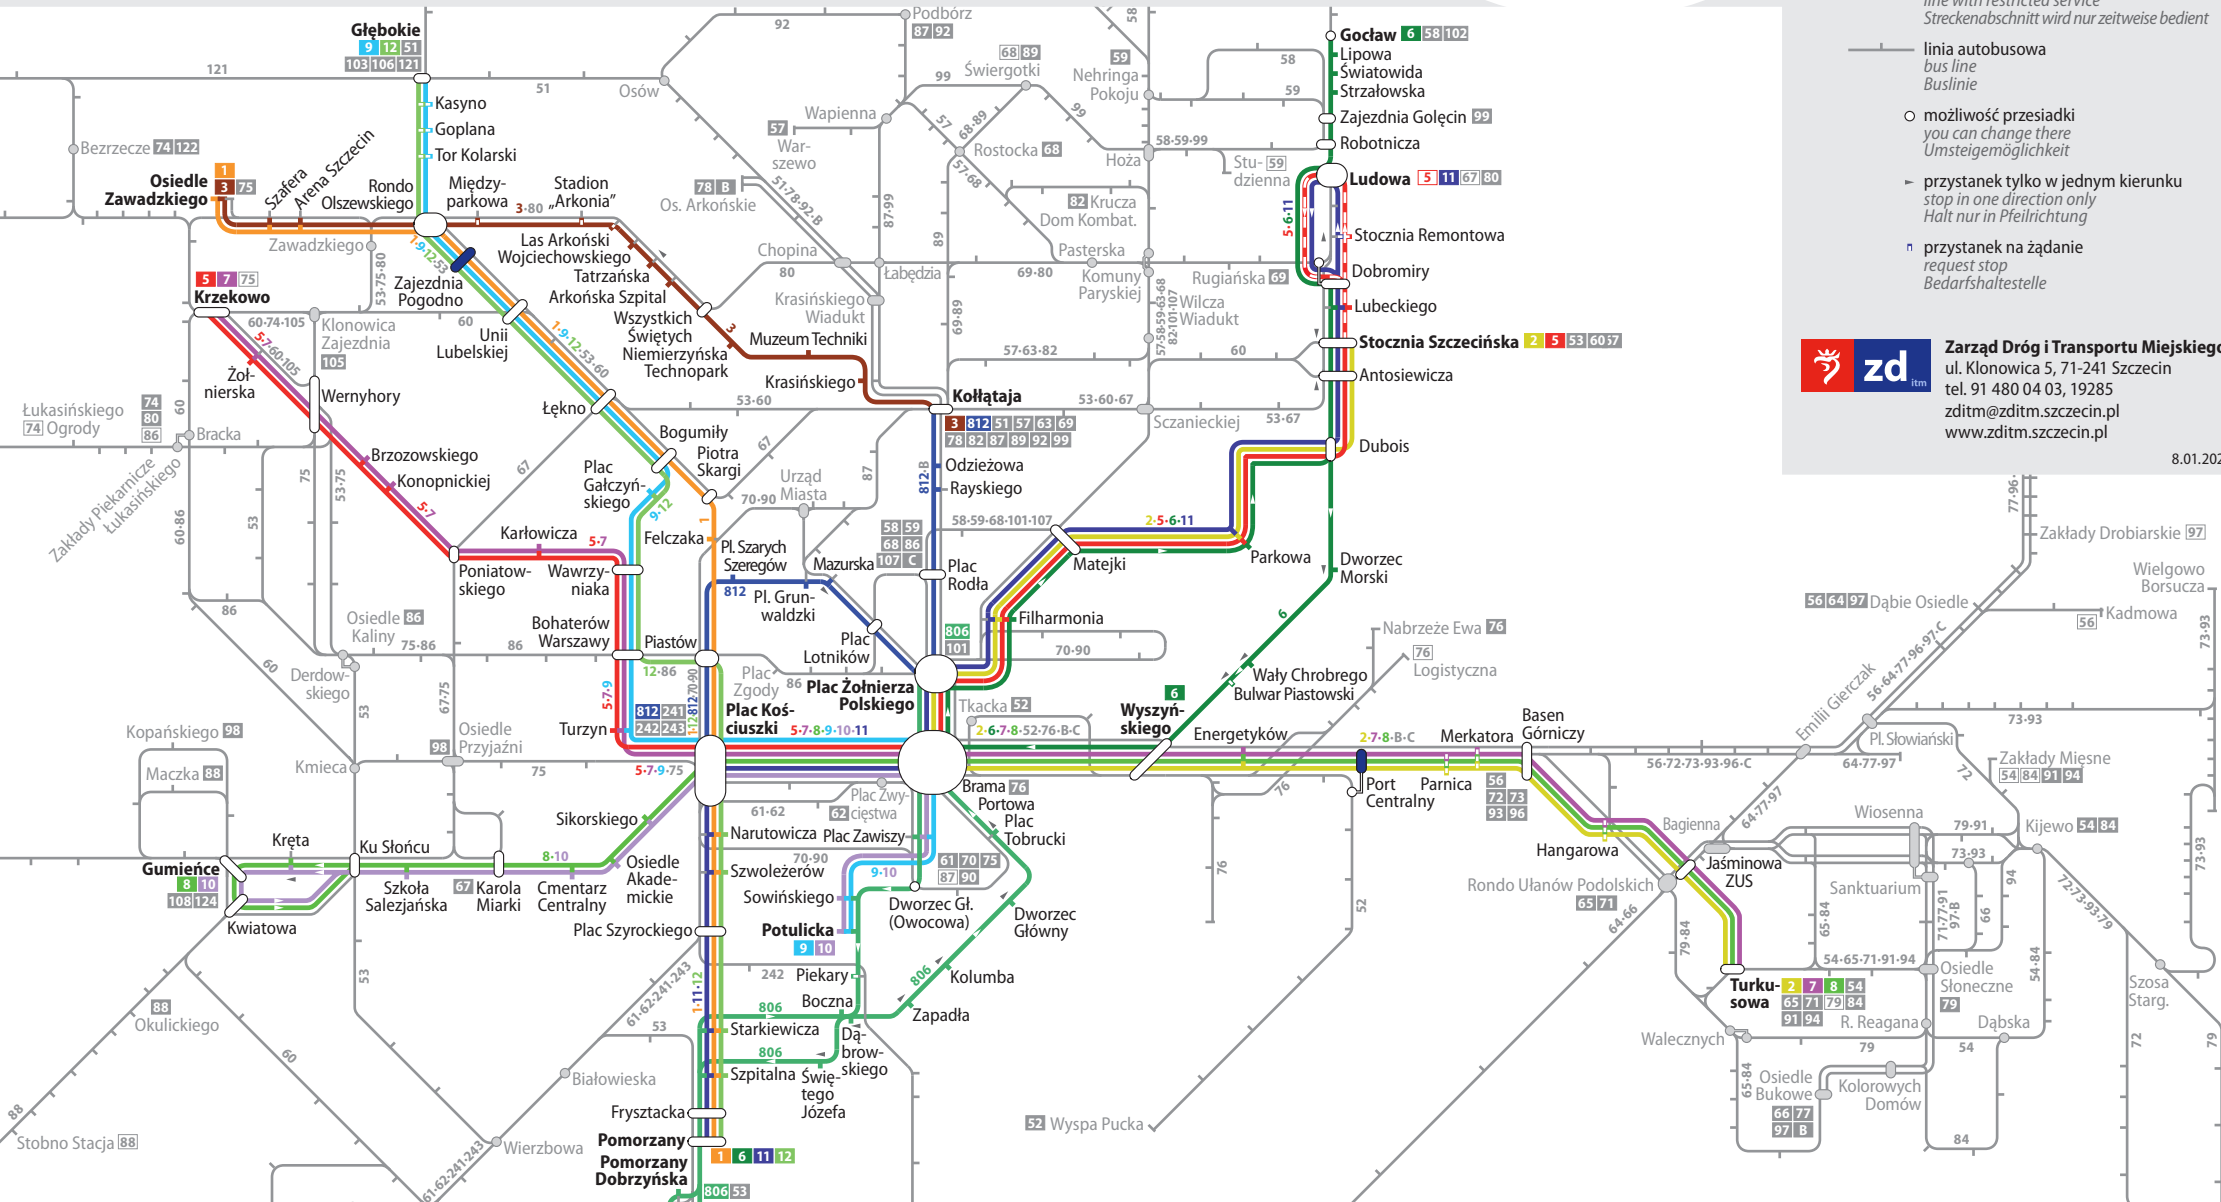

Schemat sieci tramwajowej

Tram network / Straßenbahnnetz

Legenda / Legend / Legende

- linia tramwajowa zwykła
normal tram line
Normalstraßenbahnlinie
- tylko niektóre kursy
line with restricted service
Streckenabschnitt wird nur zeitweise bedient
- linia autobusowa
bus line
Buslinie
- możliwość przesiadki
you can change there
Umstiegsmöglichkeit
- przystanek tylko w jednym kierunku
stop in one direction only
Halt nur in Pfeilrichtung
- przystanek na żądanie
request stop
Bedarfshaltestelle

Zarząd Dróg i Transportu Miejskiego
ul. Klonowica 5, 71-241 Szczecin
tel. 91 480 04 03, 19285
zditm@zditm.szczecin.pl
www.zditm.szczecin.pl

8.01.2022

- Linie tramwajowe zwykłe / Normal tram lines / Normalstraßenbahnlinien**
- 1** Osiedle Zawadzkiego ↔ Pomorzany
 - 2** Turkusowa ↔ Stocznia Szczecińska
 - 3** Osiedle Zawadzkiego ↔ Kołłątaja
 - 5** (Ludowa ↔) Stocznia Szczecińska ↔ Krzekowo
 - 6** Pomorzany ↔ Goław
 - 7** Turkusowa ↔ Krzekowo
 - 8** Turkusowa ↔ Gumieńce
 - 9** Głębokie ↔ Potulicka
 - 10** Potulicka ↔ Gumieńce
 - 11** Pomorzany ↔ Ludowa
 - 12** Pomorzany ↔ Głębokie

***** nie wszystkie kursy obsługiwane są taborem niskopodłogowym
not every vehicle is low floor
nicht alle Fahrten barrierefrei

- Autobusowa komunikacja zastępcza / Replacement lines / Schienenersatzverkehr**
- 806** Plac Żołnierza Polskiego ↔ Pomorzany Dobrzyńska
 - 812** Kołłątaja ↔ Plac Kościuszki