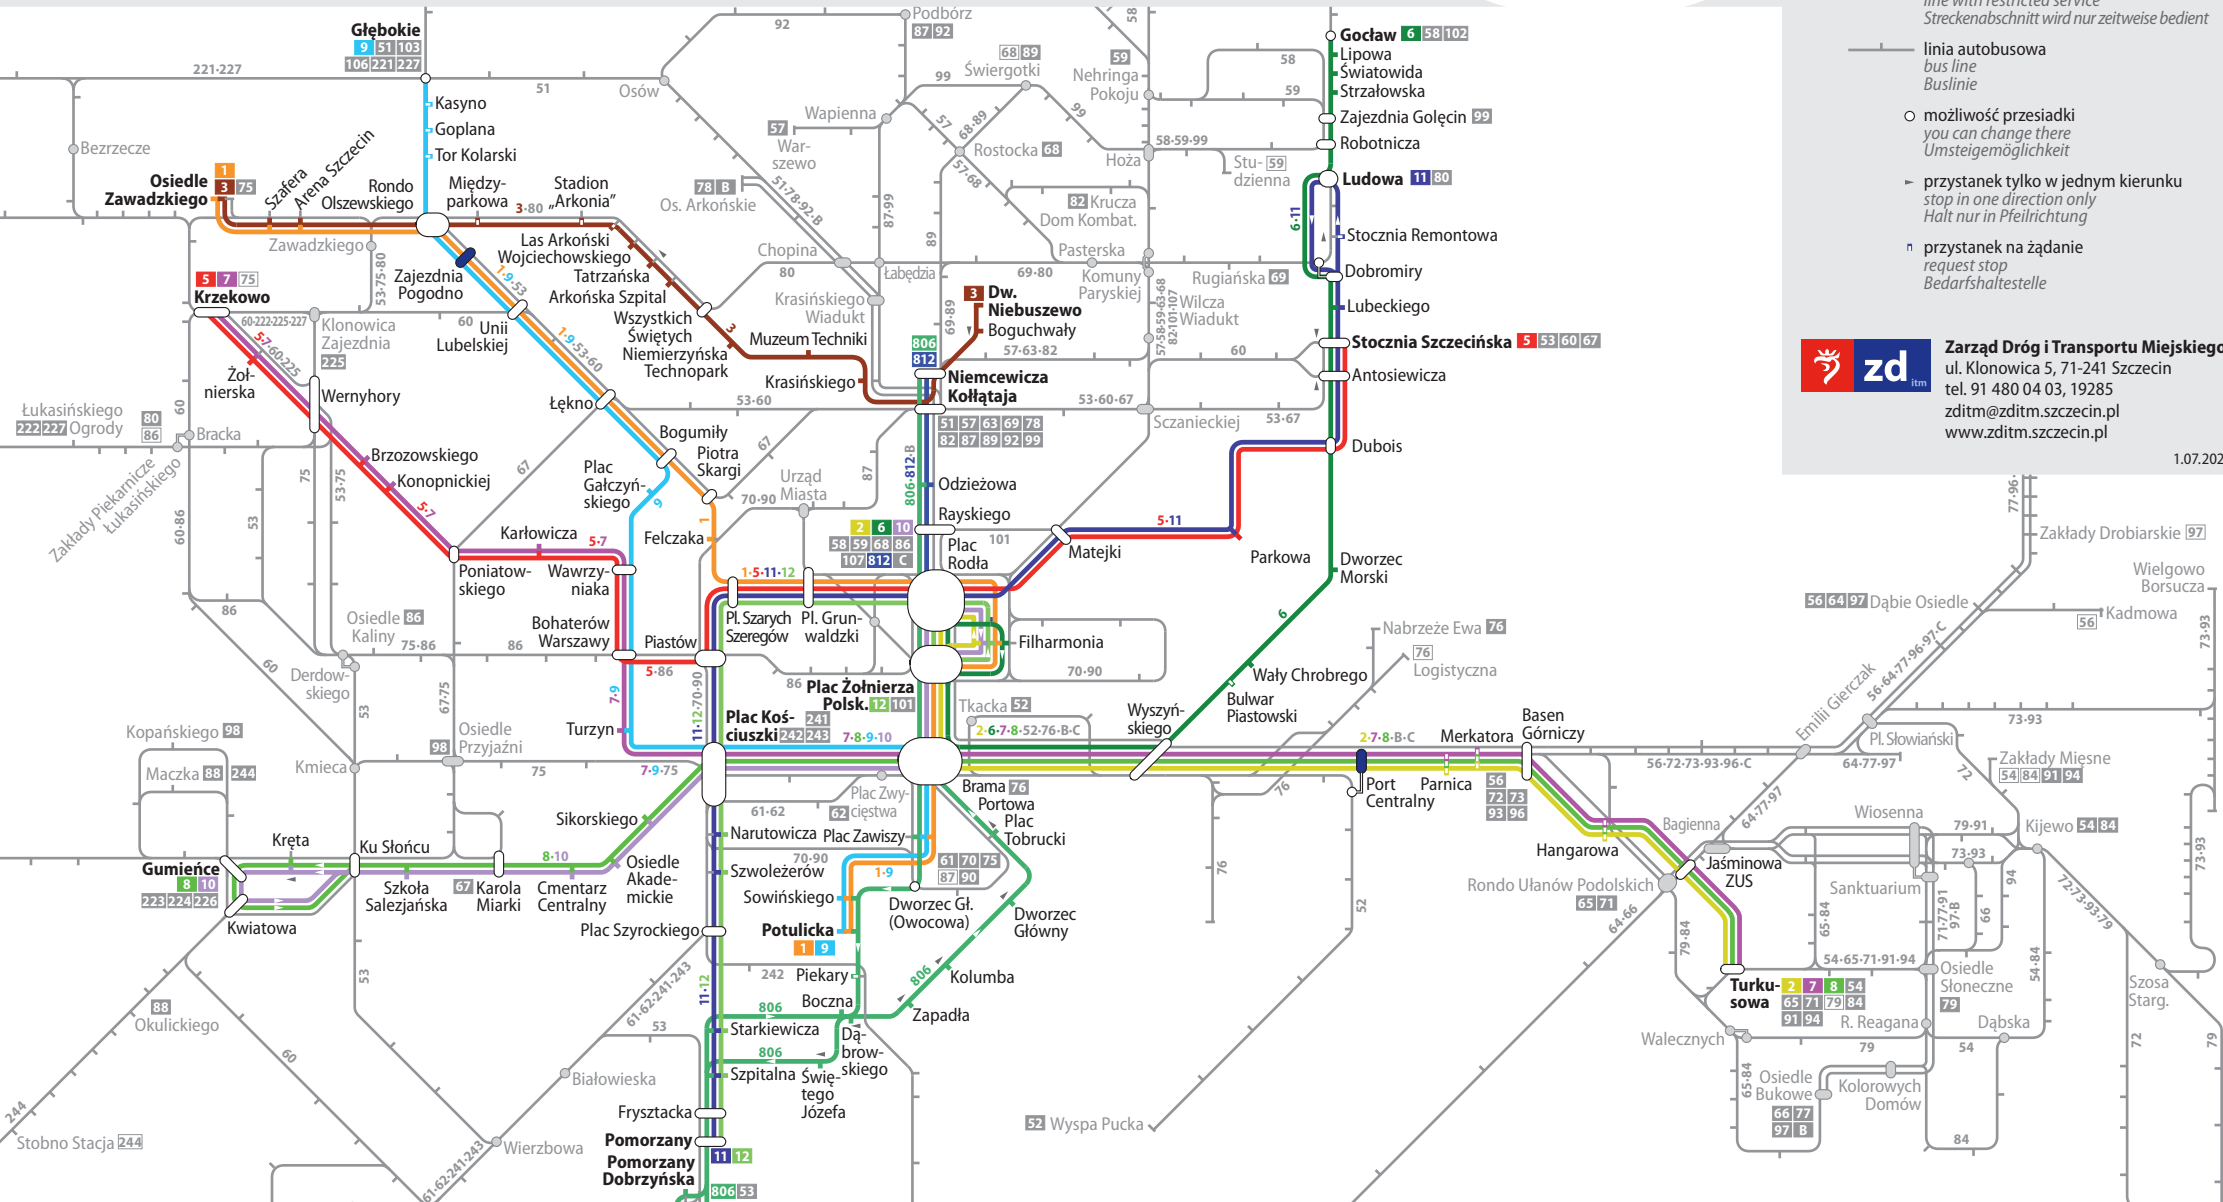

Schemat sieci tramwajowej

Tram network / Straßenbahnnetz

Legenda / Legend / Legende

- linia tramwajowa zwykła
  normal tram line
  Normalstraßenbahnlinie
- tylko niektóre kursy
  line with restricted service
  Streckenabschnitt wird nur zeitweise bedient
- linia autobusowa
  bus line
  Buslinie
- możliwość przesiadki
  you can change there
  Umstiegsmöglichkeit
- przystanek tylko w jednym kierunku
  stop in one direction only
  Halt nur in Pfeilrichtung
- przystanek na żądanie
  request stop
  Bedarfshaltestelle

Zarząd Dróg i Transportu Miejskiego
ul. Klonowica 5, 71-241 Szczecin
tel. 91 480 04 03, 19285
zditm@zditm.szczecin.pl
www.zditm.szczecin.pl

1.07.2022

1. **Linie tramwajowe zwykłe / Normal tram lines / Normalstraßenbahnlinien**
2. **1** Osiedle Zawadzkiego ↔ Potulicka
   - **2** Turkusowa ↔ Plac Rodła
   - **3** Osiedle Zawadzkiego ↔ Dworzec Niebuszewo
   - **4** Turkusowa ↔ Krzekowo
   - **5** Stocznia Szczecińska ↔ Krzekowo
   - **6** Plac Rodła ↔ Goćław
   - **7** Turkusowa ↔ Krzekowo
   - **8** Turkusowa ↔ Gumieńce
   - **9** Głębokie ↔ Potulicka
   - **10** Plac Rodła ↔ Gumieńce
   - **11** Pomorzany ↔ Ludowa
   - **12** Pomorzany ↔ Plac Żołnierza Polskiego

* nie wszystkie kursy obsługiwane są taborem niskopodłogowym
not every vehicle is low floor
nicht alle Fahrten barrierefrei

1. **Autobusowa komunikacja zastępcza / Replacement lines / Schienenersatzverkehr**
2. **806** Niemcewiczka ↔ Pomorzany Dobrzyńska
   - **812** Niemcewiczka ↔ Plac Rodła