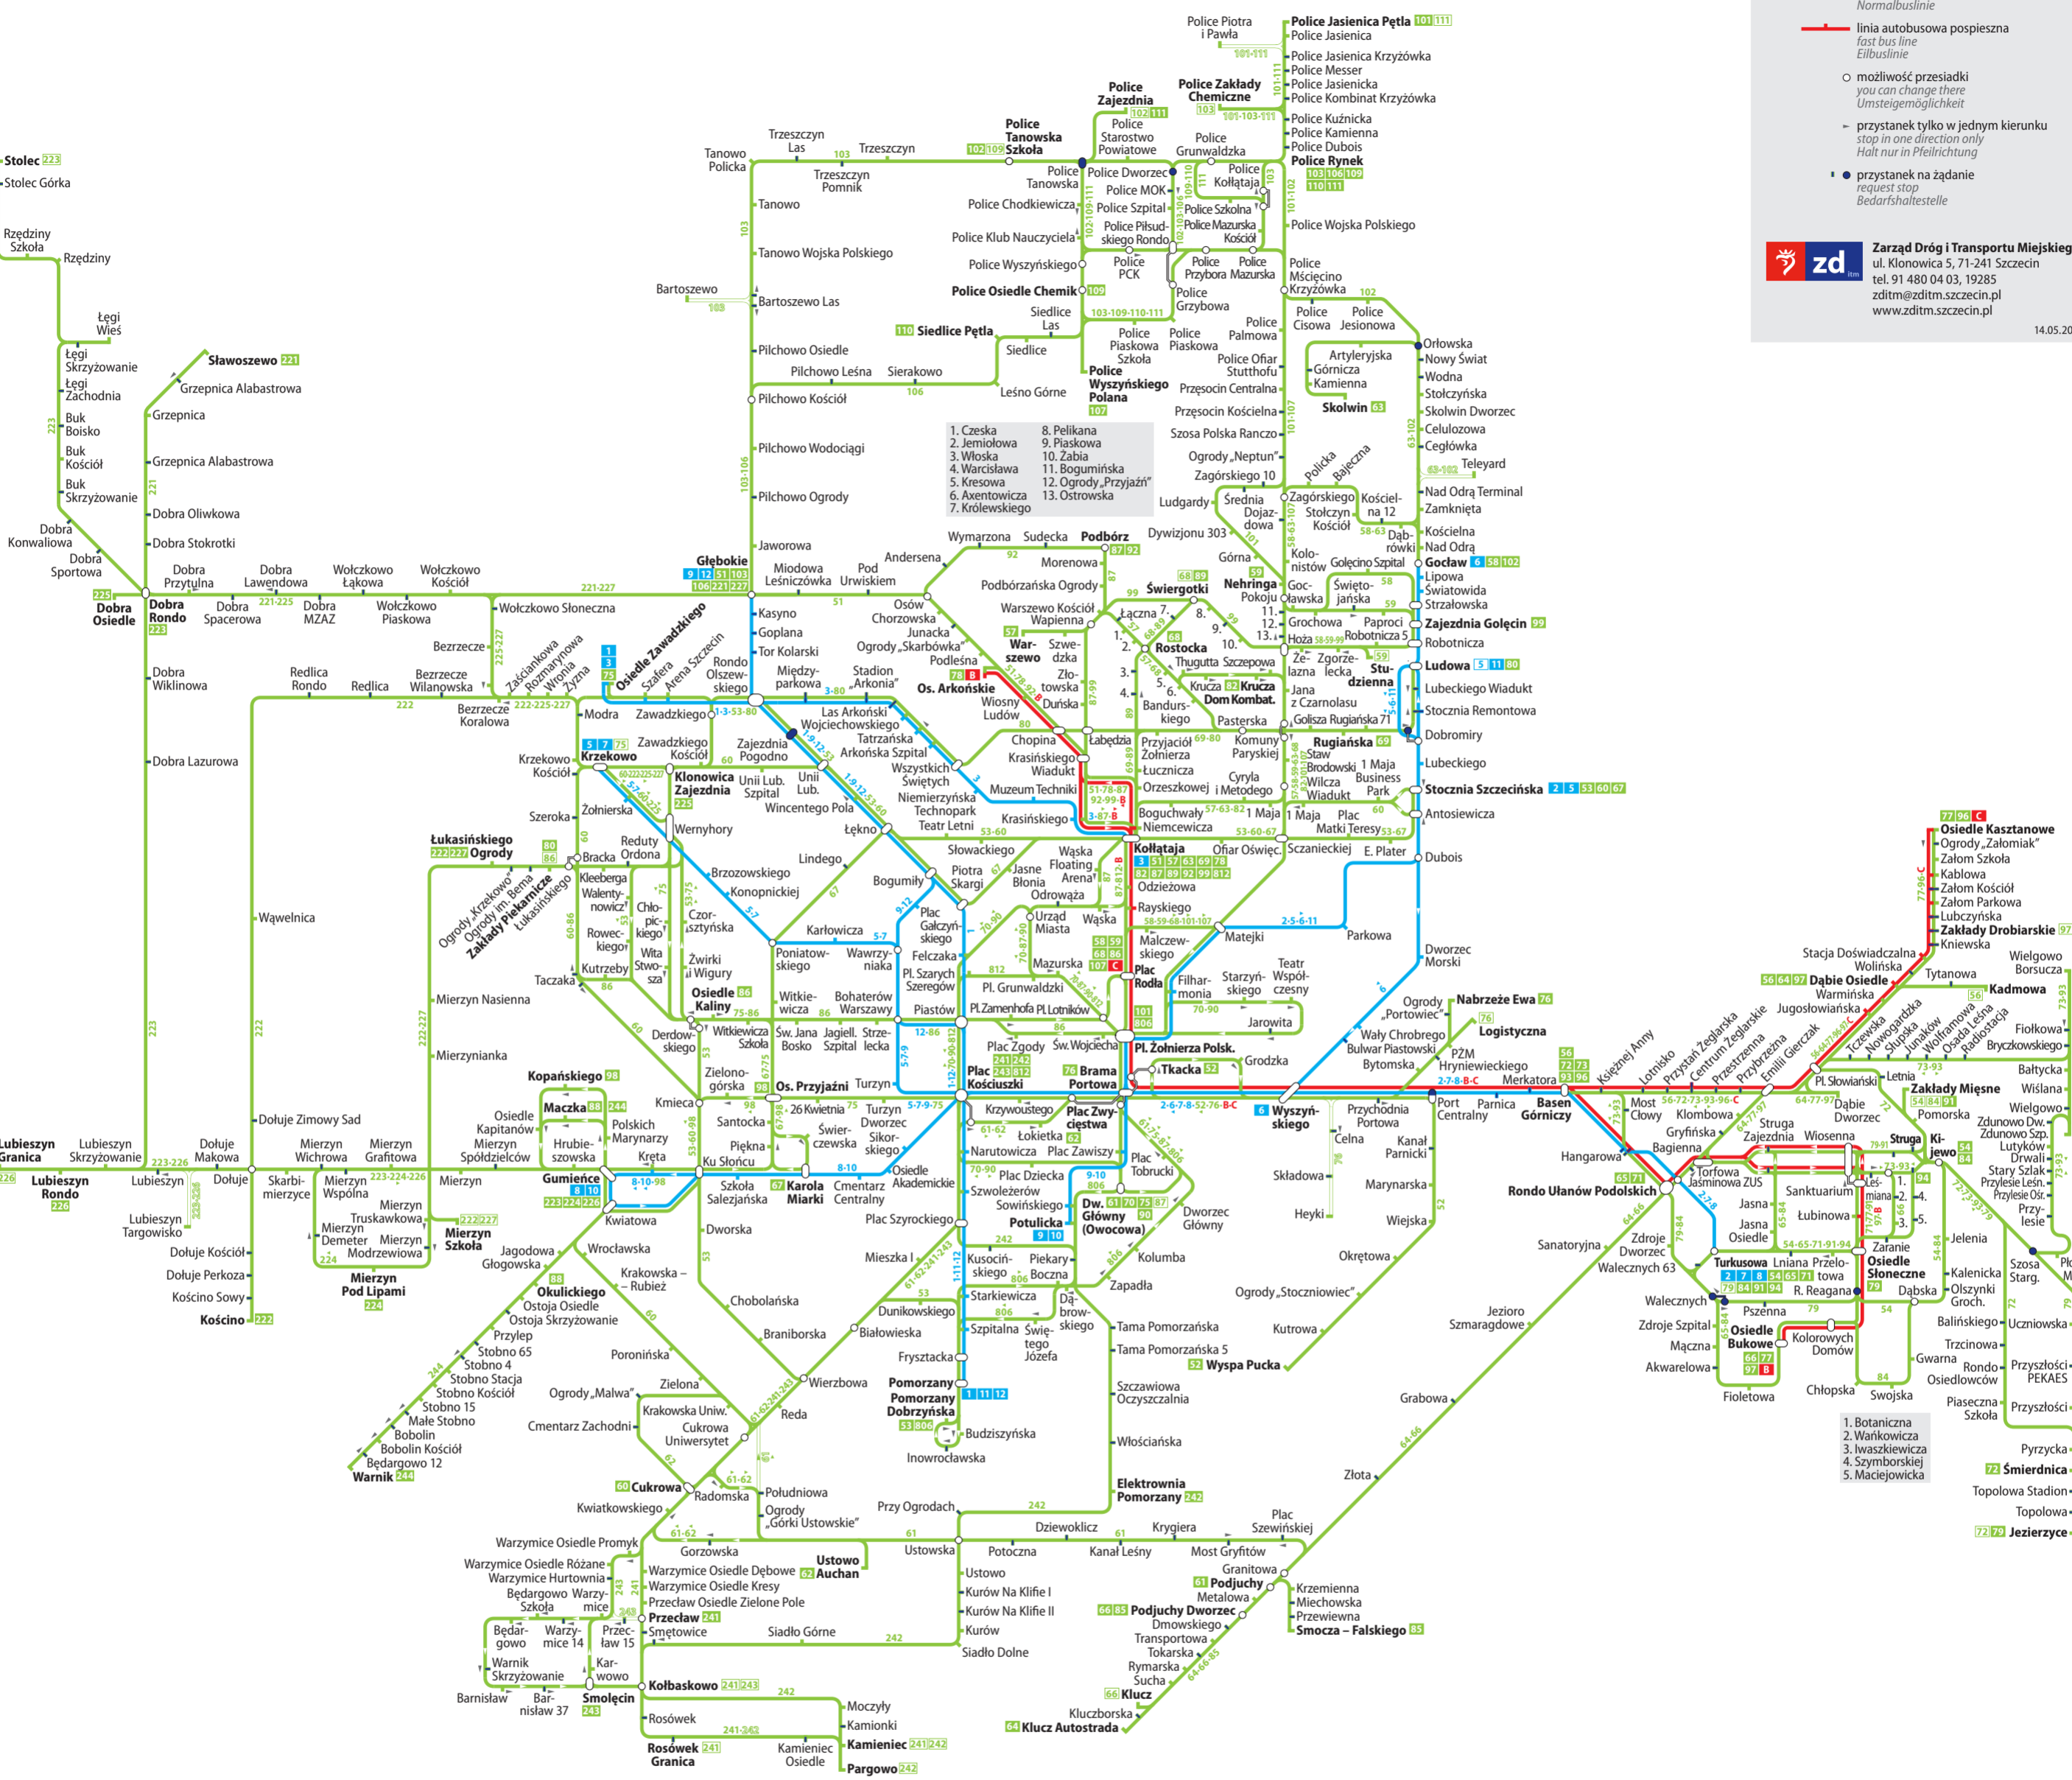

Schemat sieci komunikacji dziennej

Daytime network / Tagesliniennetz

1. **Legenda / Legend / Legende**
2. linia tramwajowa zwykła / normal tram line / Normalstraßenbahnlinie
   - linia autobusowa zwykła / normal bus line / Normalbuslinie
   - linia autobusowa pospieszna / fast bus line / Eilbuslinie
   - możliwość przesiadki / you can change there / Umsteigemöglichkeit
   - przystanek tylko w jednym kierunku / stop in one direction only / Halt nur in Pfeilrichtung
   - przystanek na żądanie / request stop / Bedarfshaltestelle

zd Zarząd Dróg i Transportu Miejskiego
ul. Klonowica 5, 71-241 Szczecin
tel. 91 480 04 03, 19285
zdttm@zdtm.szczecin.pl
www.zdtm.szczecin.pl

14.05.2022

1. Czeska
2. Jemiołowa
3. Włoska
4. Warcisława
5. Kresowa
6. Awentowicza
7. Królewskiego
8. Pełikana
9. Piaskowa
10. Zabia
11. Bogumińska
12. Ogrody „Przyjaźni”
13. Ostrowska