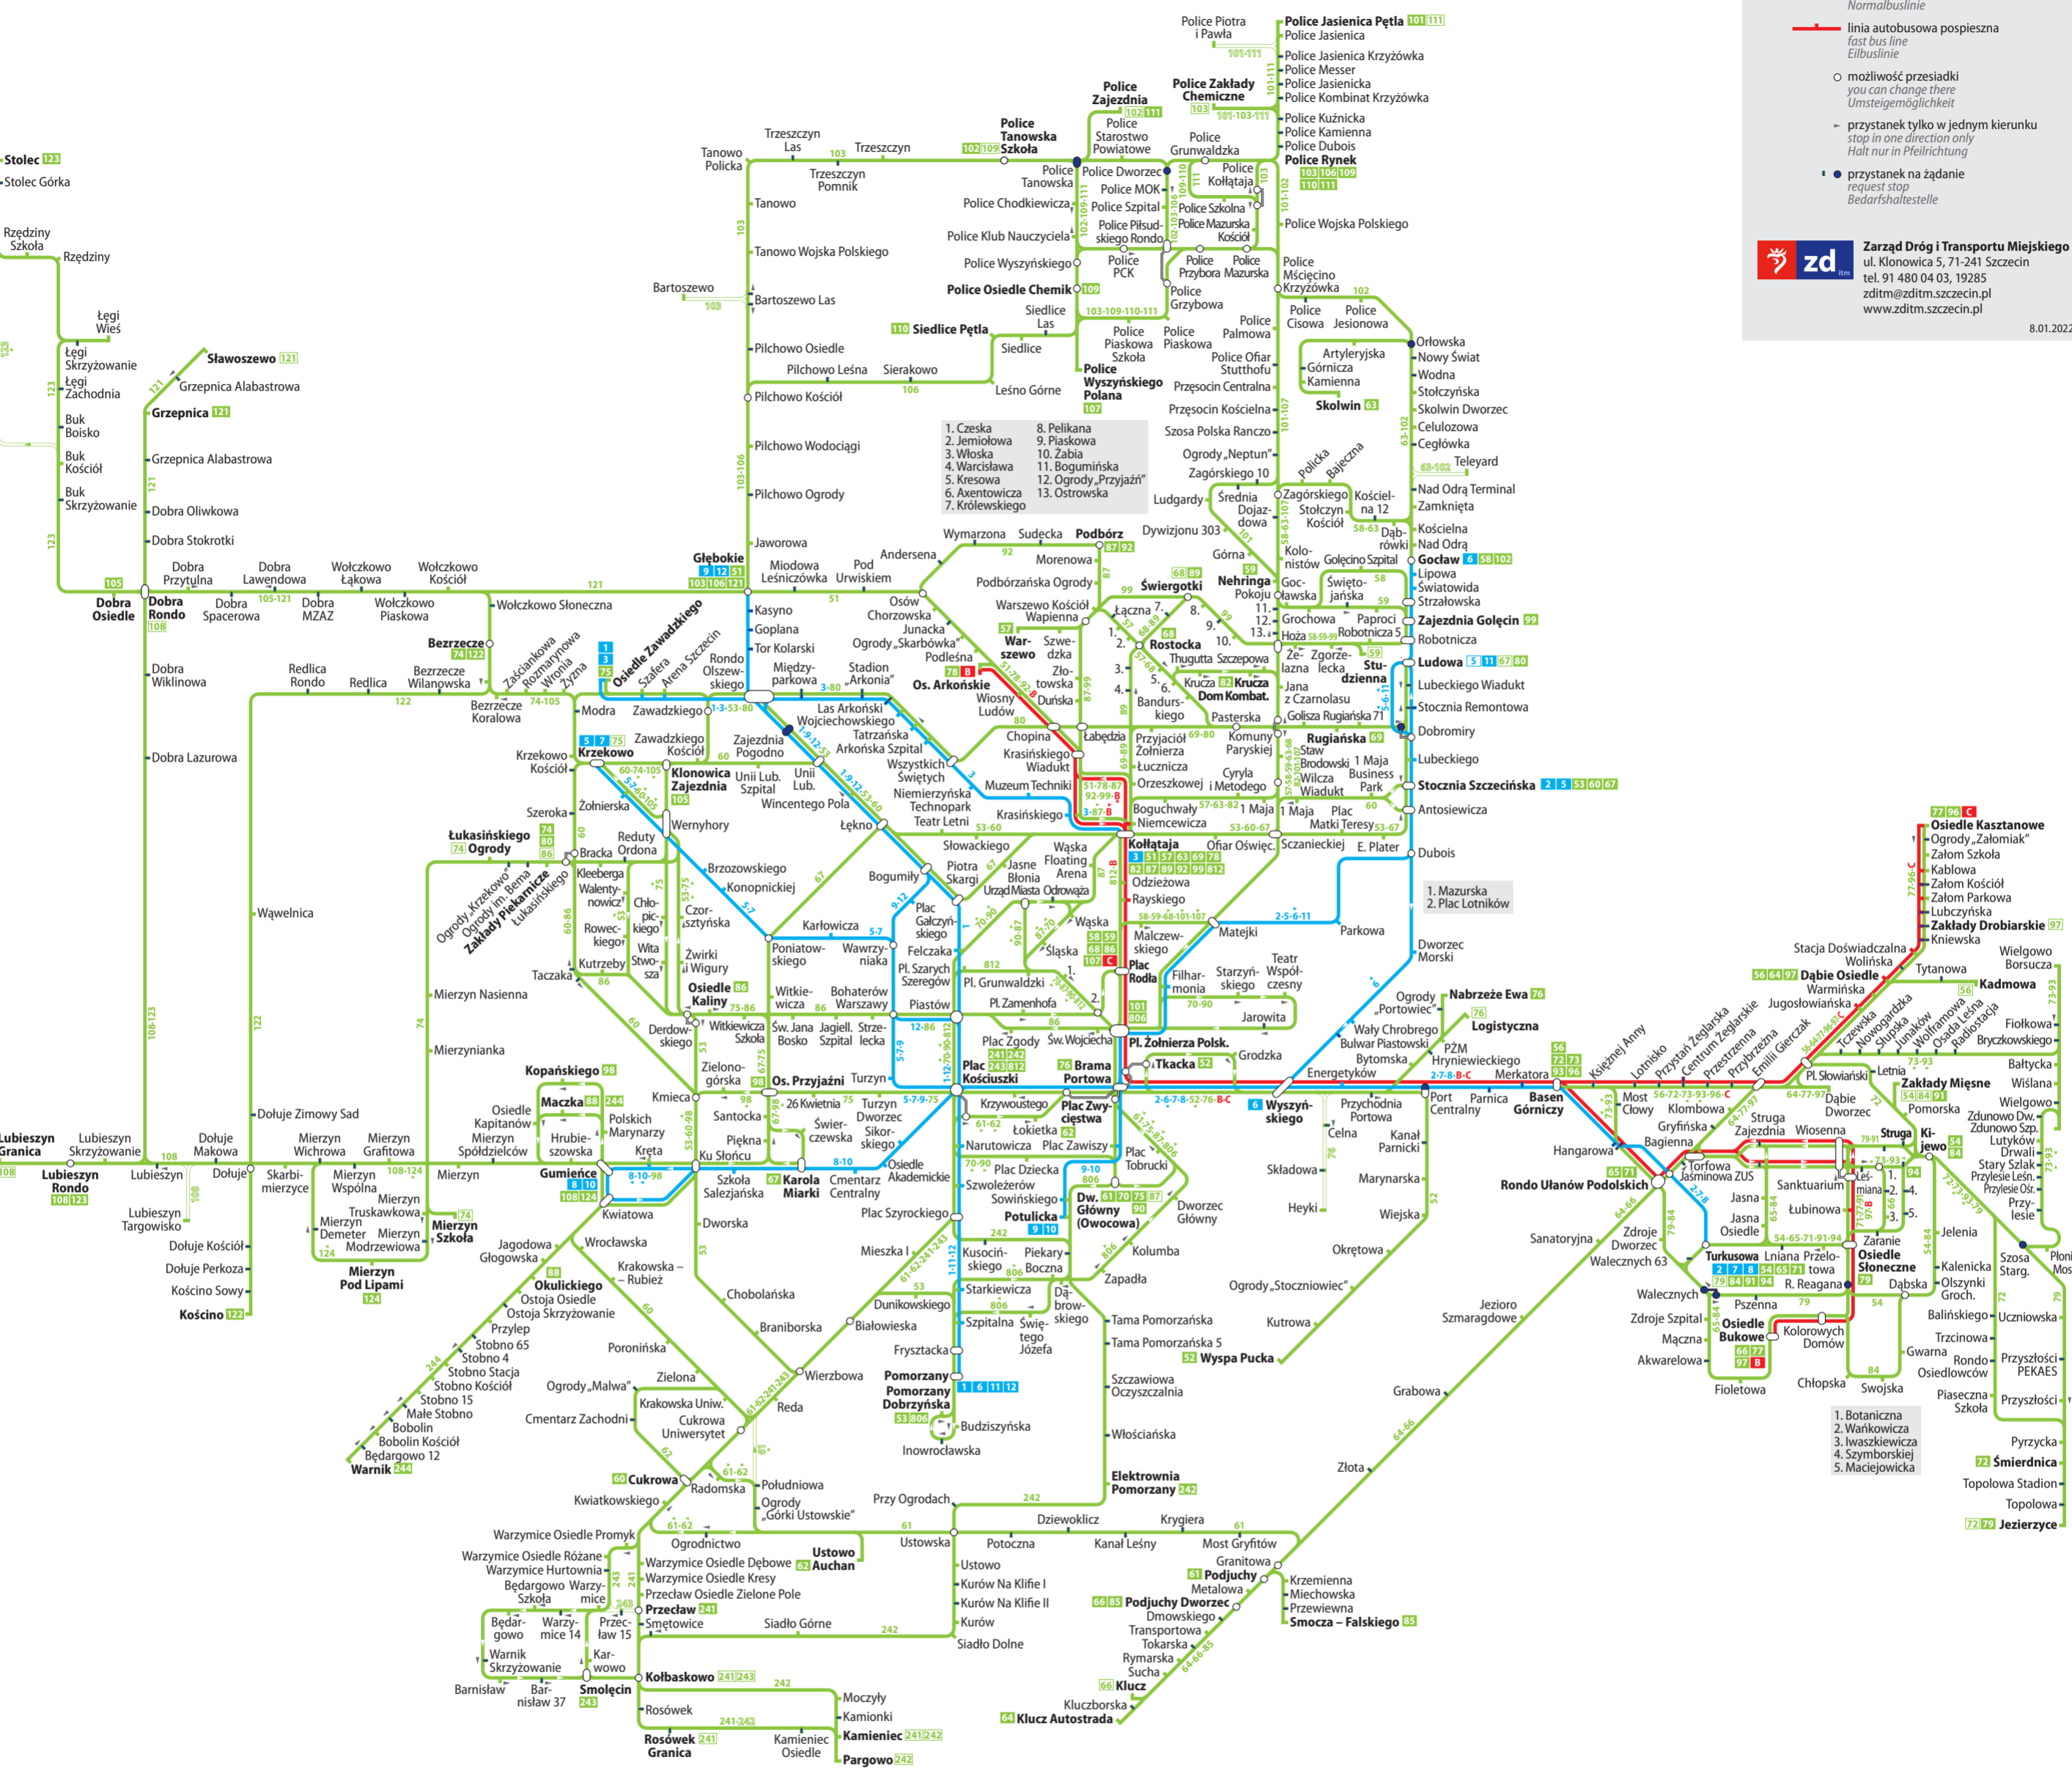

Schemat sieci komunikacji dziennej

Daytime network / Tagesliniennetz

1. **Legenda / Legend / Legende**
2. linia tramwajowa zwykła / normal tram line / Normalstraßenbahnlinie
   - linia autobusowa zwykła / normal bus line / Normalbuslinie
   - linia autobusowa pospieszna / fast bus line / Eilbuslinie
   - możliwość przesiadki / you can change there / Umsteigemöglichkeit
   - przystanek tylko w jednym kierunku / stop in one direction only / Halt nur in Pfeilrichtung
   - przystanek na żądanie / request stop / Bedarfshaltestelle

zd Zarząd Dróg i Transportu Miejskiego
ul. Klonowica 5, 71-241 Szczecin
tel. 91 480 04 03, 19285
zdttm@zdtm.szczecin.pl
www.zdtm.szczecin.pl

1. Czeska
2. Jemiołowa
3. Włoska
4. Wacławska
5. Kresowa
6. Axentowicza
7. Królewskiego
8. Pelikana
9. Piaskowa
10. Żabia
11. Bogumińska
12. Ogrody „Przyjaźni”
13. Ostrowska