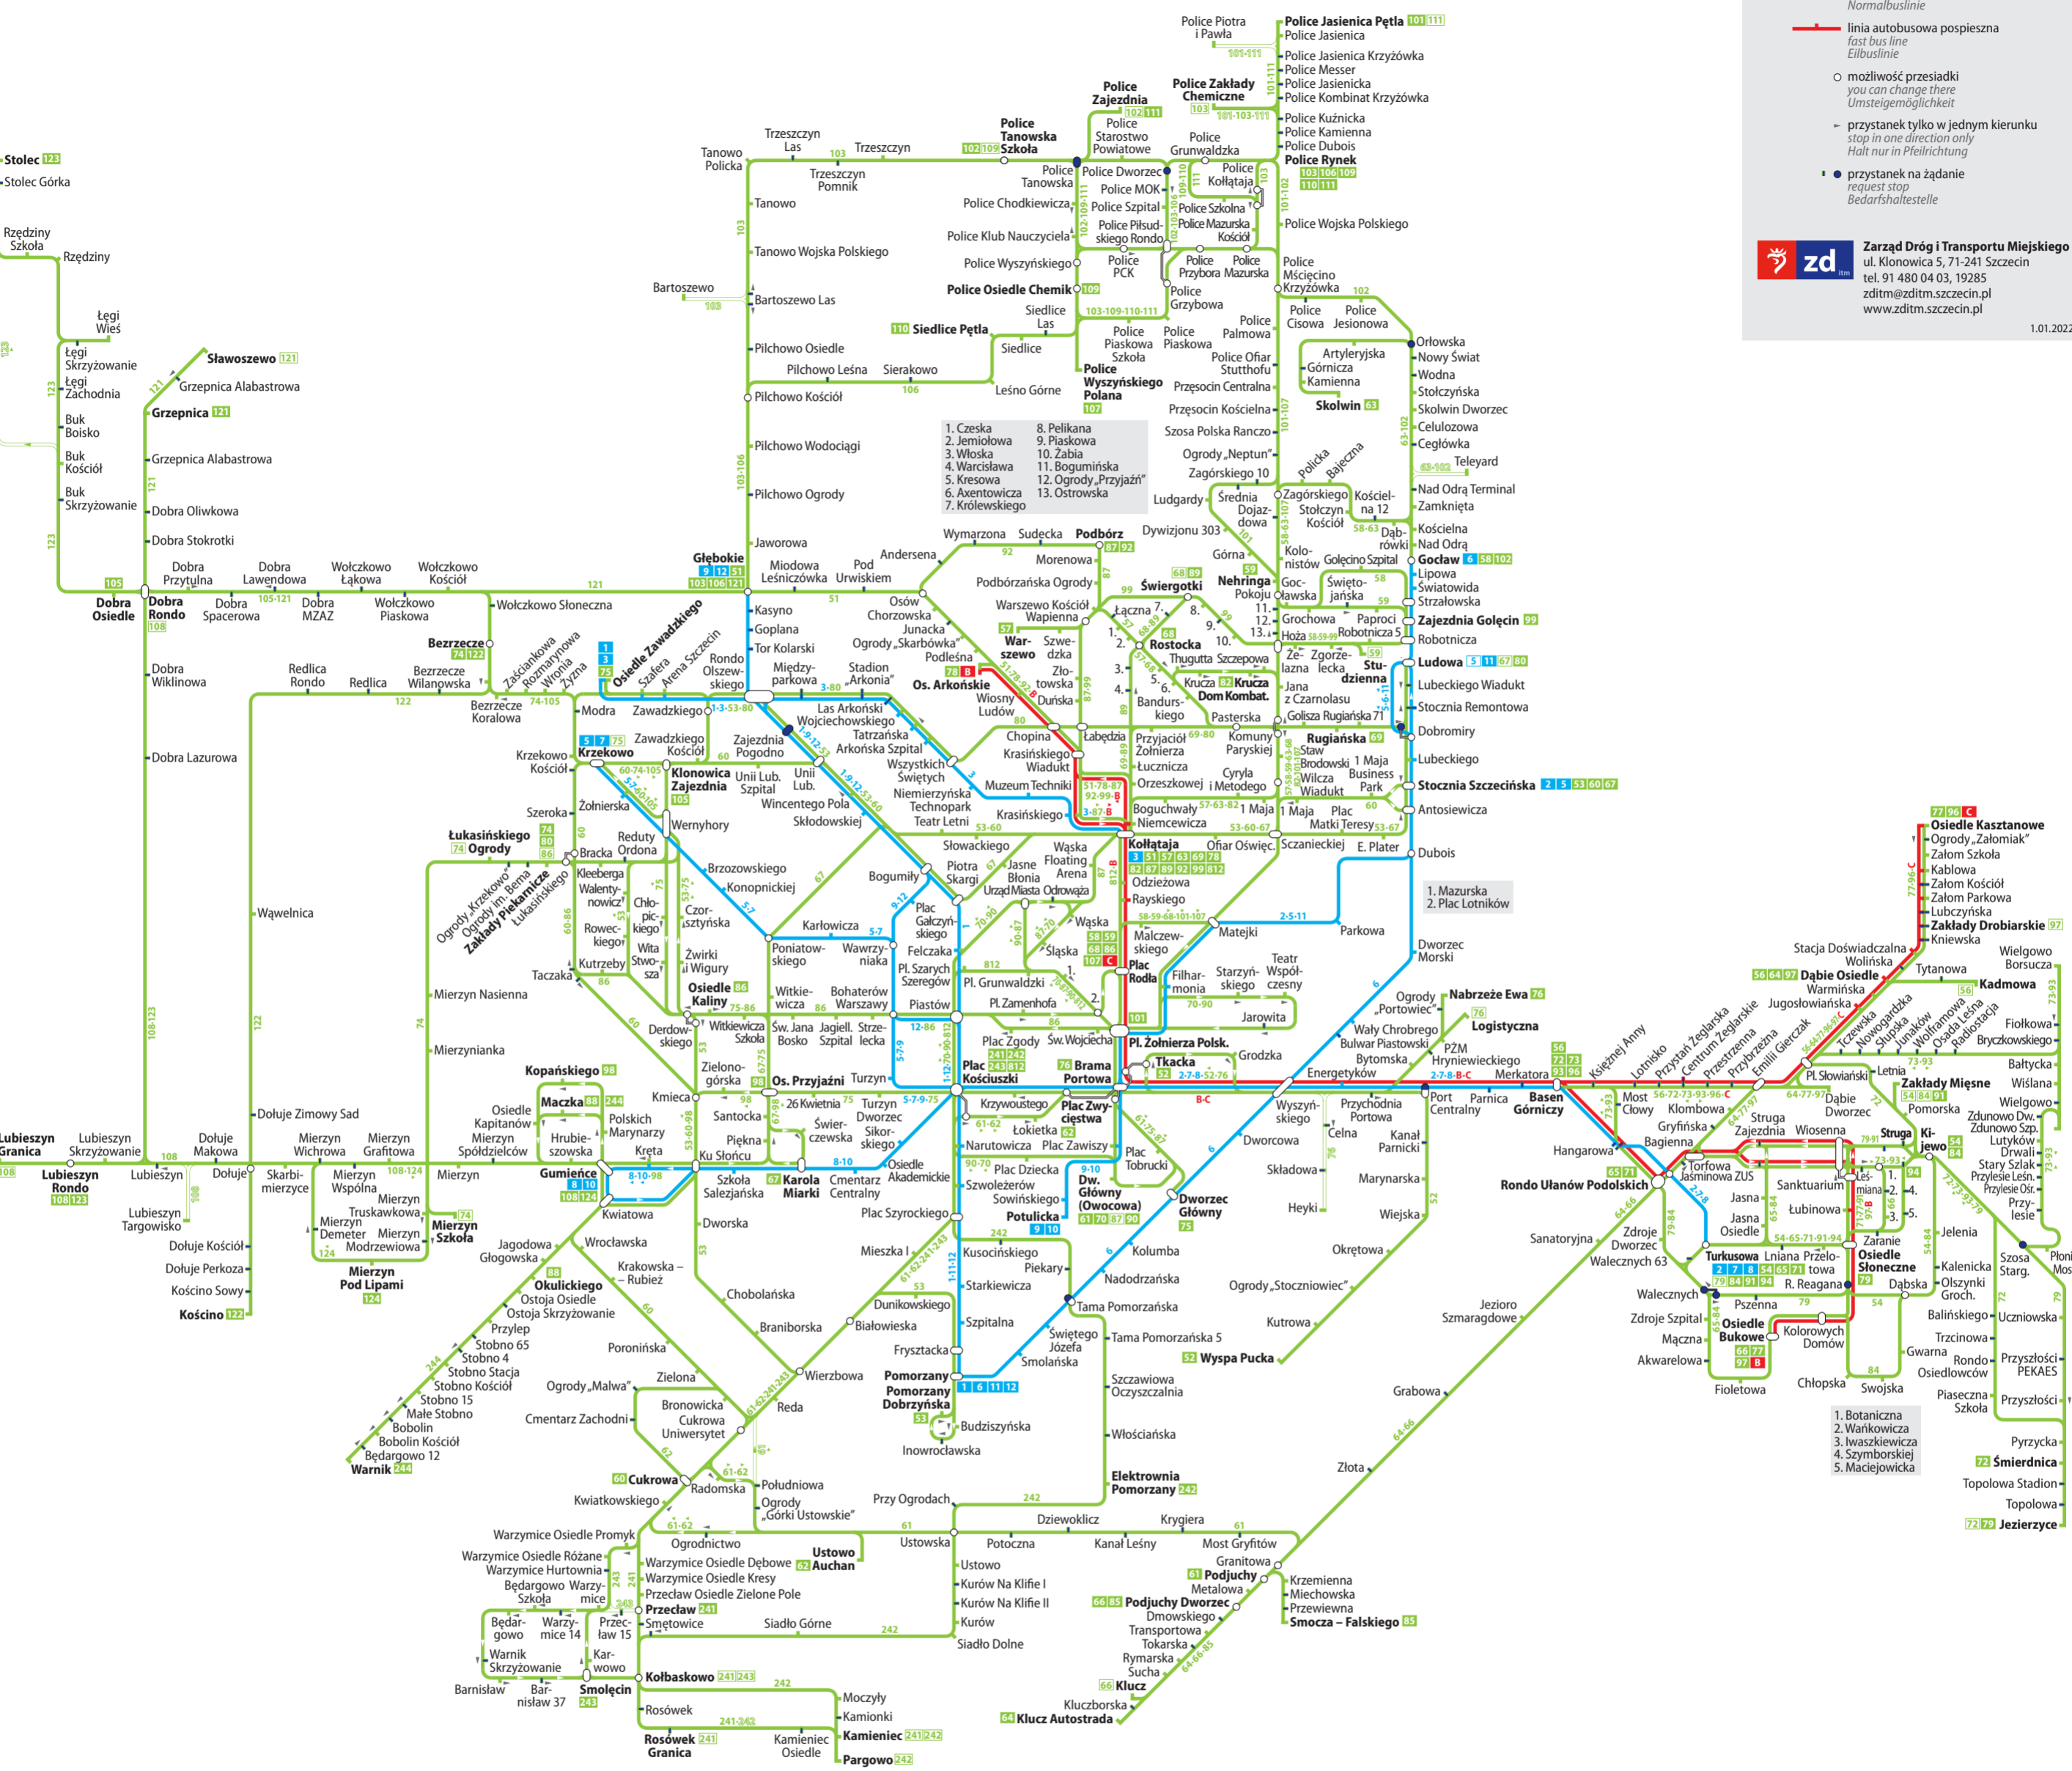

Schemat sieci komunikacji dziennej

Daytime network / Tagesliniennetz

1. **Legenda / Legend / Legende**
2. linia tramwajowa zwykła / normal tram line / Normalstraßenbahnlinie
   - linia autobusowa zwykła / normal bus line / Normalbuslinie
   - linia autobusowa pospieszna / fast bus line / Eilbuslinie
   - możliwość przesiadki / you can change there / Umsteigemöglichkeit
   - przystanek tylko w jednym kierunku / stop in one direction only / Halt nur in Pfeilrichtung
   - przystanek na żądanie / request stop / Bedarfshaltestelle

zd Zarząd Dróg i Transportu Miejskiego
ul. Klonowica 5, 71-241 Szczecin
tel. 91 480 04 03, 19285
zdttm@zdtm.szczecin.pl
www.zdtm.szczecin.pl

1. Czeska
2. Jemiołowa
3. Włoska
4. Warcisława
5. Kresowa
6. Axentowicza
7. Królewskiego
8. Pelikana
9. Piaskowa
10. Zabia
11. Bogumińska
12. Ogrody „Przyjaźni”
13. Ostrowska