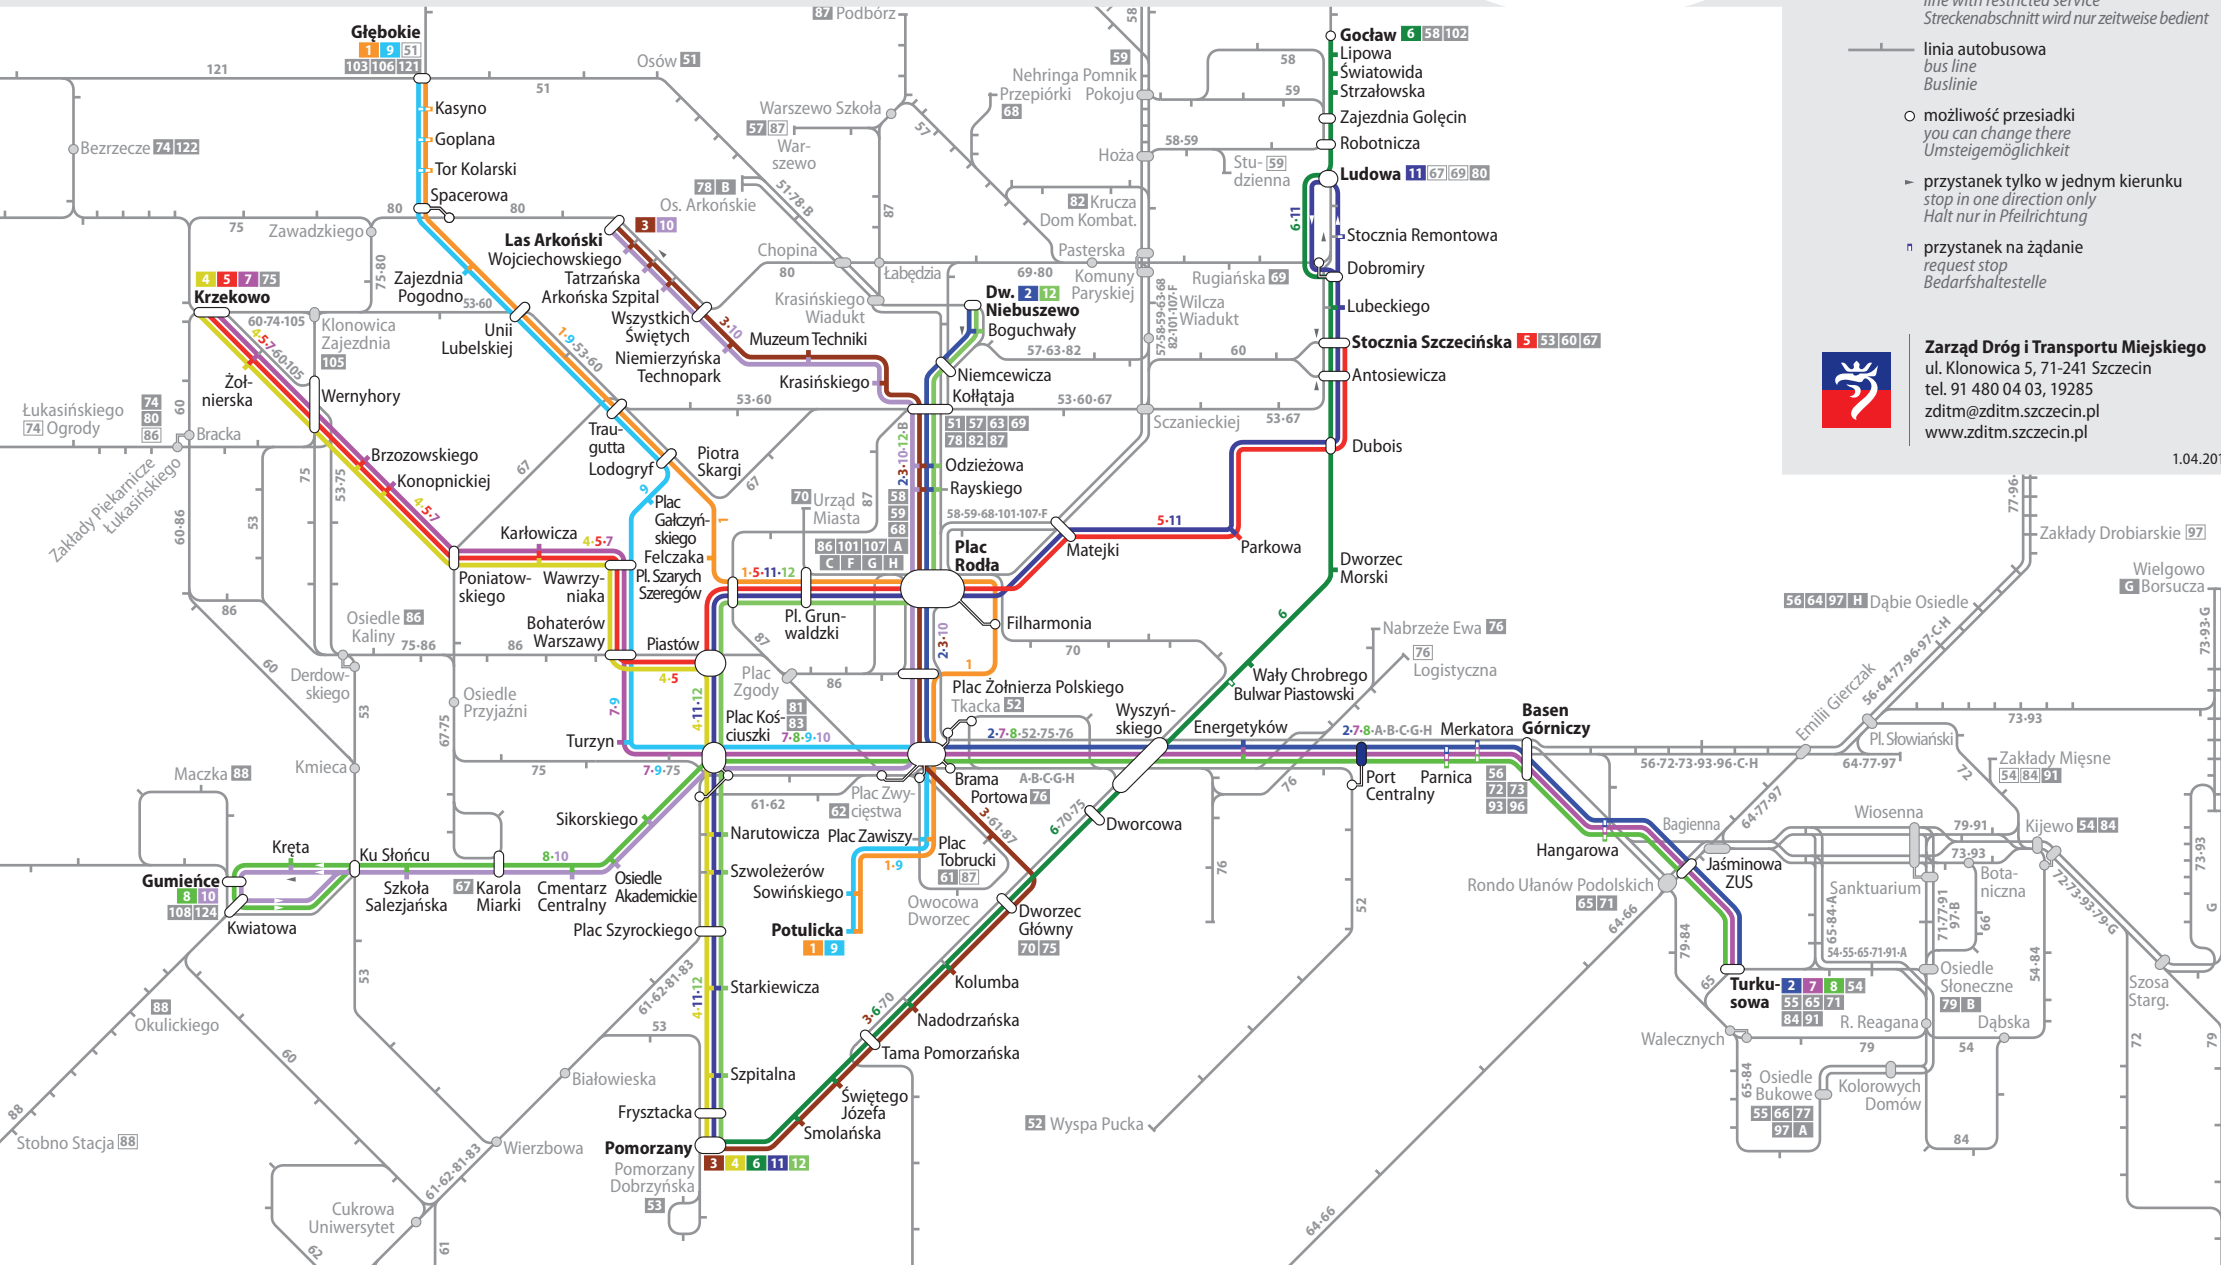

Schemat sieci tramwajowej

Tram network / Straßenbahnnetz

Legenda / Legend / Legende

- linia tramwajowa zwykła
  normal tram line
  Normalstraßenbahnlinie
- tylko niektóre kursy
  line with restricted service
  Streckenabschnitt wird nur zeitweise bedient
- linia autobusowa
  bus line
  Buslinie
- możliwość przesiadki
  you can change there
  Umsteigemöglichkeit
- przystanek tylko w jednym kierunku
  stop in one direction only
  Halt nur in Pfeilrichtung
- przystanek na żądanie
  request stop
  Bedarfshaltestelle

Zarząd Dróg i Transportu Miejskiego
ul. Klonowica 5, 71-241 Szczecin
tel. 91 480 04 03, 19 285
zditm@zditm.szczecin.pl
www.zditm.szczecin.pl

1.04.2018

Linie tramwajowe zwykłe / Normal tram lines / Normalstraßenbahnlinien

1 Głębokie ↔ Potulicka	5 Stocznia Szczecińska ↔ Krzekowo	9 Głębokie ↔ Potulicka
2 Turkusowa ↔ Dworzec Niebuszewo	6 Pomorzany ↔ Goćław	10 Las Arkoński ↔ Gumieńce
3 Pomorzany ↔ Las Arkoński	7 Turkusowa ↔ Krzekowo	11 Pomorzany ↔ Ludowa
4 Pomorzany ↔ Krzekowo	8 Turkusowa ↔ Gumieńce	12 Pomorzany ↔ Dworzec Niebuszewo

* nie wszystkie kursy obsługiwane są taborem niskopodłogowym
not every vehicle is low floor
nicht alle Fahrten barrierefrei