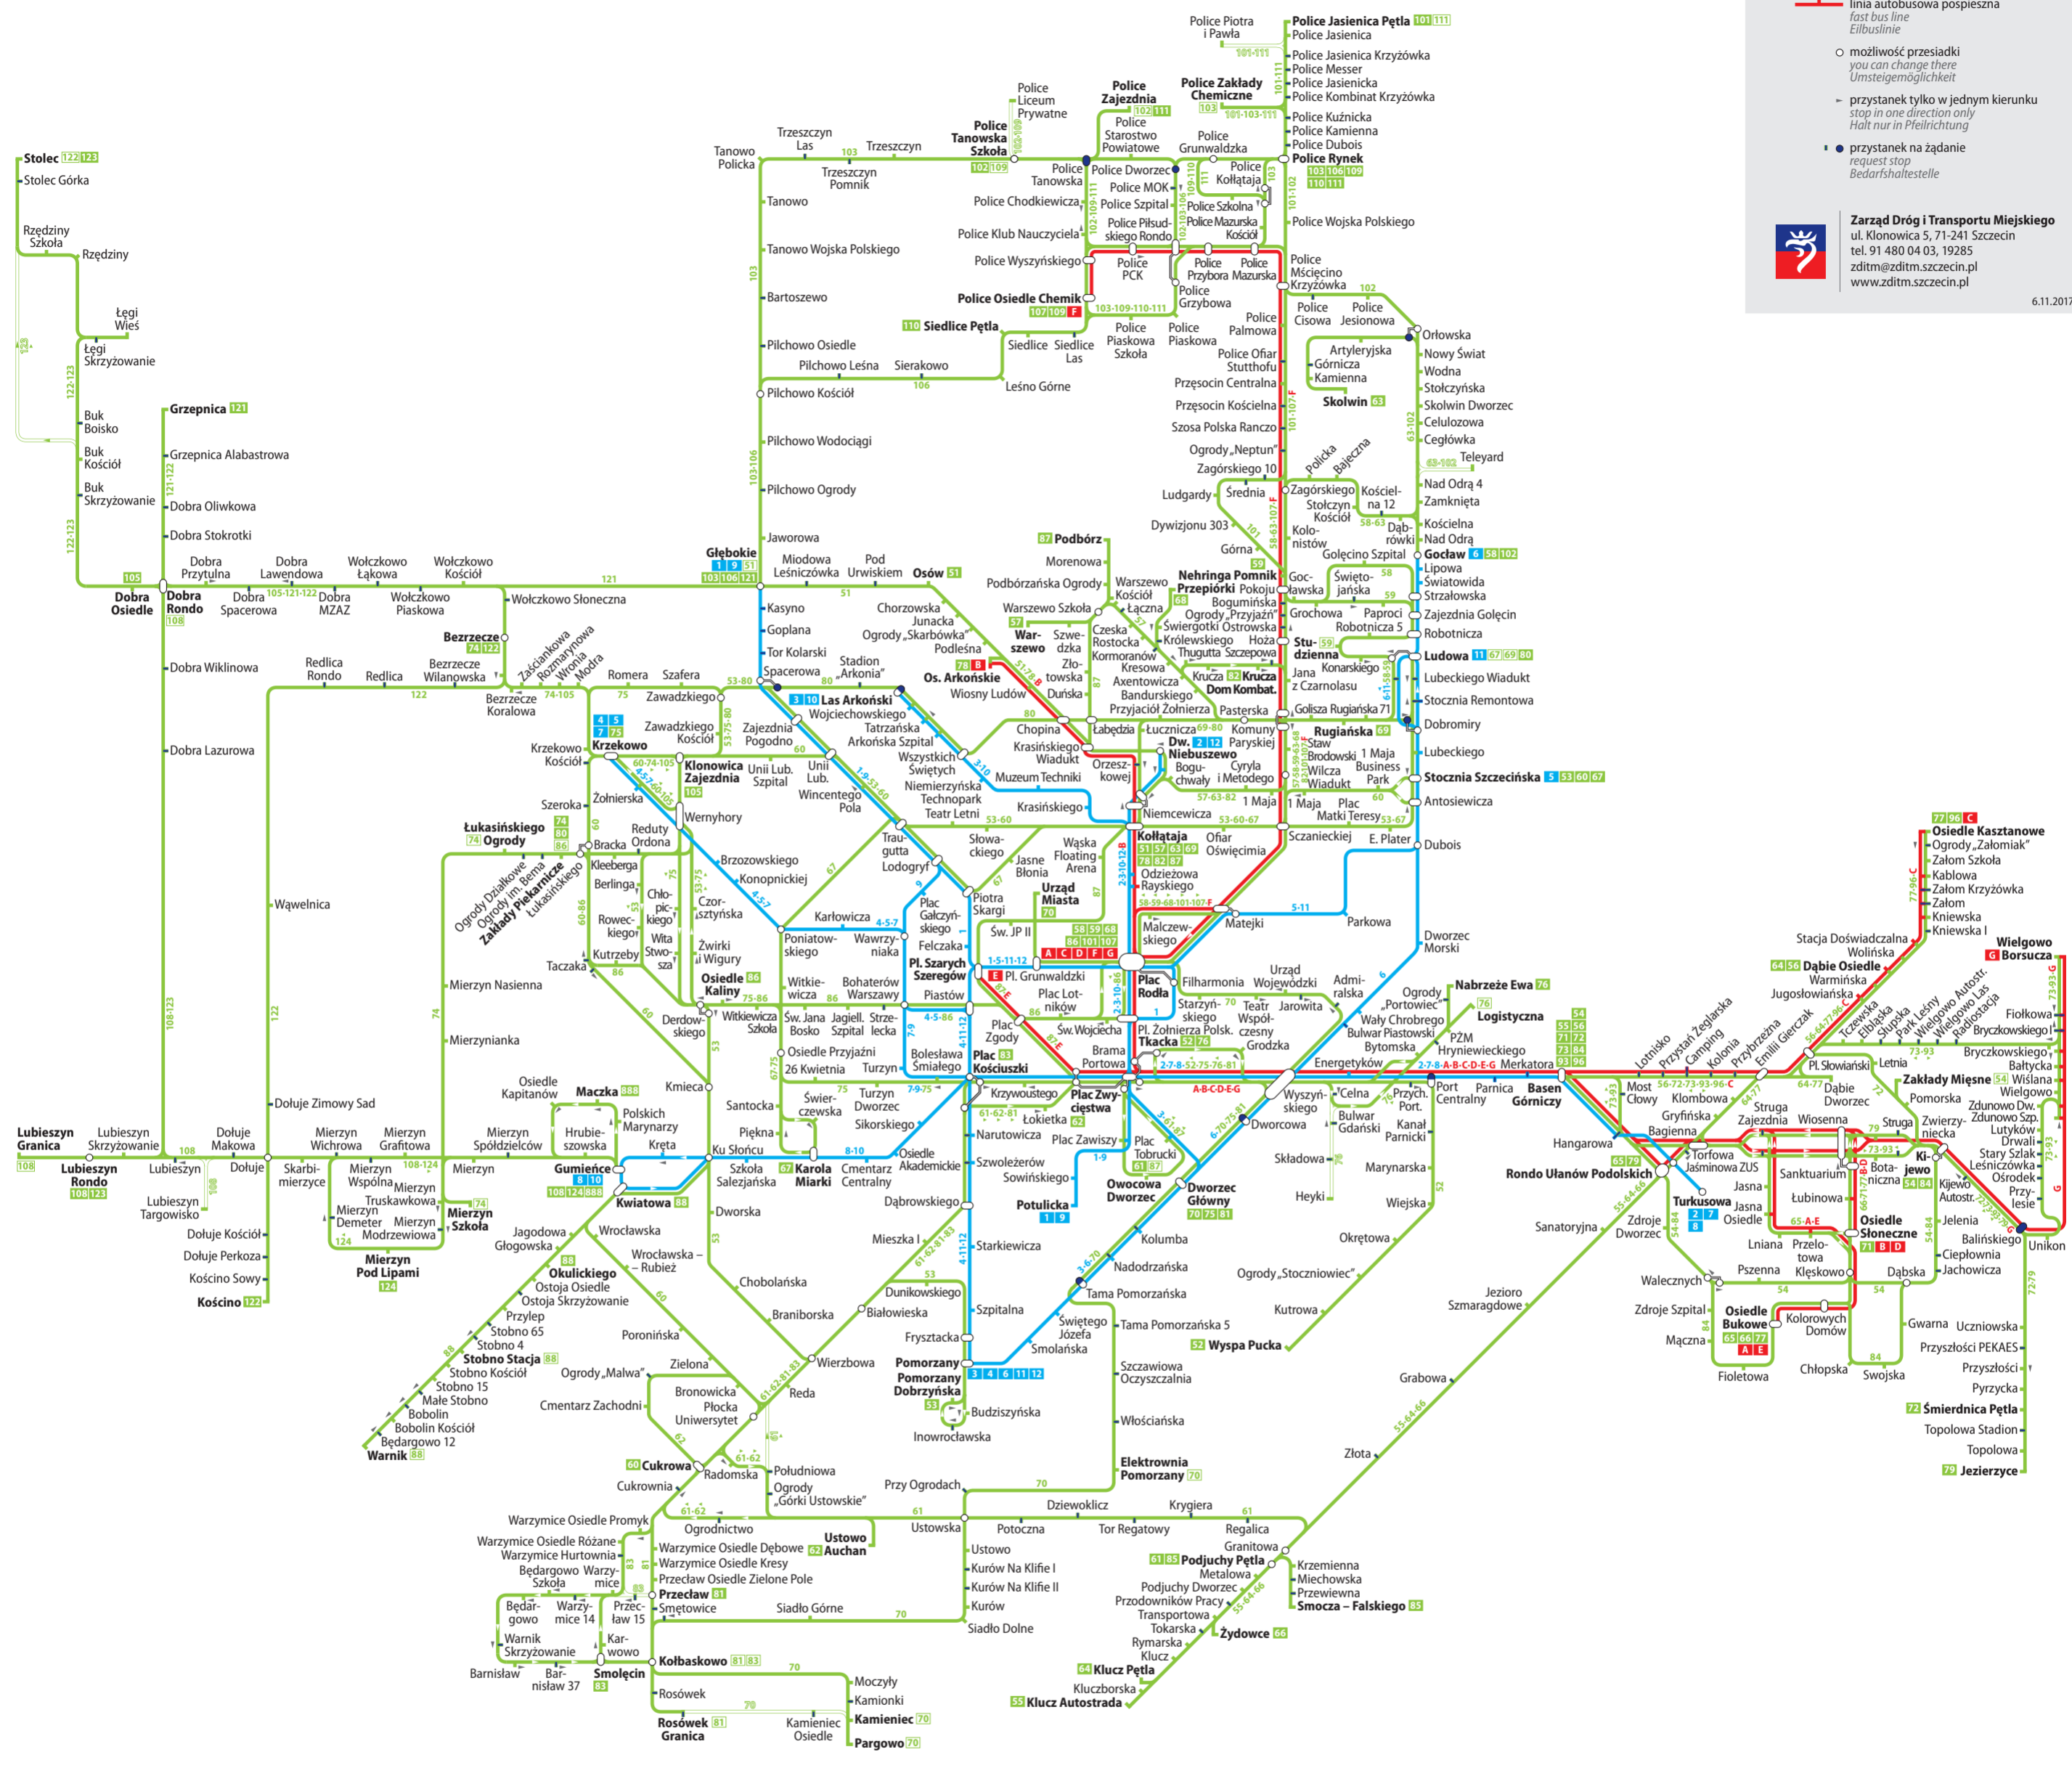

Schemat sieci komunikacji dziennej

Daytime network / Tagesliniennetz

1. **Legenda / Legend / Legende**
2. linia tramwajowa zwykła / normal tram line / Normalstraßenbahnlinie
   - linia autobusowa zwykła / normal bus line / Normalbuslinie
   - linia autobusowa pospieszna / fast bus line / Eilbuslinie
   - możliwość przesiadki / you can change there / Umsteigemöglichkeit
   - przystanek tylko w jednym kierunku / stop in one direction only / Halt nur in Pfeilrichtung
   - przystanek na żądanie / request stop / Bedarfshaltestelle

Zarząd Dróg i Transportu Miejskiego
ul. Klonowica 5, 71-241 Szczecin
tel. 91 480 04 03, 19285
zdtm@zdtm.szczecin.pl
www.zdtm.szczecin.pl

6.11.2017

Linie tramwajowe zwykłe / Normal tram lines / Normalstraßenbahnlinien		
1 Głębokie ↔ Potulicka	4 Pomorzany ↔ Krzekowo	7 Turkusowa ↔ Krzekowo
2 Turkusowa ↔ Dworzec Niebuszewo	5 Stocznia Szczecińska ↔ Krzekowo	8 Turkusowa ↔ Gumieńce
3 Pomorzany ↔ Las Arkoński	6 Pomorzany ↔ Goław	9 Głębokie ↔ Potulicka
		10 Las Arkoński ↔ Gumieńce
Linie autobusowe zwykłe / Normal bus lines / Normalbuslinien		
51 Kollataja ↔ Osów (↔ Głębokie)	63 Kollataja ↔ Skolwin	84 Basen Górnicy ↔ Kijewo
52 Tkacka ↔ Wyspa Pucka	64 Klucz Pętla ↔ Dąbie Osiedle	85 Podjuchy Pętla ↔ Smocza – Falskiego
53 Stocznia Szczecińska ↔ Pomorzany Dobrzyńska	65 Rondo Ulanów Podolskich ↔ Osiedle Bukowe	86 (Zakłady Piekarnicze ↔) Osiedle Kaliny ↔ Plac Rodła
54 Basen Górnicy ↔ Kijewo (↔ Zakłady Mięsne)	66 Osiedle Bukowe ↔ Żydowce	87 (Owocowa Dworzec ↔) Kollataja ↔ Podbórz
55 Basen Górnicy ↔ Klucz Autostrada	67 (Ludowa ↔) Stocznia Szczecińska ↔ Karola Miarki	88 Kwiatowa ↔ Okulickiego (↔ Stobno Stacja (↔ Warnik))
56 Basen Górnicy ↔ Dąbie Osiedle	68 Plac Rodła ↔ Przepiórki	89 Kollataja ↔ Osiedle Arkońskie
57 Kollataja ↔ Warszawa	69 Kollataja ↔ Rugiańska (↔ Ludowa)	90 Rondo Ulanów Podolskich ↔ Jezierzycze
58 Plac Rodła ↔ Goław	70 Urząd Miasta ↔ Dworzec Główny (↔ Elektrownia Pomorzany (↔ Kamieniec (↔ Pargowo)))	91 Plac Rodła ↔ Police Jasienica Pętla
59 Plac Rodła ↔ Nehringa Pomnik albo Studzienna	71 Basen Górnicy ↔ Osiedle Słoneczne	92 Goław ↔ Police Tanowska Szkoła albo Police Zajezdnia
60 Stocznia Szczecińska ↔ Cukrowa	72 Basen Górnicy ↔ Smerdnica Pętla	93 Kollataja ↔ Police Rynek (↔ Police Zakłady Chemiczne)
61 Owocowa Dworzec ↔ Podjuchy Pętla	73 Basen Górnicy ↔ Zdroje → Zdunowo → Dąbie → Basen Górnicy	94 Głębokie ↔ Police Rynek (↔ Police Zakłady Chemiczne)
62 Plac Zwycięstwa ↔ Ustowo Auchan		95 Klonowica Zajezdnia ↔ Dobra Osiedle

Linie autobusowe pospieszne / Fast bus lines / Eilbuslinien		
A Osiedle Bukowe ↔ Plac Rodła	C Plac Rodła ↔ Osiedle Kasztanowe	G Plac Rodła ↔ Wielgowo Borsucza
B Osiedle Słoneczne ↔ Osiedle Arkońskie	D Osiedle Słoneczne ↔ Plac Rodła	

* nie wszystkie kursy obsługiwane są taborem niskopodłogowym / not every vehicle is low floor / nicht alle Fahrten barrierefrei