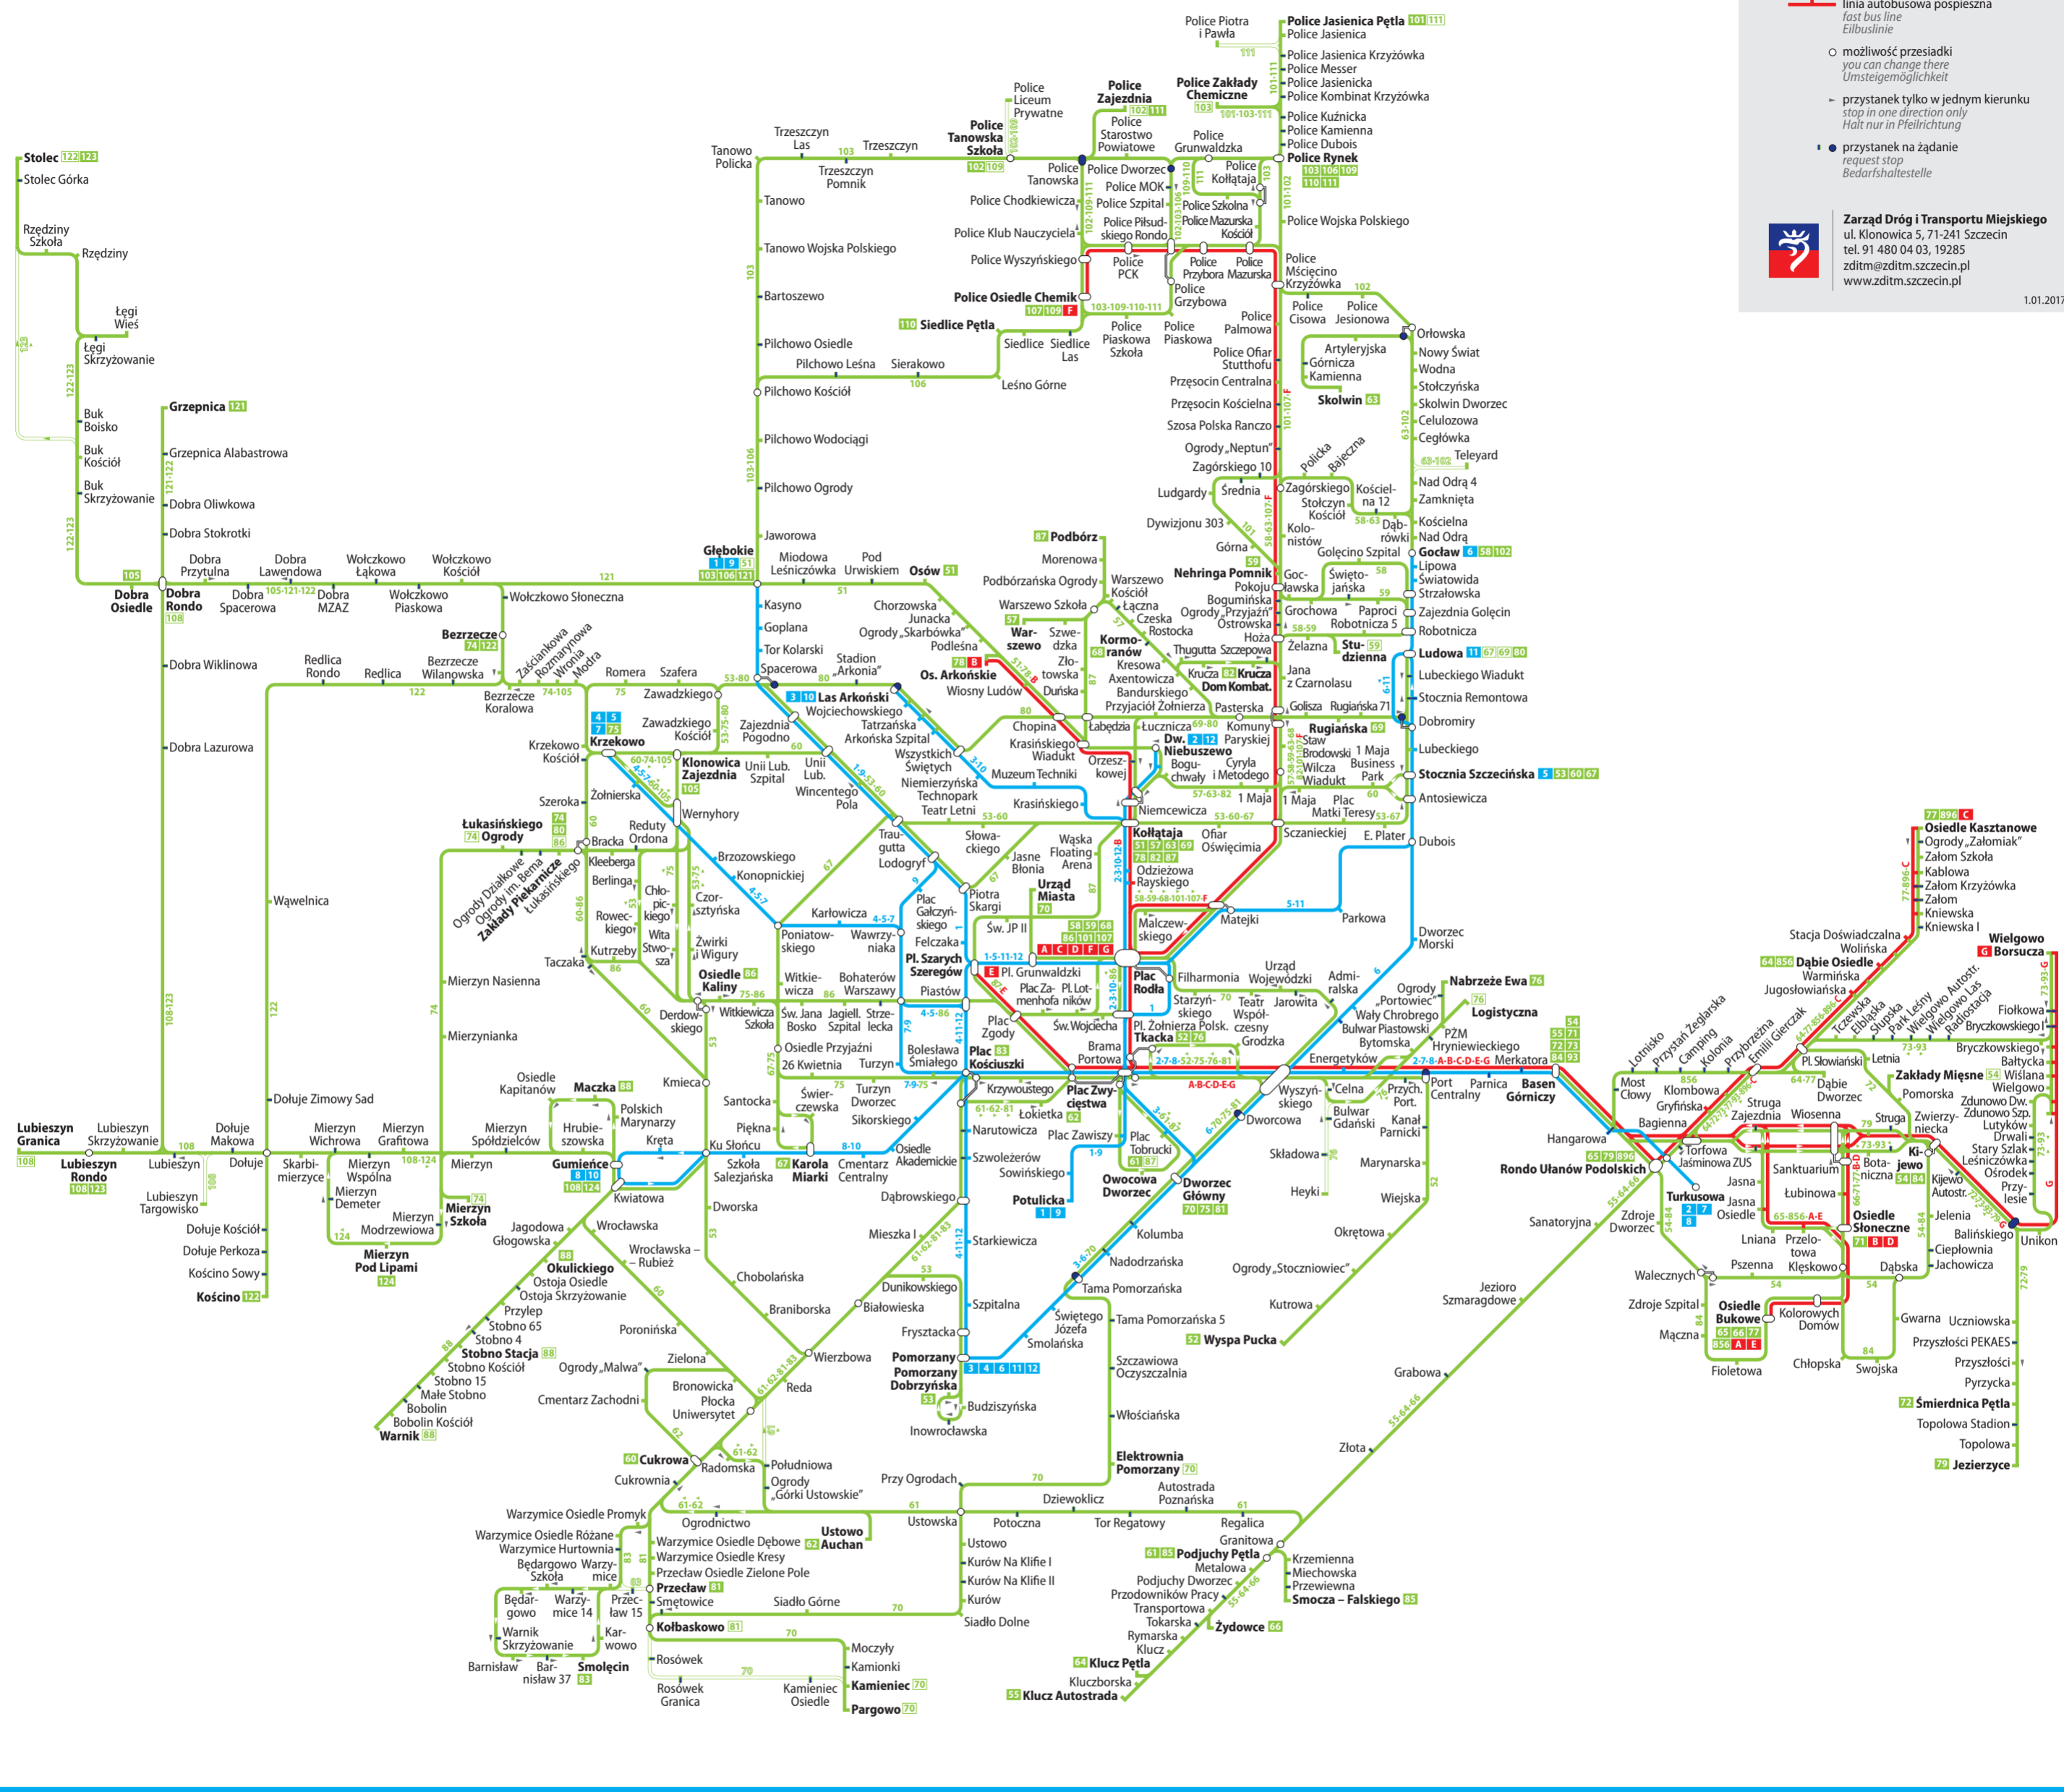

Schemat sieci komunikacji dziennej

Daytime network / Tagesliniennetz

1. **Legenda / Legend / Legende**
2. linia tramwajowa zwykła / normal tram line / Normalstraßenbahnlinie
   - linia autobusowa zwykła / normal bus line / Normalbuslinie
   - linia autobusowa pospieszna / fast bus line / Eilbuslinie
   - możliwość przesiadki / you can change there / Umstiegsmöglichkeit
   - przystanek tylko w jednym kierunku / stop in one direction only / Halt nur in Pfeilrichtung
   - przystanek na żądanie / request stop / Bedarfshaltestelle

Zarząd Dróg i Transportu Miejskiego
ul. Klonowica 5, 71-241 Szczecin
tel. 91 480 04 03, 19285
zdtm@zdtm.szczecin.pl
www.zdtm.szczecin.pl

1.01.2017

Linie tramwajowe zwykłe / Normal tram lines / Normalstraßenbahnlinien

1 Głębokie ↔ Potulicka	4 Pomorzany ↔ Krzekowo	7 Turkusowa ↔ Krzekowo	9 Głębokie ↔ Potulicka	11 Pomorzany ↔ Ludowa
2 Turkusowa ↔ Dworzec Niebuszewo	5 Stocznia Szczecińska ↔ Krzekowo	8 Turkusowa ↔ Gumieńce	10 Las Arkoński ↔ Gumieńce	12 Pomorzany ↔ Dworzec Niebuszewo
3 Pomorzany ↔ Las Arkoński				

Linie autobusowe zwykłe / Normal bus lines / Normalbuslinien

51 Kollataja ↔ Osów (↔ Głębokie)	64 Klucz Pętla ↔ Dąbie Osiedle (↔ Mierzyn Szkoła)	74 Bezzecze ↔ Zakłady Piekarnicze (↔ Lukasińskiego Ogrody)	84 Basen Górnicy ↔ Kijewo	107 Plac Rodła ↔ Police Osiedle Chemik
52 Tkacka ↔ Wyspa Pucka	65 Rondo Ulanów Podolskich ↔ Osiedle Bukowe	75 Dworzec Główny ↔ Krzekowo	85 Podjuchy Pętla ↔ Smocza - Falskiego	108 Gumieńce ↔ Lubieszyn Rondo (↔ Lubieszyn Granica) albo Dobra Rondo
53 Stocznia Szczecińska ↔ Pomorzany Dobrzyńska	66 Osiedle Bukowe ↔ Zydowce	76 Tkacka ↔ Nabrzeże Ewa albo Logistyczna	86 (Zakłady Piekarnicze ↔) Osiedle Kaliny ↔ Plac Rodła	109 Police Rynek ↔ Police Osiedle Chemik (↔ Police Tanowska Szkoła)
54 Basen Górnicy ↔ Kijewo (↔ Zakłady Mięsne)	67 (Ludowa ↔) Stocznia Szczecińska ↔ Karola Miarki	77 Osiedle Bukowe ↔ Osiedle Kasztanowe	87 (Owocowa Dworzec ↔) Kollataja ↔ Podbórz	110 Police Rynek ↔ Siedlice Pętla
55 Basen Górnicy ↔ Klucz Autostrada	68 Plac Rodła ↔ Kormoranów	78 Kollataja ↔ Osiedle Arkońskie	88 Maczka ↔ Okulickiego (↔ Stobno Stacja (↔ Warnik))	111 (Police Jasienica Pętla (↔) Police Rynek (↔) Police Zajezdnia
56 Kollataja ↔ Warszawa	69 Kollataja ↔ Rugańska (↔ Ludowa)	79 Rondo Ulanów Podolskich ↔ Jezierzycze	89 Basen Górnicy ↔ Dąbie → Zdonowo → Zdroje → Basen Górnicy	112 Głębokie ↔ Grzepnica
57 Kollataja ↔ Goścław	70 Urząd Miasta ↔ Dworzec Główny (↔ Elektrownia Pomorzany (↔ Kamieniec (↔ Pargowo)))	80 Dworzec Główny ↔ Przeląd (↔ Kolbaskowo)	90 Kollataja ↔ Police Jasienica Pętla	121 Głębokie ↔ Bezzecze (↔ Stolec)
58 Plac Rodła ↔ Goścław	71 Basen Górnicy ↔ Osiedle Słoneczne	81 Ludowa ↔ Zakłady Piekarnicze	91 Basen Górnicy ↔ Police Tanowska Szkoła albo Police Zajezdnia	122 Kościno ↔ Bezzecze (↔ Stolec)
59 Plac Rodła ↔ Nehringa Pomnik albo Studzienna	72 Basen Górnicy ↔ Smierdnica Pętla	82 Kollataja ↔ Kruca Dom Kombatanta	92 Kollataja ↔ Police Rynek (↔ Police Zakłady Chemiczne)	123 Lubieszyn Rondo ↔ Stolec
60 Stocznia Szczecińska ↔ Cukrowa	73 Basen Górnicy → Zdroje → Zdonowo → Dąbie → Basen Górnicy	83 Plac Kościuszki ↔ Smoleńcin	93 Klonowica Zajezdnia ↔ Dobra Osiedle	124 Gumieńce ↔ Mierzyn Pod Lipami
61 Owocowa Dworzec ↔ Podjuchy Pętla			94 Rondo Ulanów Podolskich ↔ Osiedle Kasztanowe	125 Osiedle Bukowe ↔ Dąbie Osiedle
62 Plac Zwycięstwa ↔ Ustowo Auchan				126 Rondo Ulanów Podolskich ↔ Osiedle Kasztanowe
63 Kollataja ↔ Skolwin				

Linie autobusowe pospieszne / Fast bus lines / Eilbuslinien