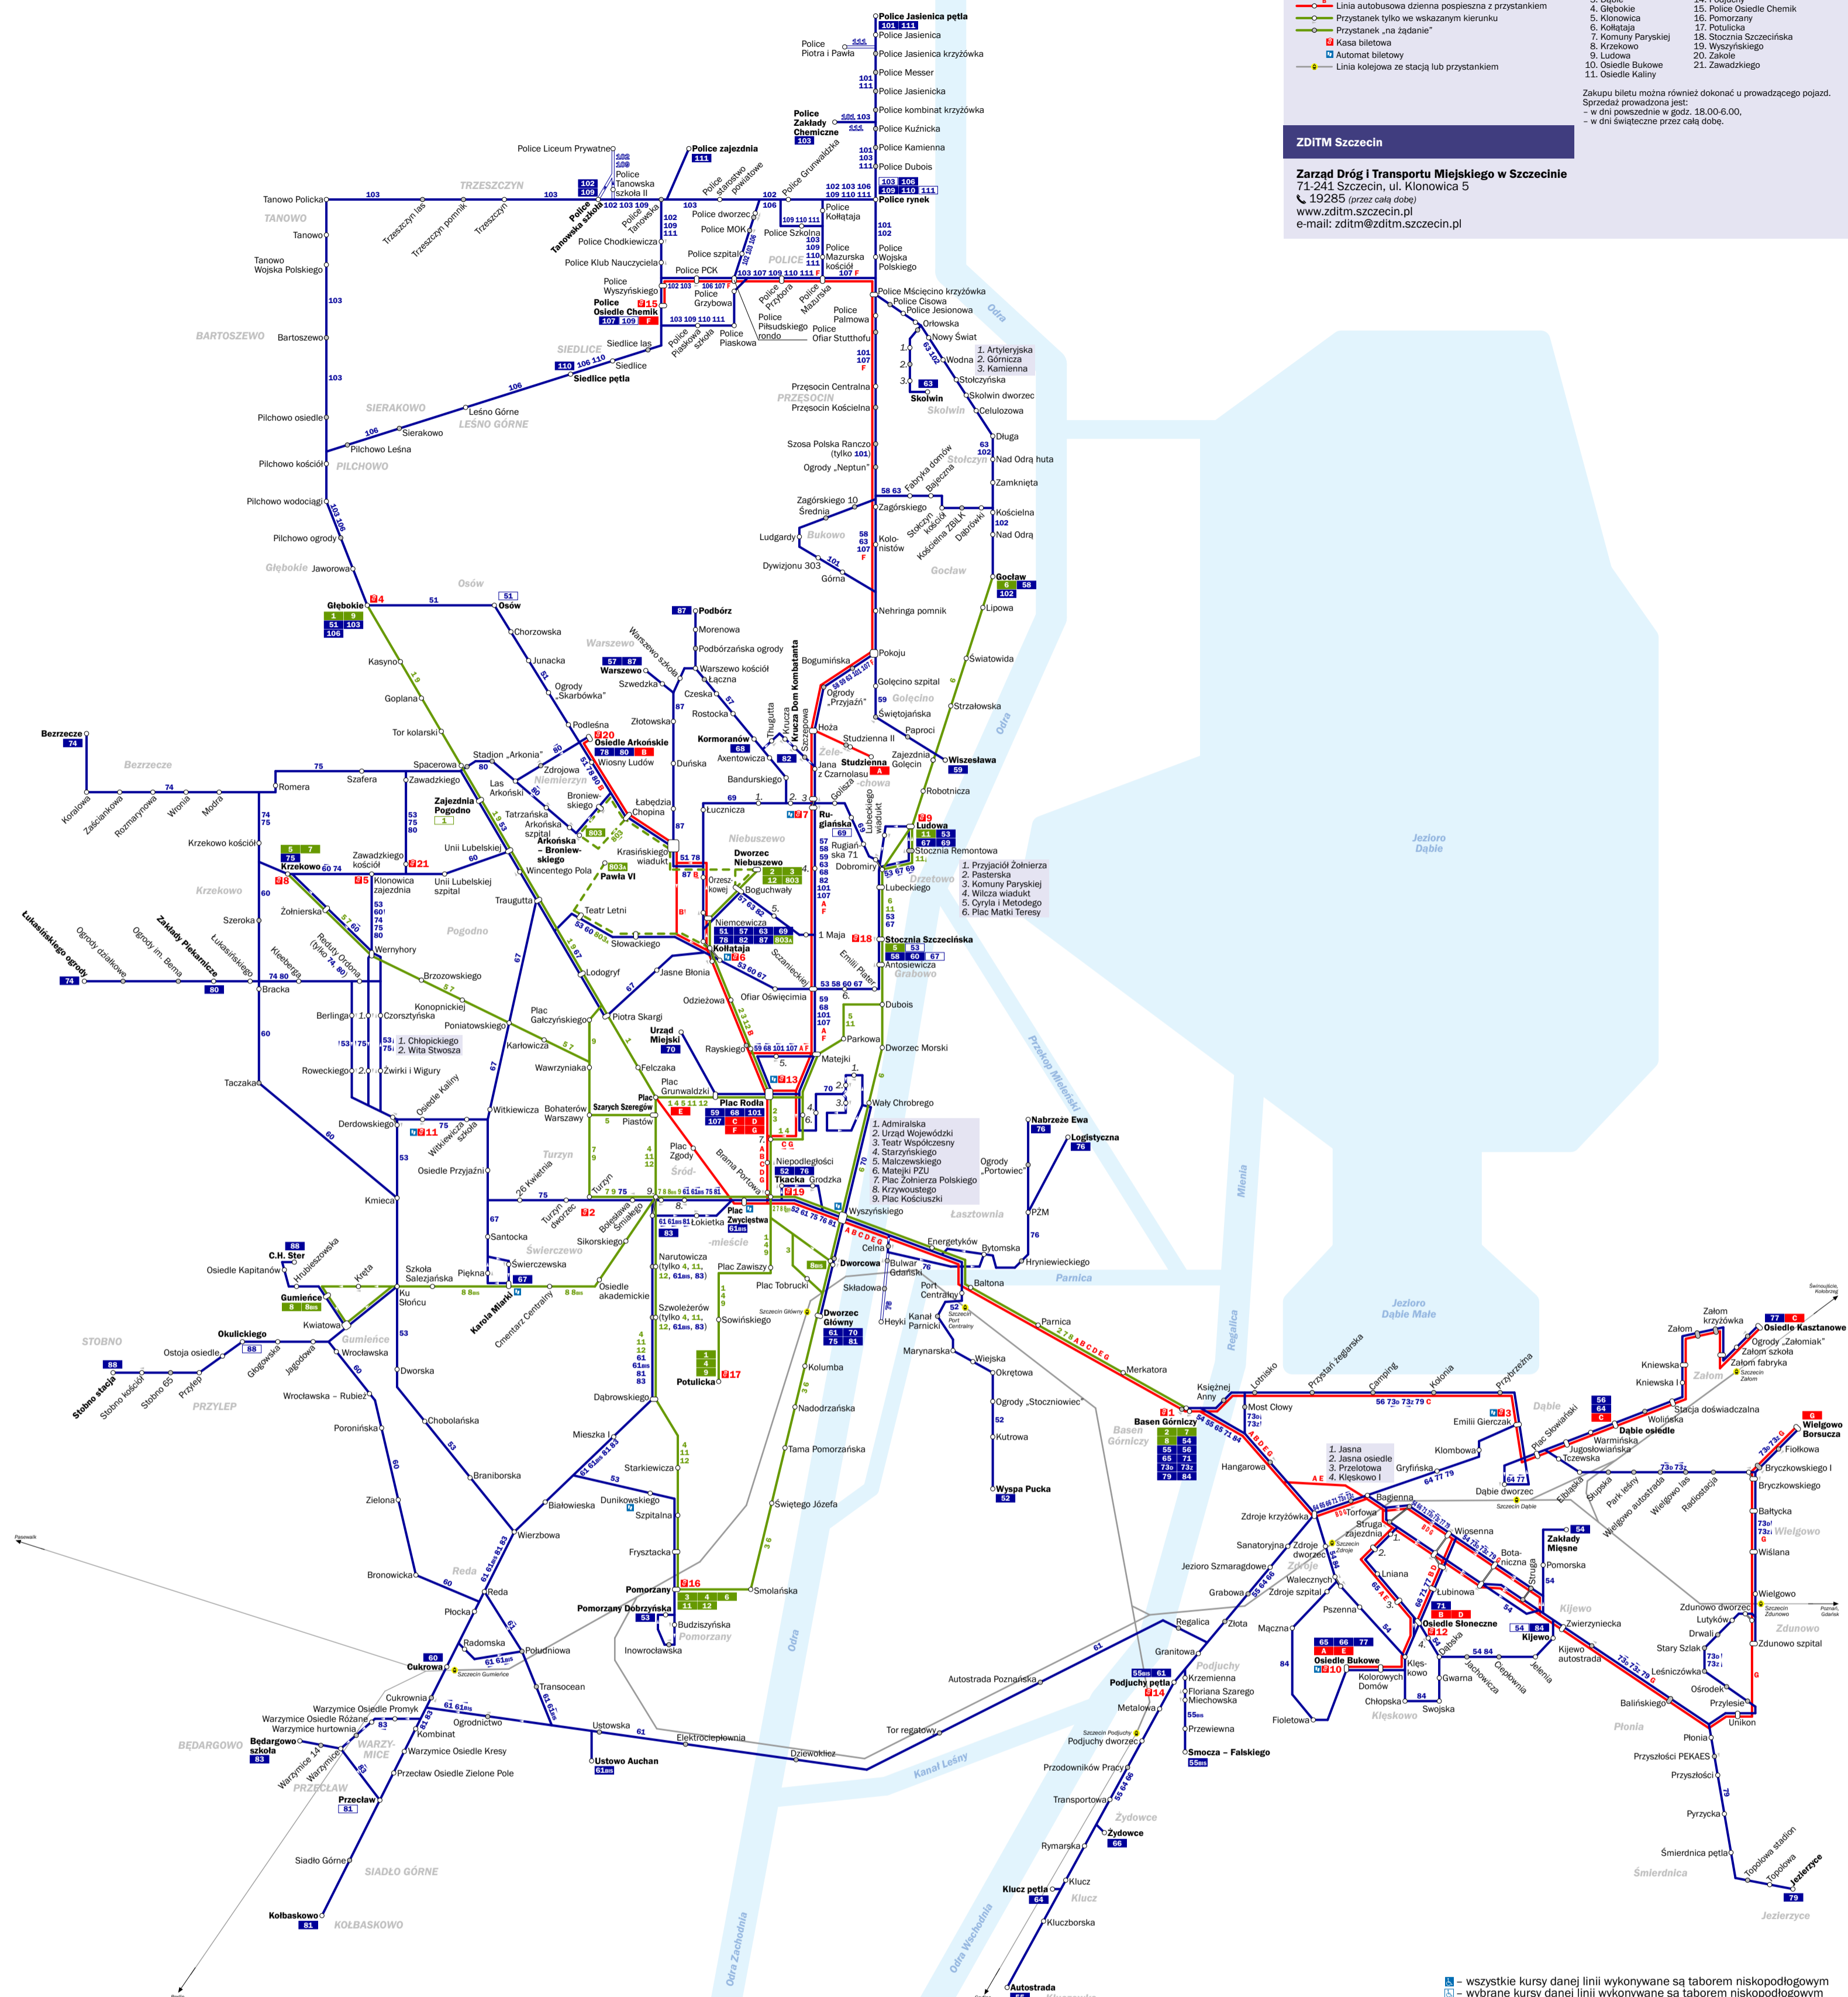

- Linia tramwajowa dzienna zwykła z przystankiem
- Linia autobusowa dzienna zwykła z przystankiem
- Linia autobusowa dzienna pospieszna z przystankiem
- Przystanek tylko we wskazanym kierunku
- Przystanek „na żądanie”
- Kasa biletowa
- Automat biletowy
- Linia kolejowa ze stacją lub przystankiem

1. Basen Górnicy
2. C.H. Turyn
3. Dąbie
4. Głębokie
5. Klonowica
6. Kollataja
7. Komuny Paryskiej
8. Krzekowo
9. Ludowa
10. Osiedle Bukowe
11. Osiedle Kaliny
12. Osiedle Słoneczne
13. Plac Rodła
14. Podjuchy
15. Police Osiedle Chemik
16. Pomorzany
17. Potulicka
18. Stocznia Szczecińska
19. Wyszyskiego
20. Zakole
21. Zawadzkiego

ZDITM Szczecin
Zarząd Dróg i Transportu Miejskiego w Szczecinie
71-241 Szczecin, ul. Klonowica 5
19285 (przez całą dobę)
www.zditm.szczecin.pl
e-mail: zditm@zditm.szczecin.pl

- wszystkie kursy danej linii wykonywane są taborem niskopodłogowym
 - wybrane kursy danej linii wykonywane są taborem niskopodłogowym

1. **Tram** Linie tramwajowe dzienne zwykłe
2. **1** Głębokie – Potulicka (pn.-pt. w szczycie, sob. w godz. 9.00-19.00, nd. w godz. 11.00-19.00)
   - **2** Basen Górnicy – Dworzec Niebuszewo
   - **3** Pomorzany – Dworzec Niebuszewo
   - **4** Pomorzany – Potulicka (pn.-pt. w godz. 7.00-17.00)
   - **5** Krzekowo – Stocznia Szczecińska
   - **6** Pomorzany – Goław
   - **7** Krzekowo – Basen Górnicy
   - **8** Gumieńce – Basen Górnicy
   - **8bis** Gumieńce – Dworcowa (pn.-pt. w szczycie)
   - **9** Głębokie – Potulicka
   - **11** Pomorzany – Ludowa
   - **12** Pomorzany – Dworzec Niebuszewo

1. **BUS** Autobusowa komunikacja zastępcza
2. **803** Dworzec Niebuszewo – Arkońska/Broniewskiego
   - **803a** Kollataja – Pawła VI

1. **BUS** Linie autobusowe dzienne zwykłe
2. **51** Kollataja – Osów
   - **52** Tkacka – Wyspa Pucka
   - **53** Pomorzany Dobrzyńska – Stocznia Szczecińska
   - **54** Basen Górnicy – Kijewo
   - **55** Basen Górnicy – Autostrada
   - **55bis** Podjuchy pętla – Smocza/Falskiego (pn.-pt.)
   - **56** Basen Górnicy – Dąbie osiedle
   - **57** Kollataja – Warszawa
   - **58** Goław – Stocznia Szczecińska (do godz. 18)
   - **59** Plac Rodła – Wiszesława
   - **60** Cukrowa – Stocznia Szczecińska
   - **61** Dworzec Główny – Podjuchy pętla
   - **61bis** Plac Zwycięstwa – Ustowo Auchan (pn.-sob. w godz. 5.30-22.30, nd. w godz. 9-19)
   - **63** Kollataja – Skolwin
   - **64** Klucz pętla – Dąbie osiedle
   - **65** Basen Górnicy – Osiedle Bukowe
   - **66** Osiedle Bukowe – Żydowce (pn.-pt. w szczycie)
   - **67** Karola Miarki – Stocznia Szczecińska
   - **68** Karola Miarki – Ludowa (pn.-pt. w szczycie, sob.-nd. rano)
   - **69** Plac Rodła – Kormoranów (pn.-pt. do godz. 18)
   - **70** Dworzec Główny – Urząd Miejski (pn.-pt. w godz. 7-16)
   - **71** Basen Górnicy – Osiedle Słoneczne
   - **73a** Basen Górnicy – Dąbie – Zdunowo – Zdroje – Basen Górnicy
   - **73b** Basen Górnicy – Zdroje – Zdunowo – Dąbie – Basen Górnicy
   - **74** Bezrzecze – Łukaszyńskiego ogrody
   - **75** Dworzec Główny – Krzekowo
   - **76** Tkacka – Nabrzeże Ewa
   - **77** Tkacka – Logistyczna (wybrane kursy)
   - **78** Osiedle Bukowe – Osiedle Kasztanowe
   - **79** Kollataja – Osiedle Arkońskie (pn.-pt.)
   - **80** Basen Górnicy – Jezierzycie
   - **81** Osiedle Arkońskie – Zakłady Piekarnicze
   - **82** Dworzec Główny – Przeclaw
   - **83** Dworzec Główny – Kolbaskowo (wybrane kursy)
   - **84** Kollataja – Kruczka Dom Kombatananta (w godz. 6.30-20.30)
   - **85** Plac Kościuski – Bedargowo szkoła (pn.-pt. w godz. 6-10 i 12-18, sob. i nd. w godz. 7-17)
   - **86** Basen Górnicy – Kijewo
   - **87** Kollataja – Podbórz
   - **88** Kollataja – Warszawa (pn.-pt. wybrane kursy w szczycie)
   - **89** C.H. Ster – Stobno stacja (w szczycie)
   - **90** C.H. Ster – Okulickiego (poza szczytem) (pn.-pt. do godz. 17.30)
   - **101** Plac Rodła – Police Jasienica pętla
   - **102** Goław – Police Tanowska szkoła
   - **103** Głębokie – Police rynek
   - **106** Głębokie – Police rynek
   - **107** Plac Rodła – Police Osiedle Chemik
   - **109** Police rynek – Police Tanowska szkoła
   - **110** Police rynek – Police Osiedle Chemik (po godz. 16.30) (pn.-pt. w godz. 6.30-18.00)
   - **111** Police zajezdnia – Police rynek
   - **112** Police zajezdnia – Police Jasienica pętla (wybrane kursy) (pn.-pt. w szczycie)