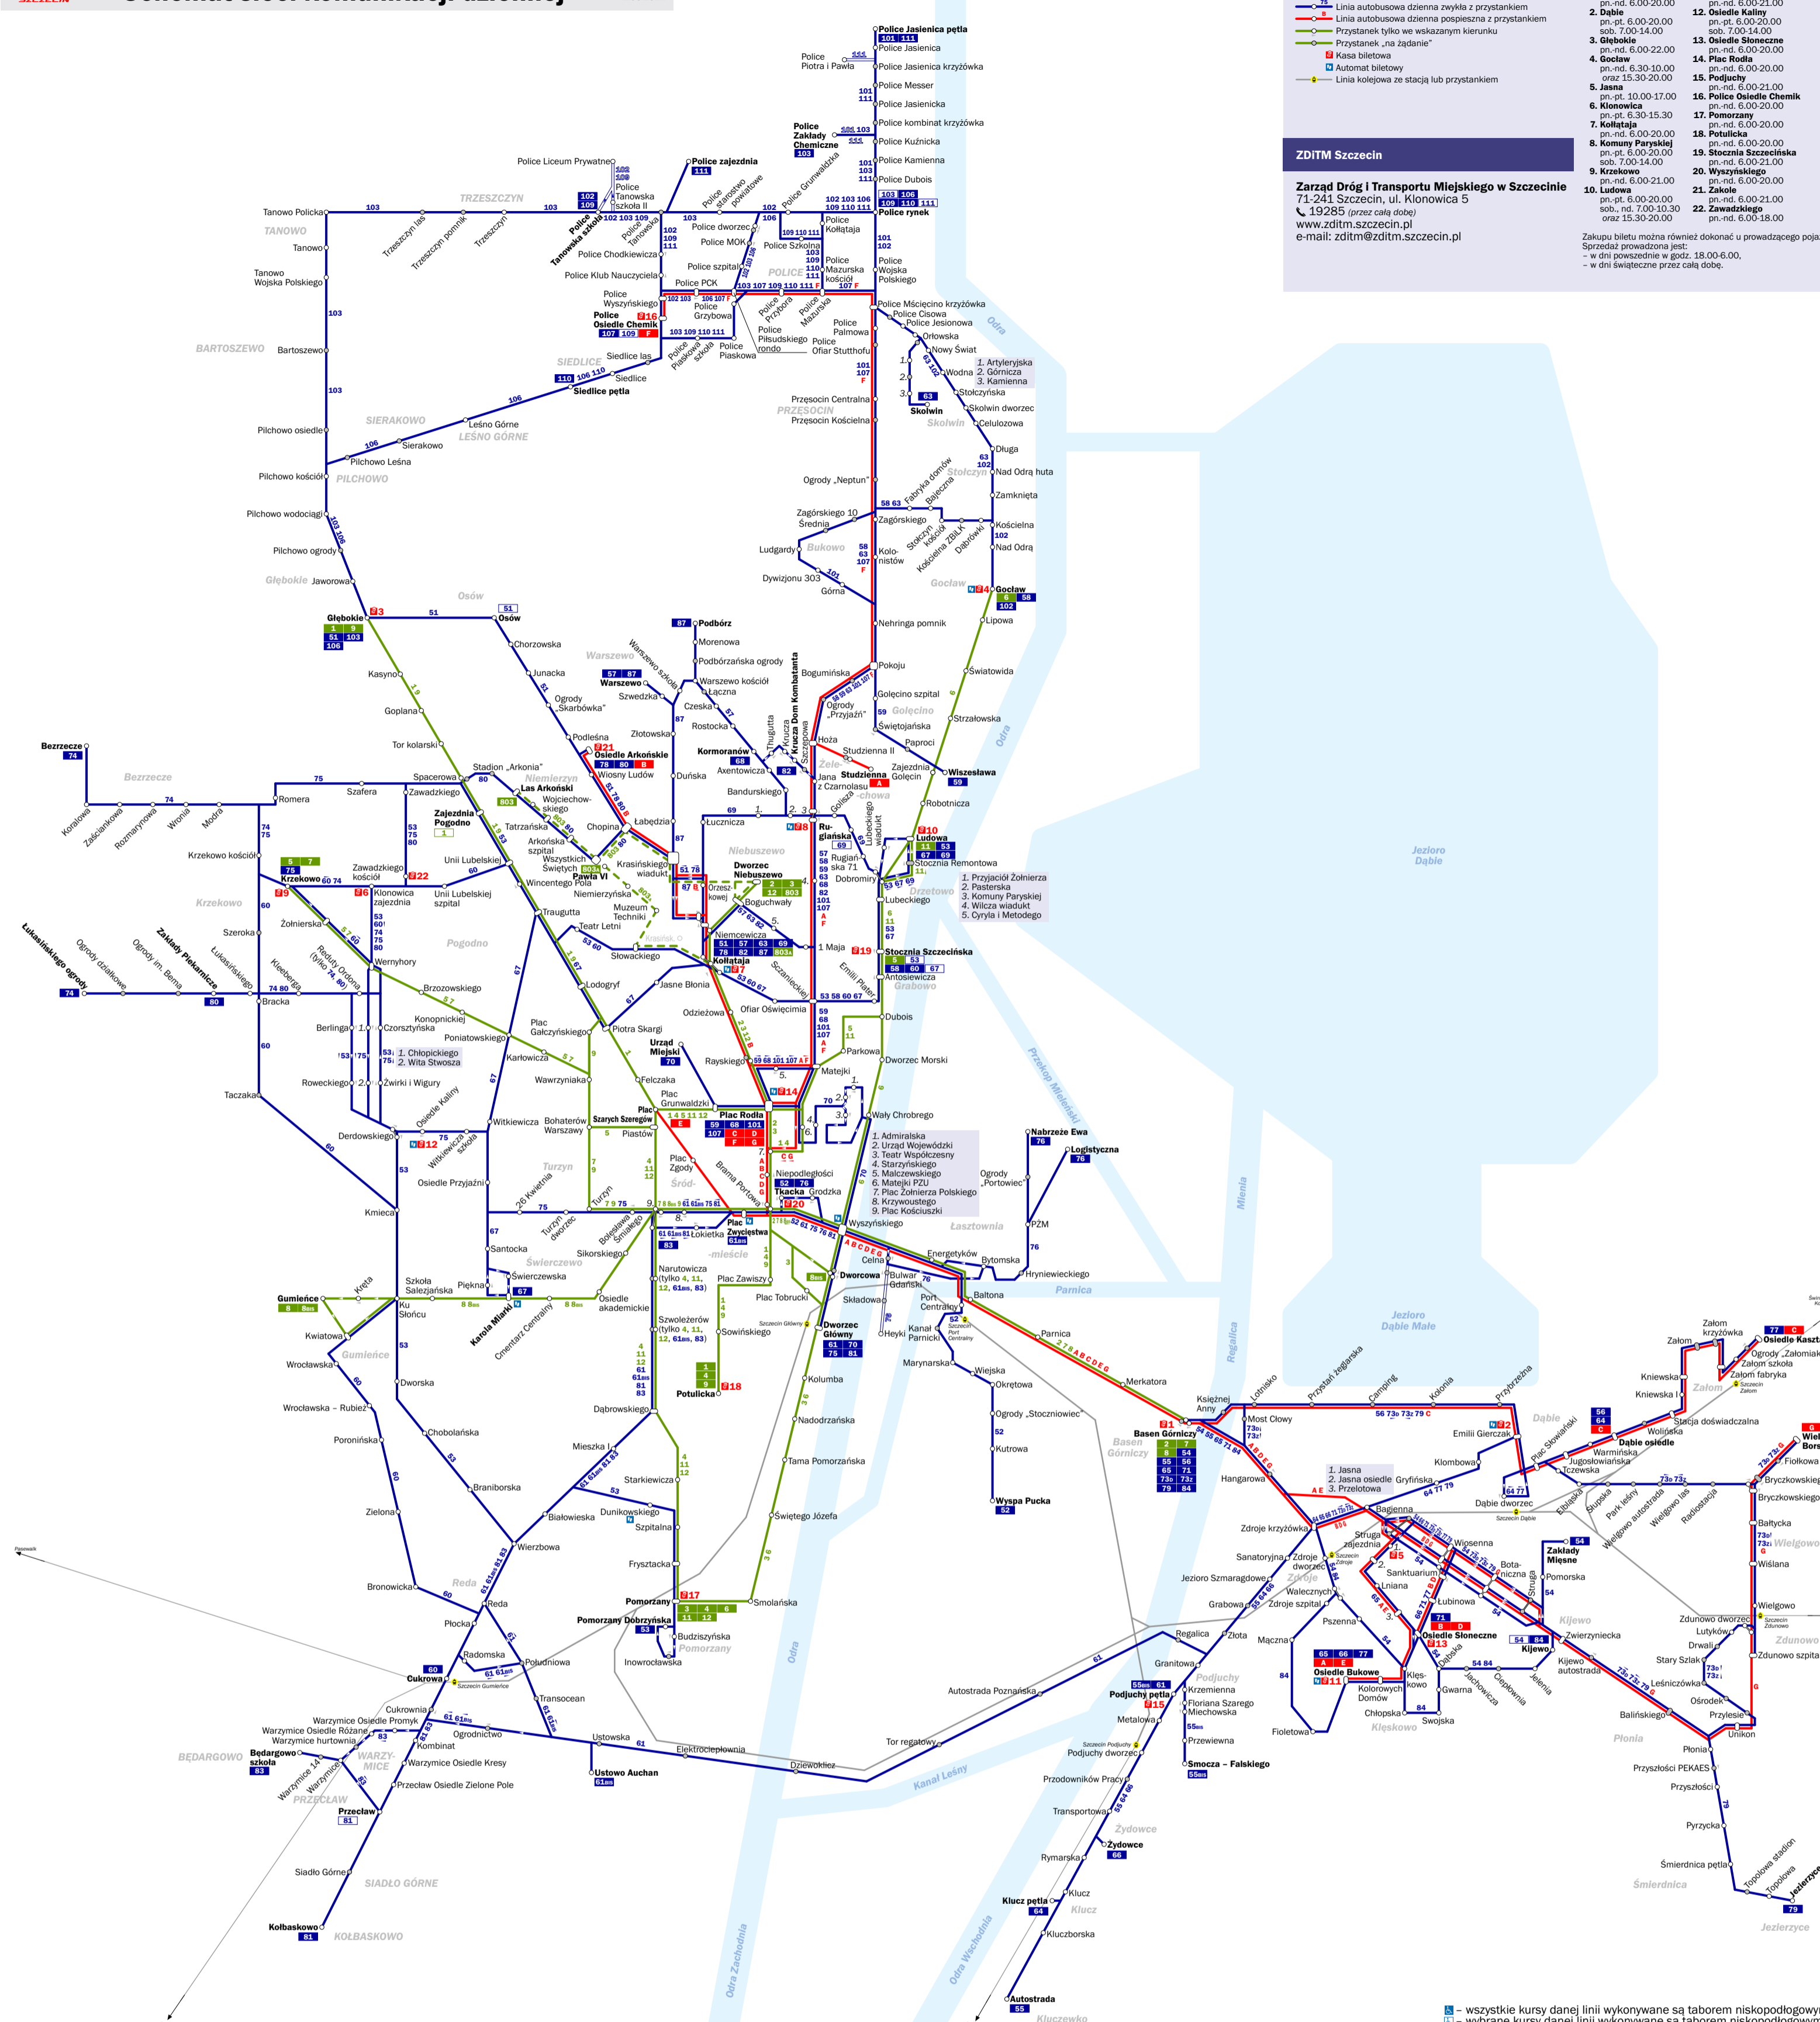

ZDITM Szczecin

Zarząd Dróg i Transportu Miejskiego w Szczecinie
71-241 Szczecin, ul. Klonowica 5
19285 (przez całą dobę)
www.zditm.szczecin.pl
e-mail: zditm@zditm.szczecin.pl

■ - wszystkie kursy danej linii wykonywane są taborem niskopodłogowym
□ - wybrane kursy danej linii wykonywane są taborem niskopodłogowym