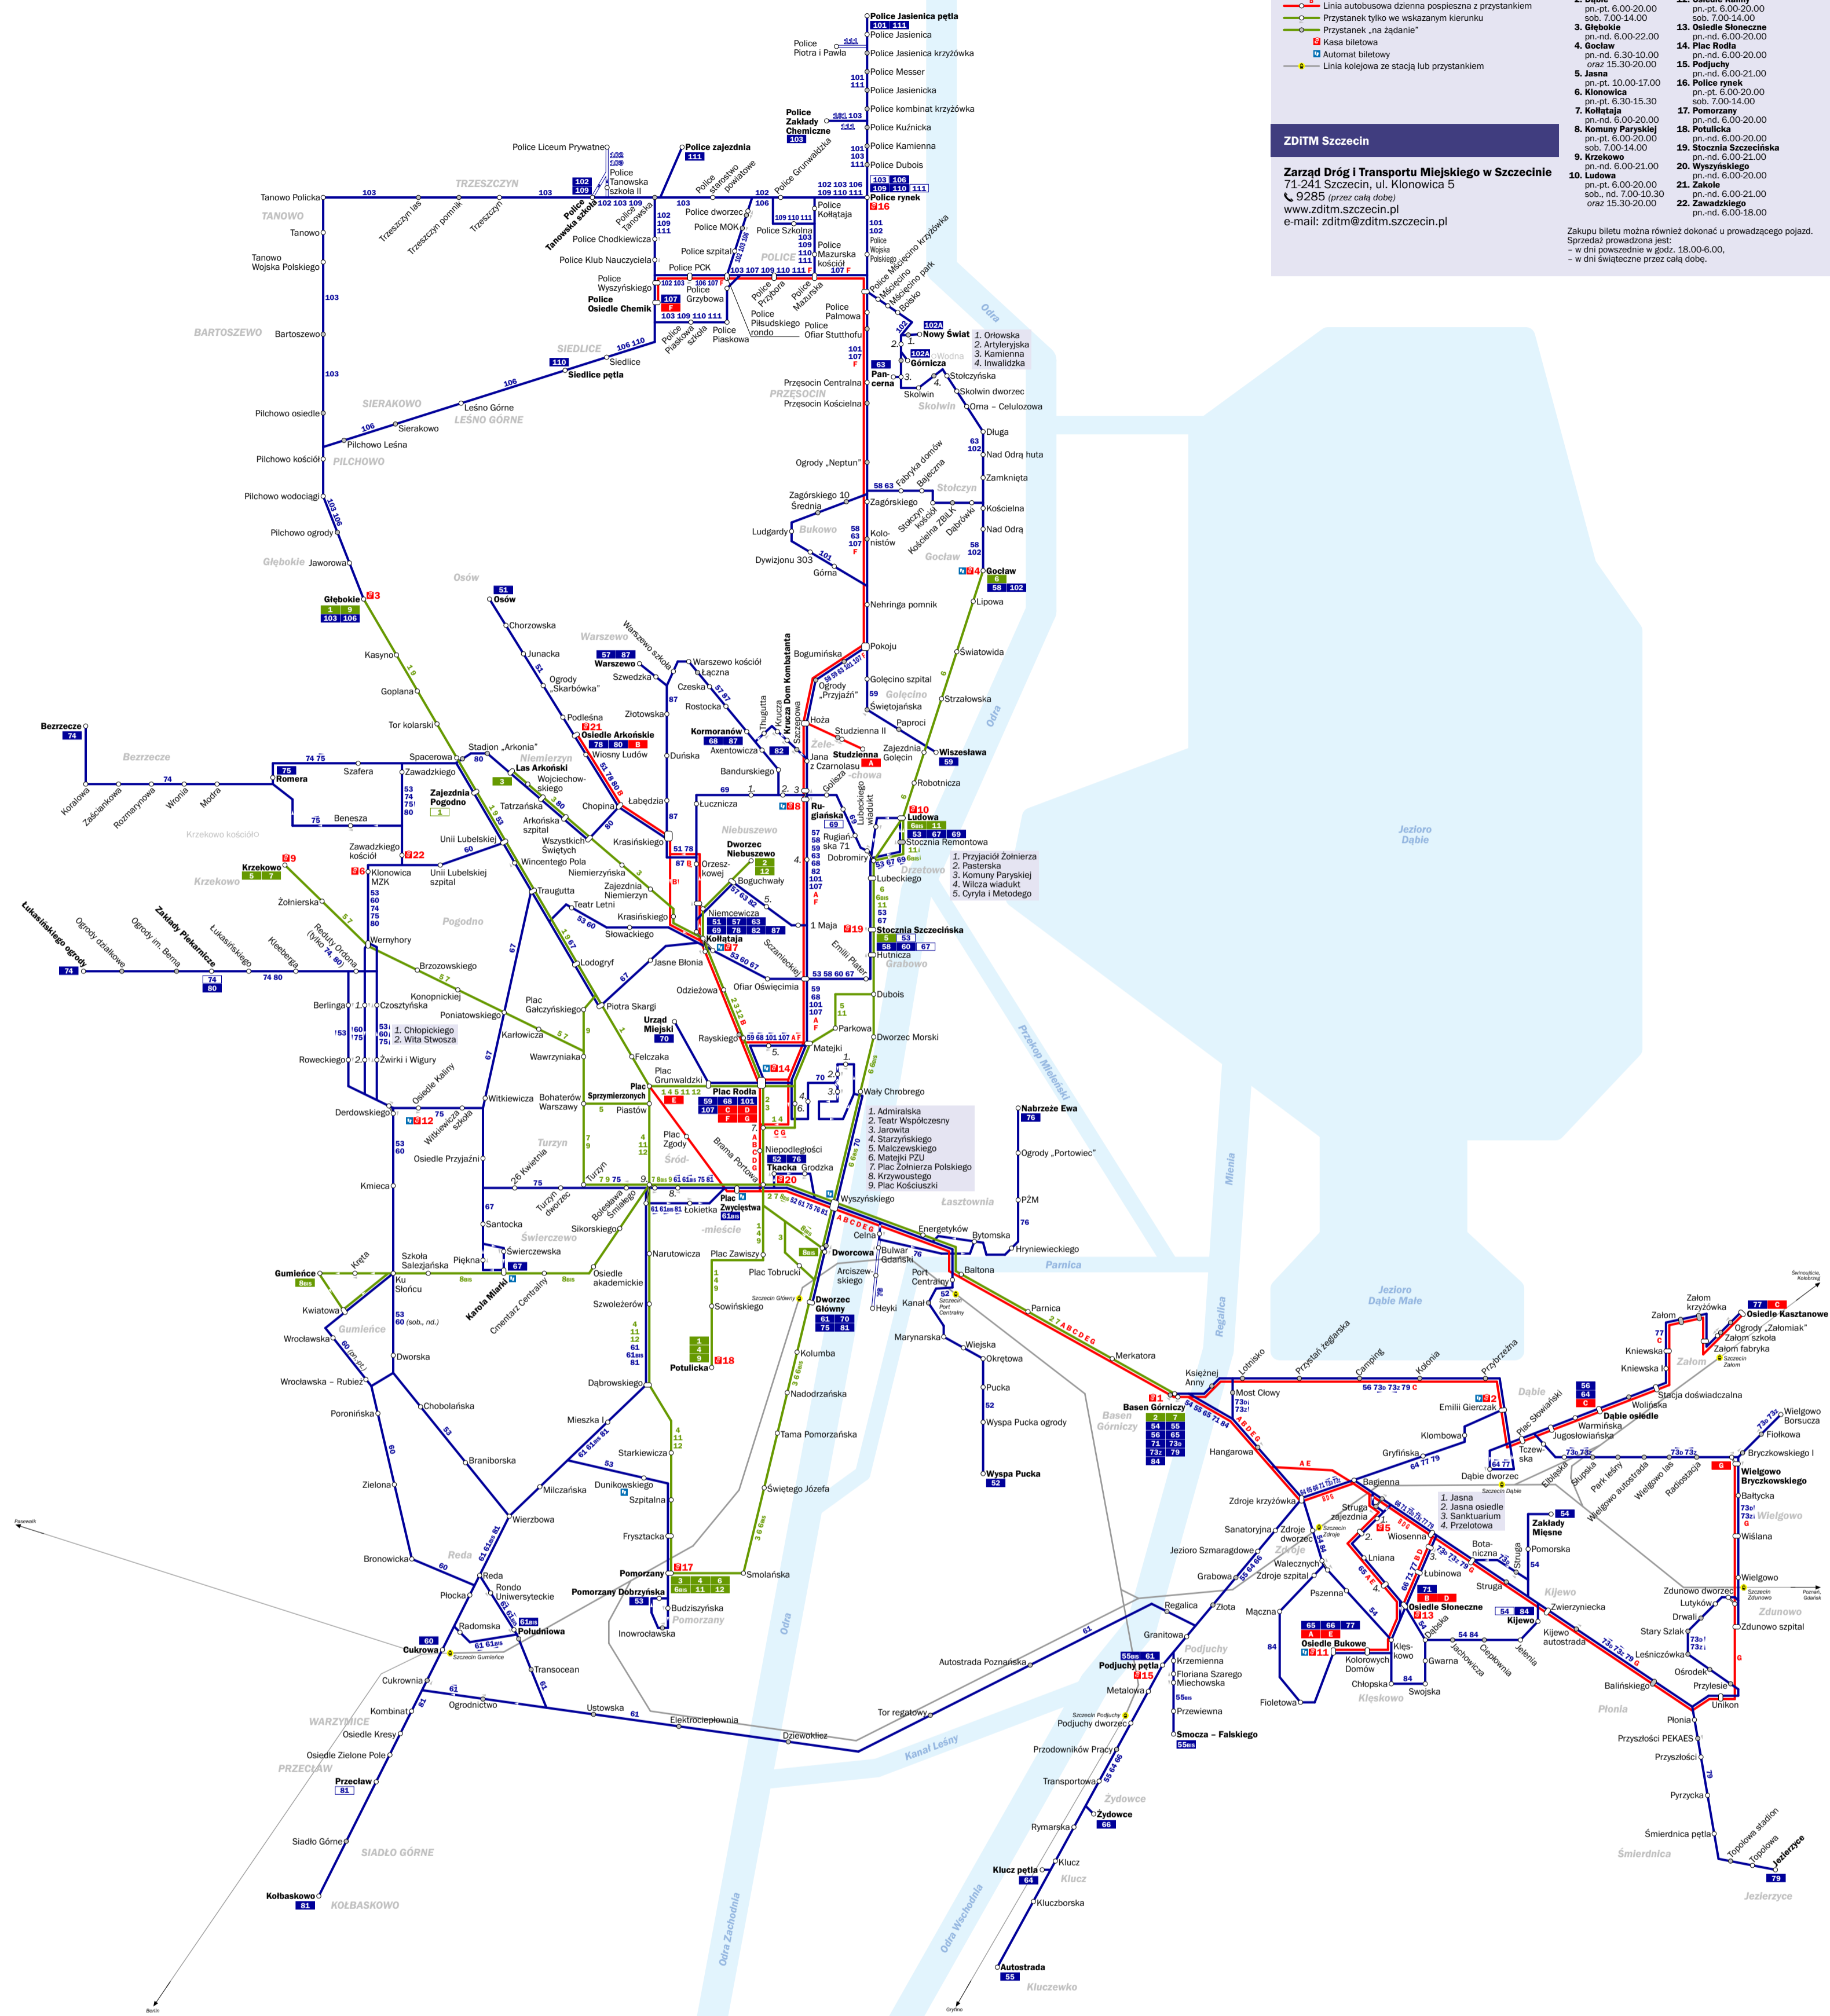

ZDITM Szczecin

Zarząd Dróg i Transportu Miejskiego w Szczecinie
71-241 Szczecin, ul. Klonowica 5
☎ 9285 (przez całą dobę)
www.zditm.szczecin.pl
e-mail: zditm@zditm.szczecin.pl

Linie tramwajowe dzienne zwykłe
Linie autobusowe dzienne zwykłe

1 Głębokie – Potulicka (pn.-pt. w szczycie, sob. w godz. 9.00-19.00, nd. w godz. 11.00-19.00) Zajezdnia Pogodno – Potulicka (pn.-pt. poza szczycem, sob.-nd. rano i wieczorem)	4 Pomorzany – Potulicka (pn.-pt. w godz. 7.00-17.00)	6ms Pomorzany – Ludowa (pn.-pt. w szczycie)	9 Głębokie – Potulicka
2 Basen Górnicy – Dworzec Niebuszewo	5 Krzekowo – Stocznia Szczecińska	7 Krzekowo – Basen Górnicy	11 Pomorzany – Ludowa
3 Pomorzany – Las Arkoński	6 Pomorzany – Goścław	8ms Gumieńce – Dworcowa	12 Pomorzany – Dworzec Niebuszewo

BUS Linie autobusowe dzienne pospieszne

51 Kołłątaja – Osów	61ms Plac Zwycięstwa – Południowa (pn.-pt. w godz. 7.30-18.00)	74 Bezrzecze – Łukasiewskiego ogrody	101 Plac Rodła – Police Jasienica pętla
52 Tkacka – Wyspa Pucka	63 Kołłątaja – Pancerna	75 Dworzec Główny – Romera	102 Goścław – Police Tanowska szkoła
53 Pomorzany Dobrzyńska – Stocznia Szczecińska Pomorzany Dobrzyńska – Ludowa (pn.-pt. rano)	64 Kluczek pętla – Dąbkie osiedle	76 Tkacka – Nabrzeże Ewa	102A Nowy Świat – Górnica (pn.-sob.)
54 Basen Górnicy – Kijewo	65 Basen Górnicy – Osiedle Bukowe	77 Osiedle Bukowe – Osiedle Kasztanowe	103 Głębokie – Police Zakłady Chemiczne (pn.-pt. w szczycie i inne wybrane kursy)
55 Basen Górnicy – Autostrada	66 Osiedle Bukowe – Żydowce (pn.-pt. w szczycie)	78 Kołłątaja – Osiedle Arkońskie (pn.-pt.)	106 Głębokie – Police rynek
55ms Podjuchy pętla – Smocza/Falskiego (pn.-pt.)	67 Karola Miarki – Ludowa (pn.-pt. w szczycie, sob.-nd. rano)	79 Basen Górnicy – Jezierzycie	107 Plac Rodła – Police Osiedle Chemik
56 Basen Górnicy – Dąbkie osiedle	68 Plac Rodła – Kormoranów (pn.-pt. w szczycie)	80 Osiedle Arkońskie – Zakłady Piekarnicze	109 Police rynek – Police Osiedle Chemik (po godz. 16.30) (pn.-pt. w godz. 6.30-18.00)
57 Kołłątaja – Warszawa	69 Kołłątaja – Rugujańska	81 Dworzec Główny – Przeclaw	110 Police rynek – Siedlice pętla (pn.-pt.)
58 Goścław – Stocznia Szczecińska (do godz. 18.00)	70 Dworzec Główny – Urząd Miejski (pn.-pt. w godz. 7.00-18.00)	82 Dworzec Główny – Kolbaskowo (wybrane kursy)	111 Police zajezdnia – Police rynek (pn.-pt. w szczycie)
59 Plac Rodła – Wiszesława	71 Basen Górnicy – Osiedle Słoneczne	84 Basen Górnicy – Kijewo	
60 Cukrowa – Stocznia Szczecińska	73z Basen Górnicy – Dąbkie – Zdunowo – Police	87 Kołłątaja – Kormoranów	
61 Dworzec Główny – Podjuchy pętla	73z Basen Górnicy – Zdunowo – Dąbkie – Basen Górnicy	87 Kołłątaja – Warszawa (wybrane kursy)	

A Studzienna – Osiedle Bukowe	C Plac Rodła – Osiedle Kasztanowe	D Plac Rodła – Osiedle Słoneczne (pn.-pt. w szczycie)	F Plac Rodła – Police Osiedle Chemik (pn.-pt. w szczycie)
B Osiedle Arkońskie – Osiedle Słoneczne	C Plac Rodła – Dąbkie osiedle (pn.-pt. wybrane kursy)	E Plac Sprzymierzonych – Osiedle Bukowe (pn.-pt. w szczycie)	G Plac Rodła – Wielgów Bryczkowski (pn.-pt. w szczycie)